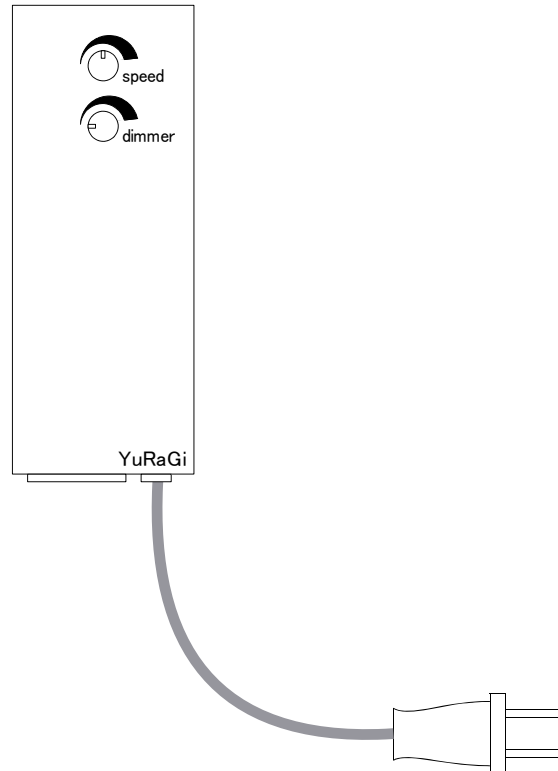

YuRaGi

ゆらぎ調光器 取扱説明書

YuRaGiは調光で炎のイメージを演出
調光出力を自然に変化させて、炎のイメージを
感じさせる調光ボックスです。

接続図

※調光対応のLED電球の場合
相性の問題でうまくゆらがない
場合があります。ご使用前に
必ずマッチングテストをしてください。

※調光対応の照明器具以外の物は
絶対に繋がないでください。

- ・ボリュームについて
スピードは時計回りに回すとゆらぎスピードが速くなります。
調光値は時計回りに回すと明るくなります。

調光のボリュームは絞り切っても消灯にはなりません。

仕様

入力電源	AC100V 50/60Hz
出力	位相制御調光出力
回路数	1回路
調整機能	調光値・ゆらぎ速度
最大出力	2A以下
保護回路	ヒューズ2.5A ヒューズ交換は出来ません
使用周囲温度	0～45℃
使用周囲湿度	10～90% 結露無きこと