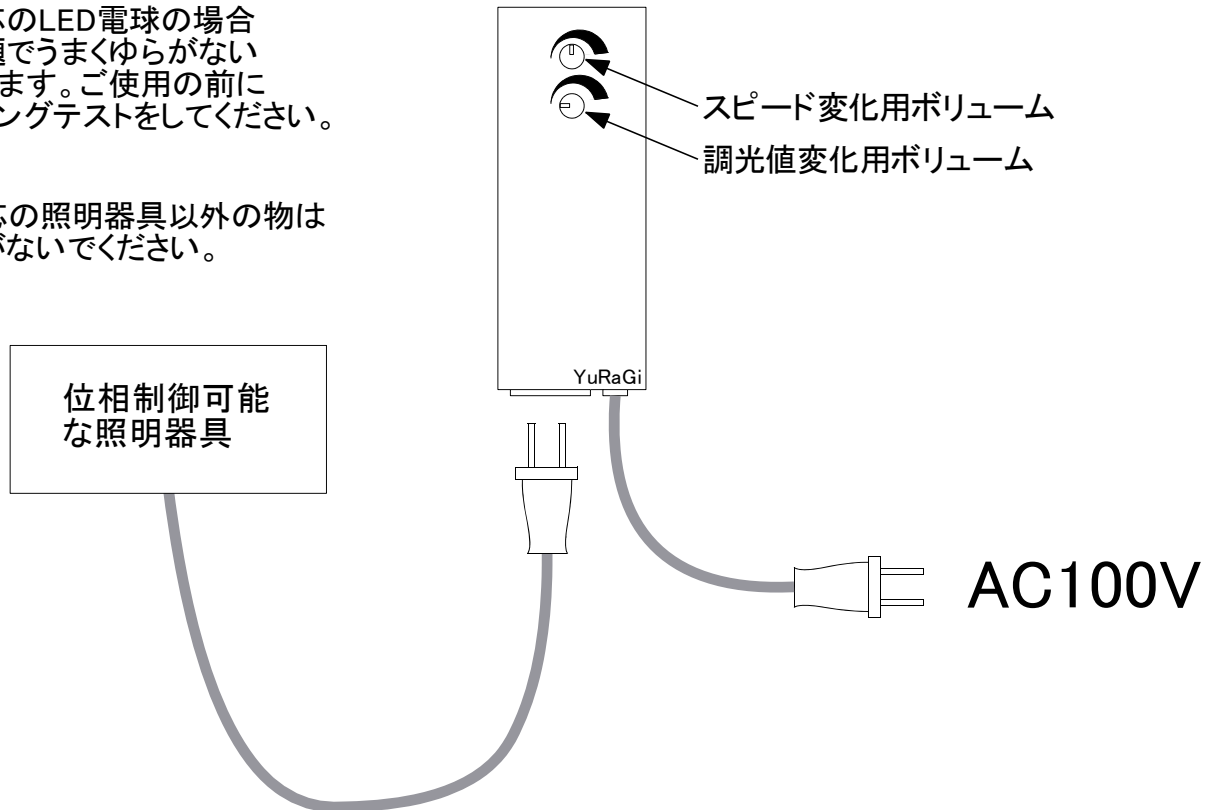

YuRaGi

ゆらぎ調光器 取扱説明書

YuRaGiは調光で炎のイメージを演出
調光出力を自然に変化させて、炎のイメージを
感じさせる調光ボックスです。

接続図

※調光対応のLED電球の場合
相性の問題でうまくゆらがない
場合があります。ご使用前に
必ずマッチングテストをしてください。

※調光対応の照明器具以外の物は
絶対に繋がないでください。

- ・ボリュームについて
スピードは時計回りに回すとゆらぎスピードが速くなります。
調光値は時計回りに回すと明るくなります。

調光のボリュームは絞り切っても消灯にはなりません。

仕様

入力電源	AC100V 50/60Hz
出力	位相制御調光出力
回路数	1回路
調整機能	調光値・ゆらぎ速度
最大出力	2A以下
保護回路	ヒューズ2.5A ヒューズ交換は出来ません
使用周囲温度	0～45℃
使用周囲湿度	10～90% 結露無きこと