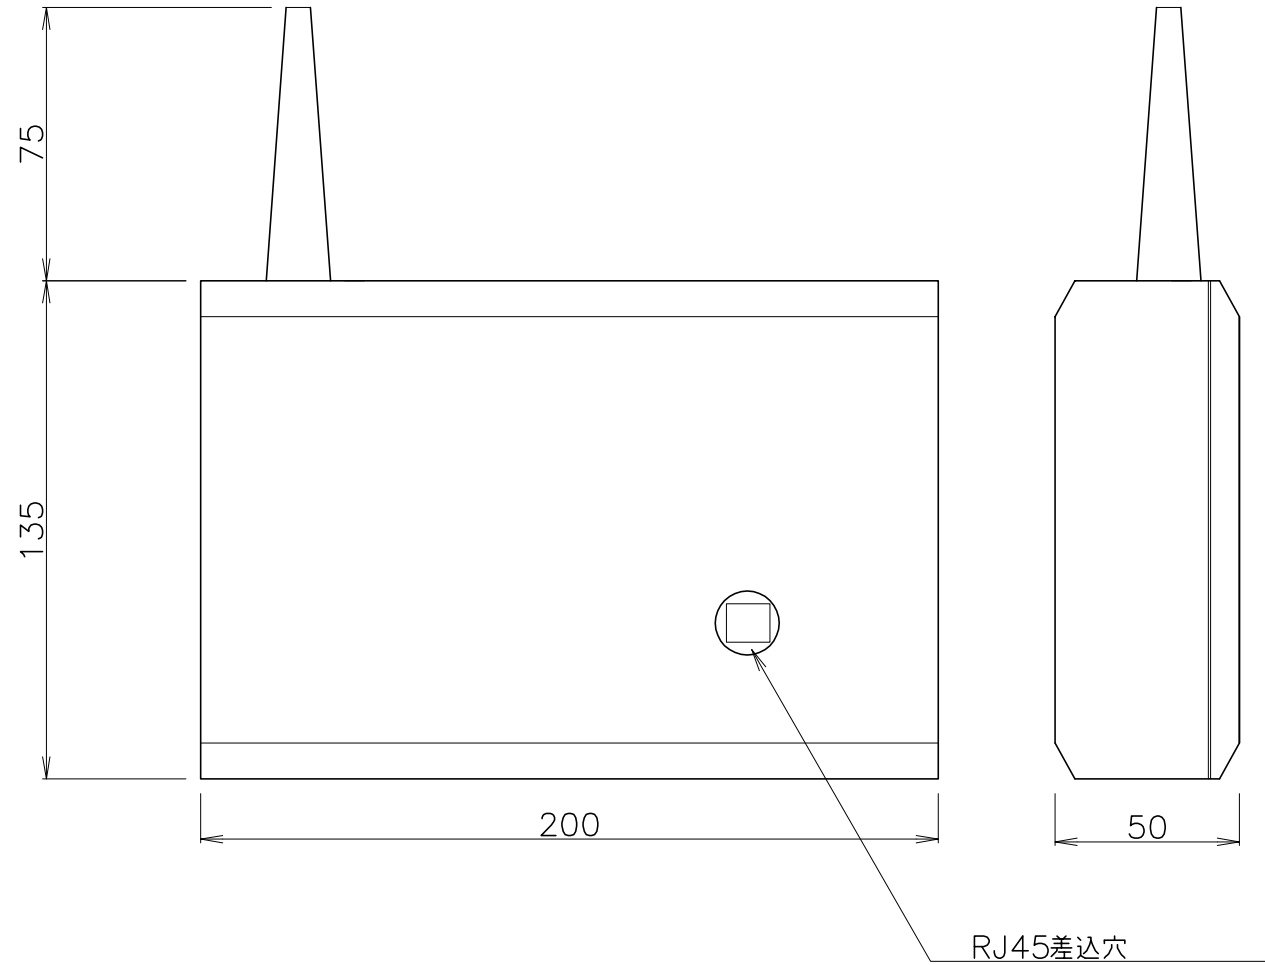

リモコン

微弱電波リモコン H165/W35/D16 到達距離約8m

シーンスイッチ×8

電源 単4型電池×2

受信機

リモコン受信機 H210/W250/D50

電源 AC100V ACコード約1m付

出力 DC12V

備考	6				部番	部品名	材質	数量	仕上
	7				1				
	8				2				リモコン機器
訂正	9				3				
	10				4				
	11				5				
NO.	重量 0.1 / 0.3 Kg		縮尺 1 / 2	日付 09/08/01	製図 k.aro	検図		<b>Style-tec</b> 株式会社スタイルテック	