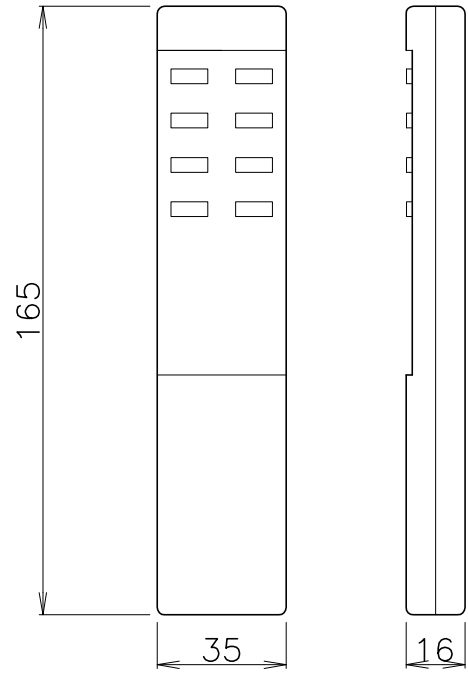

リモコン

微弱電波リモコン H165/W35/D16 到達距離約8m

シーンスイッチ×8

電源 単4型電池×2

受信機

リモコン受信機 H210/W250/D50

電源 AC100V ACコード約1m付

出力 DC12V

備考	6				部番	部品名	材質	数量	仕上
	7				1				
	8				2				リモコン機器
訂正	9				3				
	10				4				
	11				5				
NO.	重量 0.1 / 0.3 Kg		縮尺 1 / 2	日付 09/08/01	製図 k.aro	検図		<b>Style-tec</b> 株式会社スタイルテック	