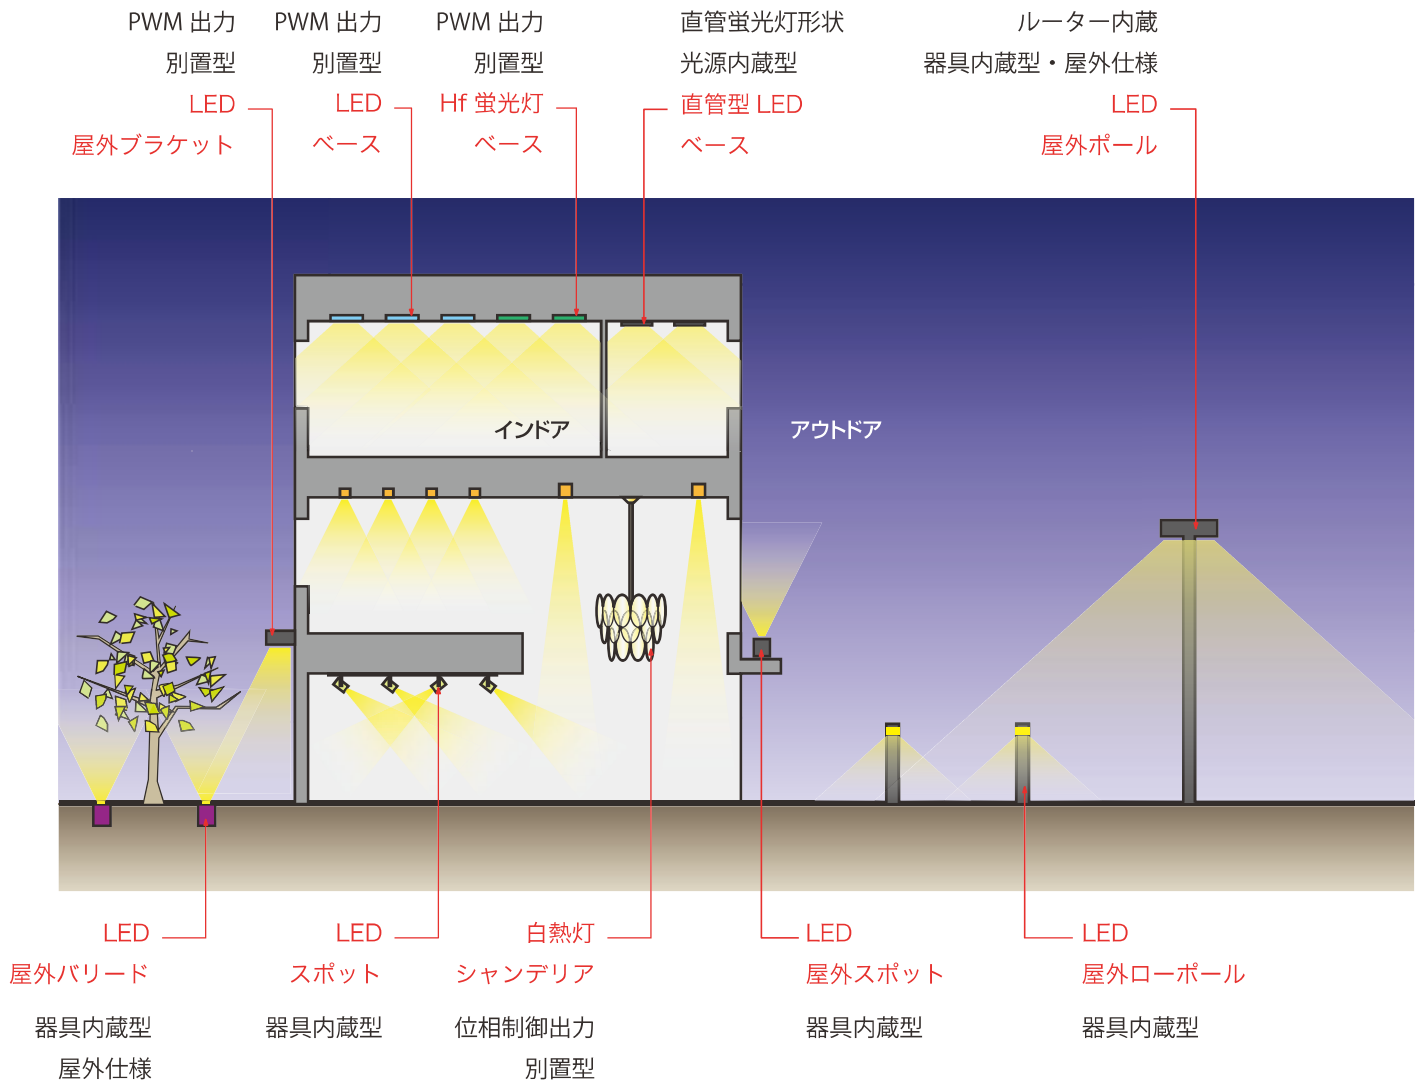

## NetLEDネットワークの展開案

- NetLEDはWifiネットワークをベースにした、無線照明制御システムです。
- 普及している位相制御、LED調光制御で使われるPWM制御等、幅広い制御方法に対応できます。
- 無線制御の利点を生かし、インドア・アウトドアまで様々なアプリケーションに対応します。

## NetLED対応無線制御ユニット