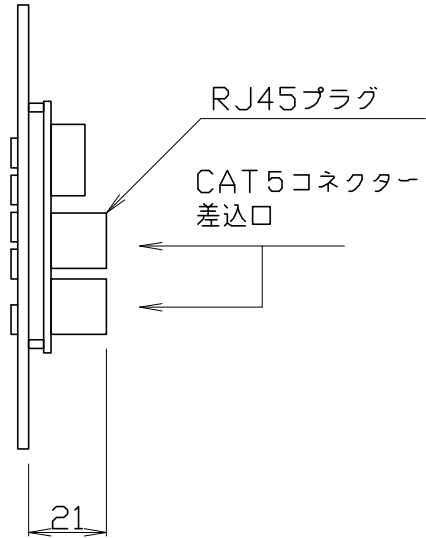

DSP Dimmer Station Panel

・DSで記憶した1～4シーンを再生します。

シーン対応表

- シーン1 - 任意の明るさを記憶できます。
- シーン2 - 任意の明るさを記憶できます。
- シーン3 - 任意の明るさを記憶できます。
- シーン4 - 任意の明るさを記憶できます。
- OFF - 消灯します。

S=1/2	1 個用スイッチプレート
	SUS t3.0 ヘアライン
入力電源	DC12V
スイッチ	シーンスイッチ×4+OFF
取付け方法	壁面取付型
材質	SUS t3.0 ヘアライン
寸法	W70/H120/D50

奥行き 70mm以上必要です。

備考	6	7	8	9	10	11	部番	部品名	材質	数量	仕上
							1				DSP Dimmer Station Panel
							2				シーン再生パネル
訂正							3				
							4				
							5				
NO.		重量	Kg	縮尺			日付		製図		検図