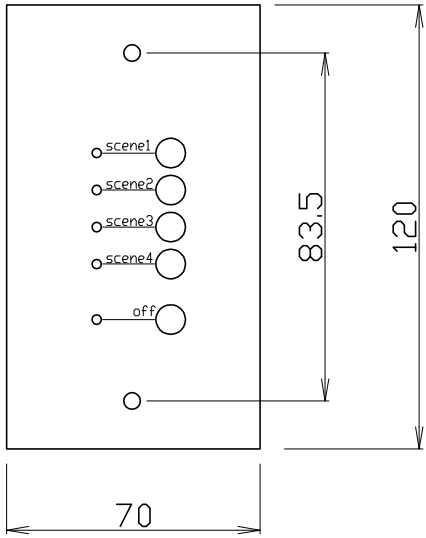

DSP Dimmer Station Panel

・DSで記憶した1～4シーンを再生します。

シーン対応表

- シーン1 - 任意の明るさを記憶できます。
- シーン2 - 任意の明るさを記憶できます。
- シーン3 - 任意の明るさを記憶できます。
- シーン4 - 任意の明るさを記憶できます。
- OFF - 消灯します。

S=1/2	1 個用スイッチプレート
	SUS t3.0 ヘアライン
入力電源	DC12V
スイッチ	シーンスイッチ×4+OFF
取付け方法	壁面取付型
材質	SUS t3.0 ヘアライン
寸法	W70/H120/D50

奥行き 70mm以上必要です。

備考	6	7	8	9	10	11	部番	部品名	材質	数量	仕上
							1				DSP Dimmer Station Panel
							2				シーン再生パネル
訂正							3				
							4				
							5				
NO.		重量	Kg	縮尺			日付		製図		検図