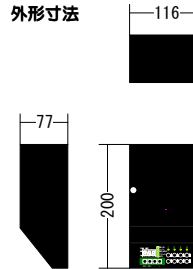

取付方法

- ・取付方向は縦型になります。
- ・木ネジ等を使用し本体を固定します。
- ※止め穴はスイッチボックスに適合しています。

コントロール部

- 制御チャンネル
- 記憶シーン
- フェードタイム
- フェイス
- 入力
- 出力

- ・1~4チャンネル
- ・8シーン
- ・0~99秒 1~99分
- ・8シーンループ付き
- ・DMX512パワーユニット動作
- ・無電圧接点入力 シーン再生機能付き専用シーン再生パネル
- ・DMX512 1024分割演算機能付き
- ・カテゴリ5/6 ストレートケーブル RJ45