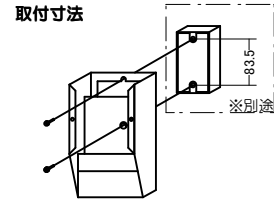

DS

Dimmer Station

Style tec

人と明かりのインターフェイス

シーン記憶やシーケンス動作ができるDSシリーズ 豊富なアクセサリーで様々なシーンで活躍

外観(DS4)

負荷接続部(DS4)

操作部(DS4)

取付方法

- ・取付方向は縦型になります。
- ・木ネジ等を使用し本体を固定します。
- ※止め穴はスイッチボックスに適合しています。

コントロール部

- 制御チャンネル
- 記憶シーン
- フェードタイム
- フェイス
- 入力
- 出力

- ・1~4チャンネル
- ・8シーン
- ・0~99秒 1~99分
- ・8シーンループ付き
- ・DMX512パワーユニット動作
- ・無電圧接点入力 シーン再生機能付き専用シーン再生パネル
- ・DMX512 1024分割演算機能付き
- ・カテゴリ5/6 ストレートケーブル RJ45