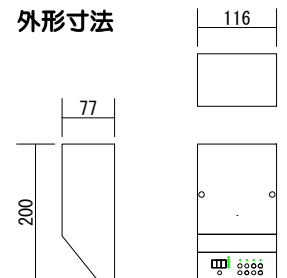

・パネル：樹脂ホワイト（全ツヤ）

・裏BOX：SPC t0.8

・W162×H120×D45

寸法

・W140×H75（奥行き70以上必要）

開口寸法

・壁付型（3個用スイッチBOXに適合）

重量

シーン再生パネル・微弱電波リモコン

仕様

- 入力電源 ・ DC12V
- 消費電力 ・ 約1W
- 出力信号 ・ 専用信号 RJ45端子 (LAN)
- 増設端子 ・ シーン再生パネル増設用×1
- 材質 ・ パネル：樹脂ホワイト
- ・ 裏BOX：SPC tO. 8
- 寸法 ・ W116×H120×D40
- 開口寸法 ・ W95×H75 (奥行き70以上必要)
- 取付寸法 ・ 壁付型 (2個用スイッチBOXに適合)
- 重量 ・ 0.5Kg
- 最大接続数 ・ 2台

外形寸法

※実寸大

仕様

- ・ 微弱電波リモコンでシーンの再生が出来ます。
- ・ シーン数は標準で4シーン+OFFになります。
- ・ 送信機と受信機は8m以内に設置して下さい。

回路数 ・ 8チャンネル

電源 ・ リモコン：単4電池×2

・ 受信機：AC100V (ACコード約1m付)

寸法 ・ リモコン：W35×H165×D16

・ 受信機：W200×H210×D50

外形寸法

DMX対応ユニット (DSSタイプ)

- ・ スレーバタイプ：DMX受信専用 回路毎にアドレス設定可
- ・ 白熱調光・PWM調光・LED調光・ON/OFF操作など豊富な種類が充実
- ・ 1回路 (16A) / 2回路 (8A×2) / 4回路 (4A×4) など
- ・ 出力動作設定有り (調光モード / 直点灯モード)

外形寸法

調光装置盤システム

- ・ DMX信号を始め様々なデジタル・アナログ信号に対応し LED・蛍光灯など複数の器具を一括制御します。
- ・ サイズも様々で、取付方法も自立、壁付け型と設置場所に適した仕様出来ます。