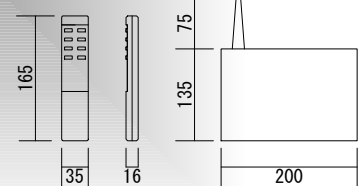

99ch Option

シーン再生パネル・微弱電波リモコン

仕様

- 入力電源 ・ DC12V
- 消費電力 ・ 約1W
- 出力信号 ・ 専用信号 RJ45端子 (LAN)
- 増設端子 ・ シーン再生パネル増設用×1
- 材質 ・ パネル：樹脂ホワイト
- ・ 裏BOX：SPC tO. 8
- 寸法 ・ W116×H120×D40
- 開口寸法 ・ W95×H75 (奥行き70以上必要)
- 取付寸法 ・ 壁付型 (2個用スイッチBOXに適合)
- 重量 ・ 0.5Kg
- 最大接続数 ・ 2台

外形寸法

※実寸大

仕様

- ・ 微弱電波リモコンでシーンの再生が出来ます。
- ・ シーン数は標準で4シーン+OFFになります。
- ・ 送信機と受信機は8m以内に設置して下さい。

回路数 ・ 8チャンネル

電源 ・ リモコン：単4電池×2

・ 受信機：AC100V (ACコード約1m付)

寸法 ・ リモコン：W35×H165×D16

・ 受信機：W200×H210×D50

外形寸法

DMX対応ユニット (DSSタイプ)

- ・ スレーバタイプ：DMX受信専用 回路毎にアドレス設定可
- ・ 白熱調光・PWM調光・LED調光・ON/OFF操作など豊富な種類が充実
- ・ 1回路 (16A) / 2回路 (8A×2) / 4回路 (4A×4) など
- ・ 出力動作設定有り (調光モード / 直点灯モード)

外形寸法

調光装置盤システム

- ・ DMX信号を始め様々なデジタル・アナログ信号に対応し LED・蛍光灯など複数の器具を一括制御します。
- ・ サイズも様々で、取付方法も自立、壁付け型と設置場所に適した仕様出来ます。