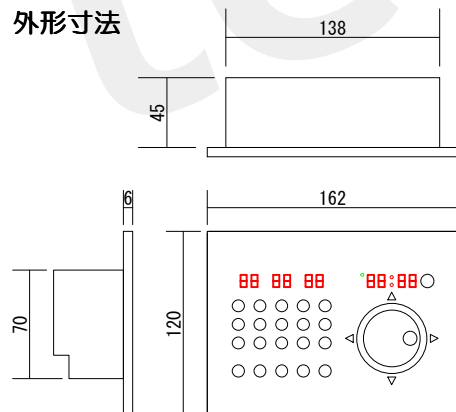

・パネル：樹脂ホワイト（全ツヤ）

・裏BOX：SPC t0.8

・W162×H120×D45

寸法

・W140×H75（奥行き70以上必要）

開口寸法

・壁付型（3個用スイッチBOXに適合）

重量

・0.7Kg

※1 全50シーンに時間設定出来ます。
設定した時間になると自動的にシーンが切替わります。

※2 チャンネル確認の時に簡単に確認する事が出来ます。

※3 実際にシーンを変化させないでデータ変更出来ます。
本番・営業中などシーン再生中などの時に使用します。

外形寸法

㈱スタイルテック

<http://www.style-tec.com>

99ch Option

シーン再生パネル・微弱電波リモコン

仕様

- 入力電源 ・ DC12V
- 消費電力 ・ 約1W
- 出力信号 ・ 専用信号 RJ45端子 (LAN)
- 増設端子 ・ シーン再生パネル増設用×1
- 材質 ・ パネル：樹脂ホワイト
- ・ 裏BOX：SPC tO. 8
- 寸法 ・ W116×H120×D40
- 開口寸法 ・ W95×H75 (奥行き70以上必要)
- 取付寸法 ・ 壁付型 (2個用スイッチBOXに適合)
- 重量 ・ 0.5Kg
- 最大接続数 ・ 2台

外形寸法

※実寸大

仕様

- ・ 微弱電波リモコンでシーンの再生が出来ます。
- ・ シーン数は標準で4シーン+OFFになります。
- ・ 送信機と受信機は8m以内に設置して下さい。

回路数 ・ 8チャンネル

電源 ・ リモコン：単4電池×2

・ 受信機：AC100V (ACコード約1m付)

寸法 ・ リモコン：W35×H165×D16