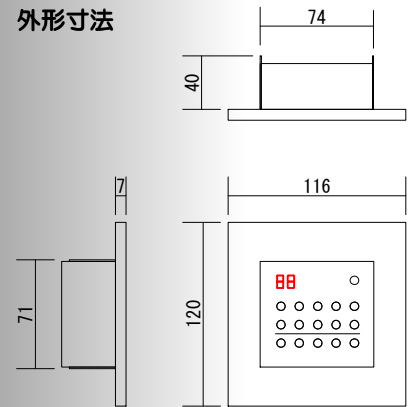

・パネル：樹脂ホワイト（全ツヤ）

・裏BOX：SPC t0.8

・W162×H120×D45

寸法

・W140×H75（奥行き70以上必要）

開口寸法

・壁付型（3個用スイッチBOXに適合）

重量

・0.7Kg

※1 全50シーンに時間設定出来ます。
設定した時間になると自動的にシーンが切替わります。

※2 チャンネル確認の時に簡単に確認する事が出来ます。

※3 実際にシーンを変化させないでデータ変更出来ます。
本番・営業中などシーン再生中などの時に使用します。

外形寸法

㈱スタイルテック

<http://www.style-tec.com>

99ch Option

シーン再生パネル・微弱電波リモコン

仕様

- 入力電源 ・ DC12V
- 消費電力 ・ 約1W
- 出力信号 ・ 専用信号 RJ45端子 (LAN)
- 増設端子 ・ シーン再生パネル増設用×1
- 材質 ・ パネル：樹脂ホワイト
- ・ 裏BOX：SPC tO. 8
- 寸法 ・ W116×H120×D40
- 開口寸法 ・ W95×H75 (奥行き70以上必要)
- 取付寸法 ・ 壁付型 (2個用スイッチBOXに適合)
- 重量 ・ 0.5Kg
- 最大接続数 ・ 2台

外形寸法

※実寸大

仕様

- ・ 微弱電波リモコンでシーンの再生が出来ます。
- ・ シーン数は標準で4シーン+OFFになります。
- ・ 送信機と受信機は8m以内に設置して下さい。

回路数 ・ 8チャンネル

電源 ・ リモコン：単4電池×2

・ 受信機：AC100V (ACコード約1m付)

寸法 ・ リモコン：W35×H165×D16