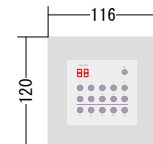

・約1W

出力信号

・DMX512 RJ45端子(LAN)

増設端子

・シーン再生パネル増設用×1

材質

・パネル：SPCt1.0 マンセル ツヤ消し

寸法

・裏BOX：SPCtO.8

開口寸法

・W95×H75(奥行き70以上必要)

取付寸法

・壁付型(2個用スイッチBOXに適合)

重量

・0.5Kg

最大接続数

・2台

外形寸法

微弱電波リモコン

仕様

・微弱電波リモコンでシーンの再生が出来ます。

・シーン数は標準で8シーンになります。

・送信機と受信機は8m以内に設置して下さい。

回路数