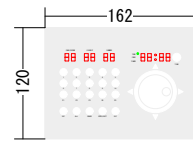

寸法

・裏BOX：SPCtO.8

開口寸法

・W162×H120×D51

取付寸法

・W140×H75(奥行き70以上必要)

重量

・壁付型(3個用スイッチBOXに適合)

・0.7Kg

外形寸法

オプション

シーン再生パネル(シーンコントローラー・シーン再生パネルの組合せで最大3箇所まで操作が出来ます)

仕様

入力電源

・DC12V

消費電力

・裏BOX：SPCtO.8

開口寸法

・W95×H75(奥行き70以上必要)

取付寸法

・壁付型(2個用スイッチBOXに適合)

重量

・0.5Kg

最大接続数