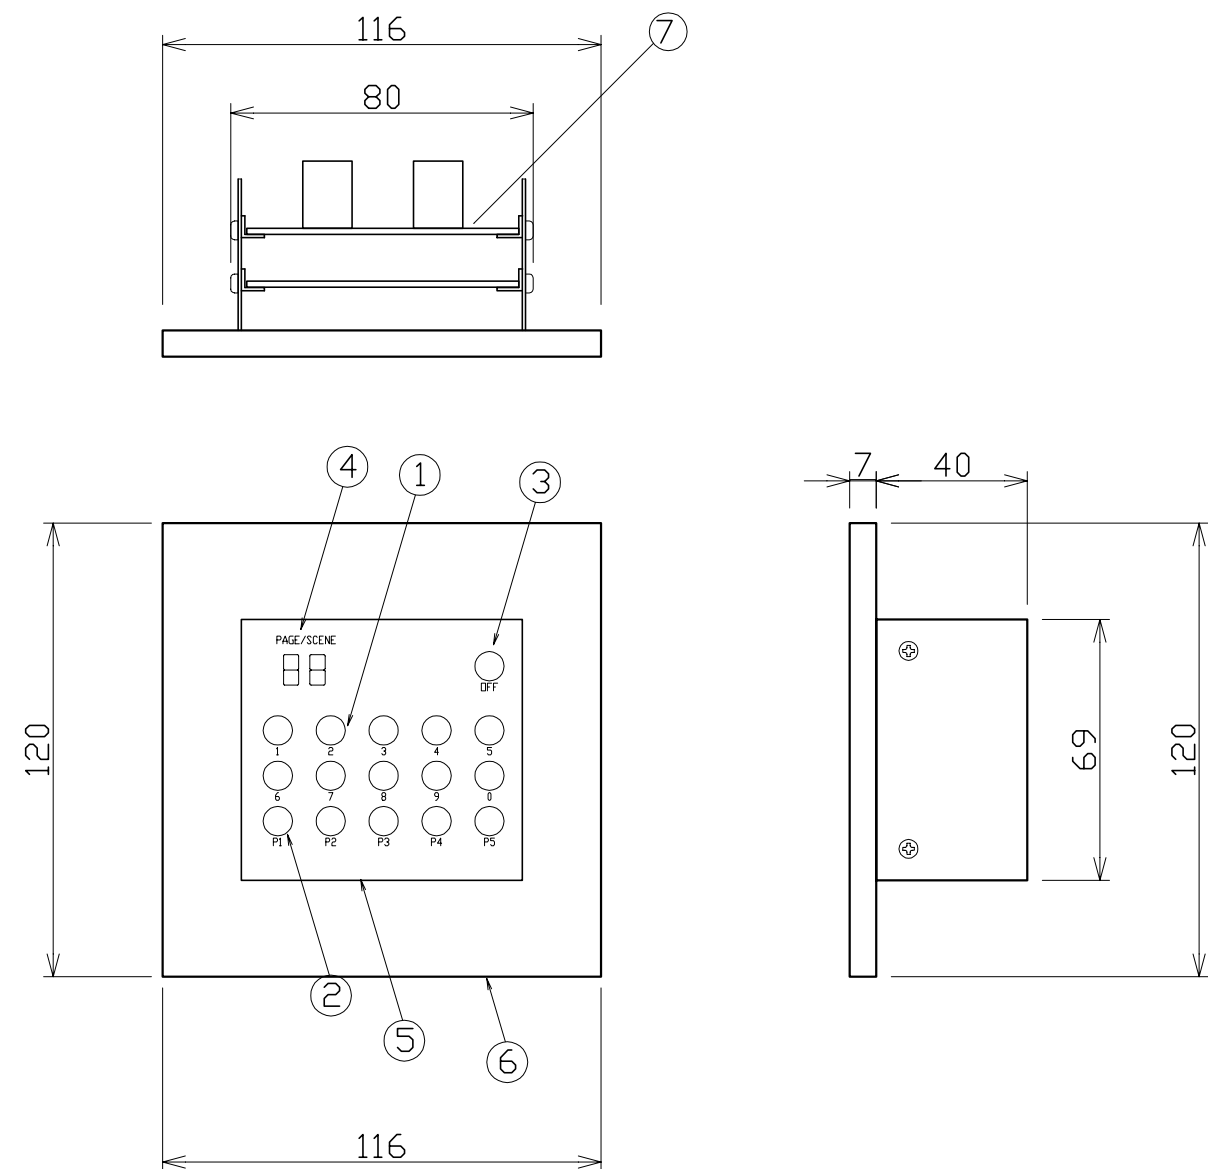

姿 図

各部の名称と機能

・LED表示はパネル透過式です。

記号	名 称	備 考
①	シーンスイッチ	10シーン
②	ページスイッチ	5ページ
③	OFFスイッチ	消灯用
④	ページ/シーン番号表示LED	左1桁=ページ、右1桁=シーン 樹脂面透過表示
⑤	パネル	白
⑥	カバー	樹脂白色
⑦	信号接続コネクタ	RJ45

仕様

入力電源	DC12V
消費電力	2W
出力信号	専用信号 RJ45端子(LAN) 出力
増設端子	シーン再生パネル等増設可能
材質	パネル：樹脂ホワイト 裏BOX部：SPC t0.8
寸法	W116/H120/D46
開口寸法	W95×H75（奥行き70mm以上必要です。）
取付方法	壁付型
重量	約0.7Kg
最大接続台数	2台まで

\*使用に関して予告無く変更する場合がありますのでご注意ください。

備考	6	7	8	9	10	11	部番	部品名	材質	数量	仕上
							1				99チャンネルシーンコントローラー
							2				シーン再生パネル
訂正							3				
							4				
							5				
NO.	重量	Kg	縮尺	1/2	日付	09.01.21	製図		検図		