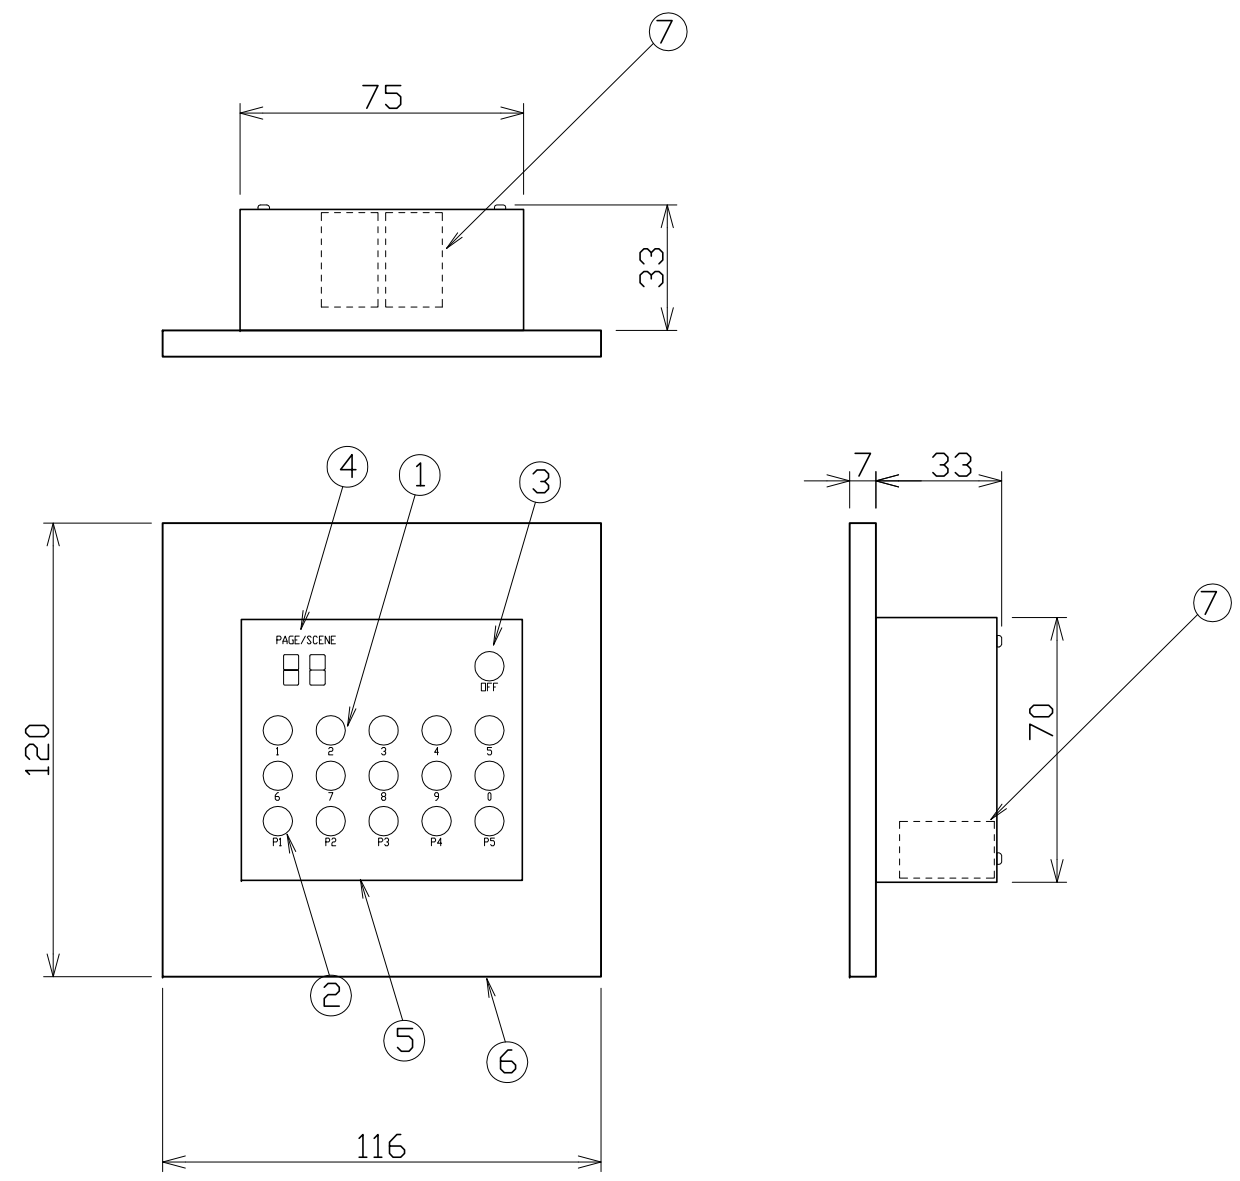

姿 図

各部の名称と機能

・LED表示はパネル透過式です。

記号	名 称	備 考
①	シーンスイッチ	10シーン
②	ページスイッチ	5ページ
③	OFFスイッチ	消灯用
④	ページ/シーン番号表示LED	左1桁=ページ、右1桁=シーン 樹脂面透過表示
⑤	パネル	白
⑥	プレート	樹脂白色
⑦	信号接続コネクタ	RJ45

仕様

入力電源	DC12V
消費電力	2W
出力信号	専用信号 RJ45端子(LAN) 出力
増設端子	シーン再生パネル等増設可能
材質	パネル：樹脂ホワイト 裏BOX部：SPC t0.8
寸法	W116/H120/D46
開口寸法	W95×H75（奥行き70mm以上必要です。）
取付方法	壁付型
重量	約0.7Kg
最大接続台数	2台まで

備考	6	7	8	9	10	11	部番	部品名	材質	数量	仕上
							1				99チャンネルシーンコントローラー
							2				シーン再生パネル
訂正							3				
							4				
							5				
NO.	重量	Kg	縮尺	1/2	日付	08.11.13 11.12.01	製図	e.motoki	検図		

**Style-tec**  
株式会社スタイルテック