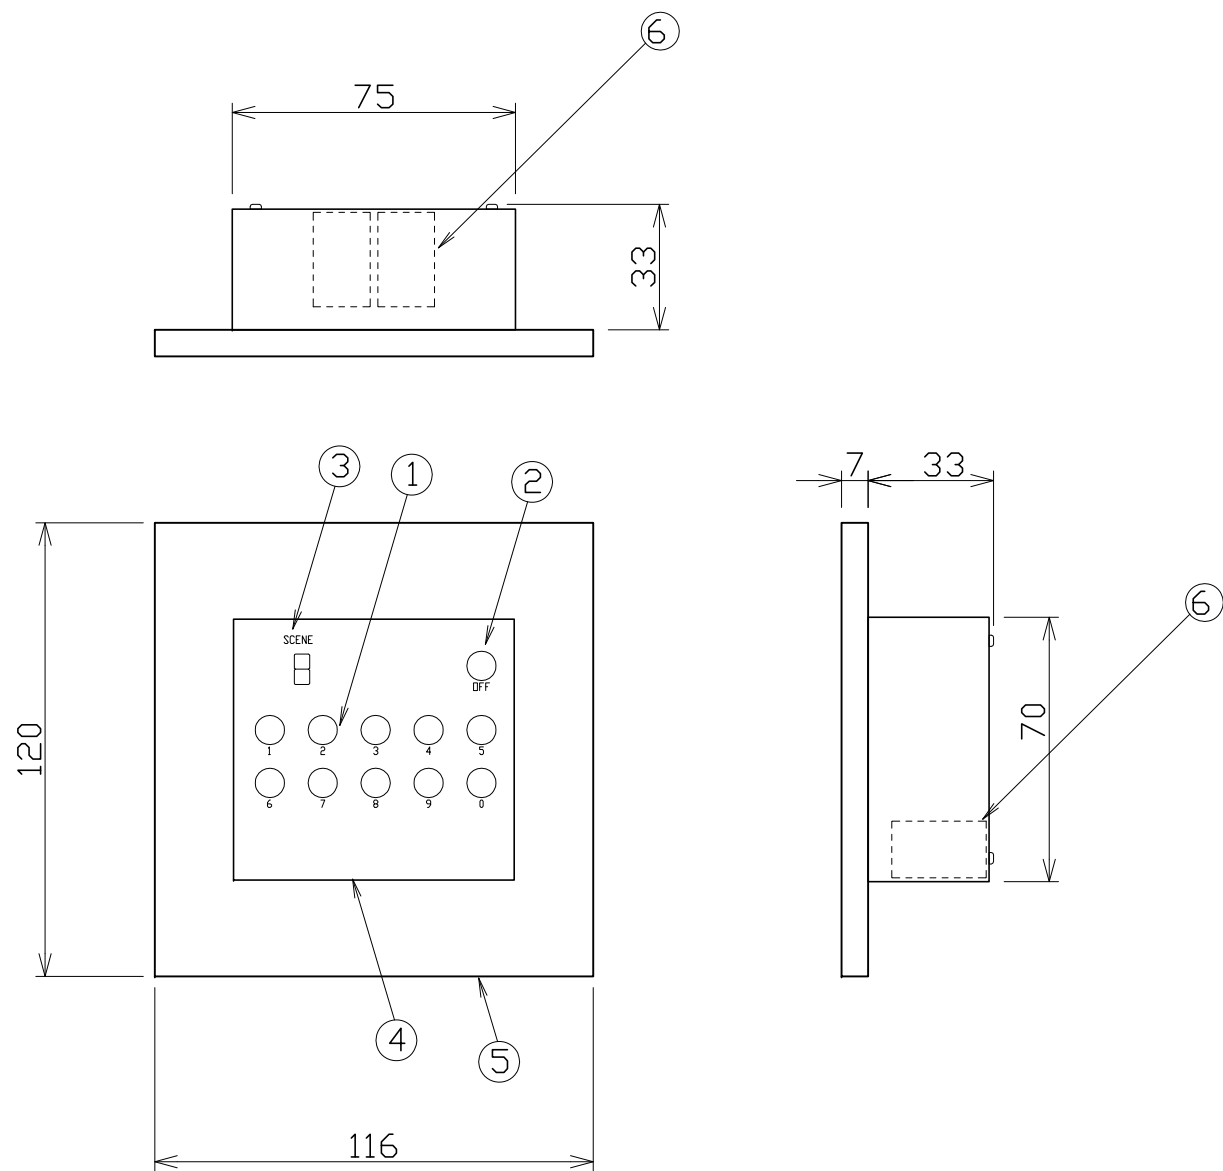

姿 図

各部の名称と機能

・LED表示はパネル透過式です。

記号	名 称	備 考
①	シーンスイッチ	10シーン
②	OFFスイッチ	消灯用
③	シーン番号表示LED	樹脂面透過表示
④	パネル	樹脂 白
⑤	カバー	樹脂白色
⑥	信号接続コネクタ	RJ45

仕様

入力電源	DC12V
消費電力	2W
出力信号	専用信号 RJ45端子(LAN) 出力
増設端子	シーン再生パネル等増設可能
材質	パネル：樹脂ホホワイト 裏BOX部：SPC t0.8
寸法	W116/H120/D46
開口寸法	W95×H75（奥行き70mm以上必要です。）
取付方法	壁付型
重量	約0.7Kg
最大接続台数	2台まで

備考	6	7	8	9	10	11	部番	部品名	材質	数量	仕上
							1				
							2				10シーン再生パネル
訂正							3				
							4				
							5				
NO.	重量	Kg	縮尺	1/2	日付	10.10.19 11.12.01	製図	e.motoki	検図		