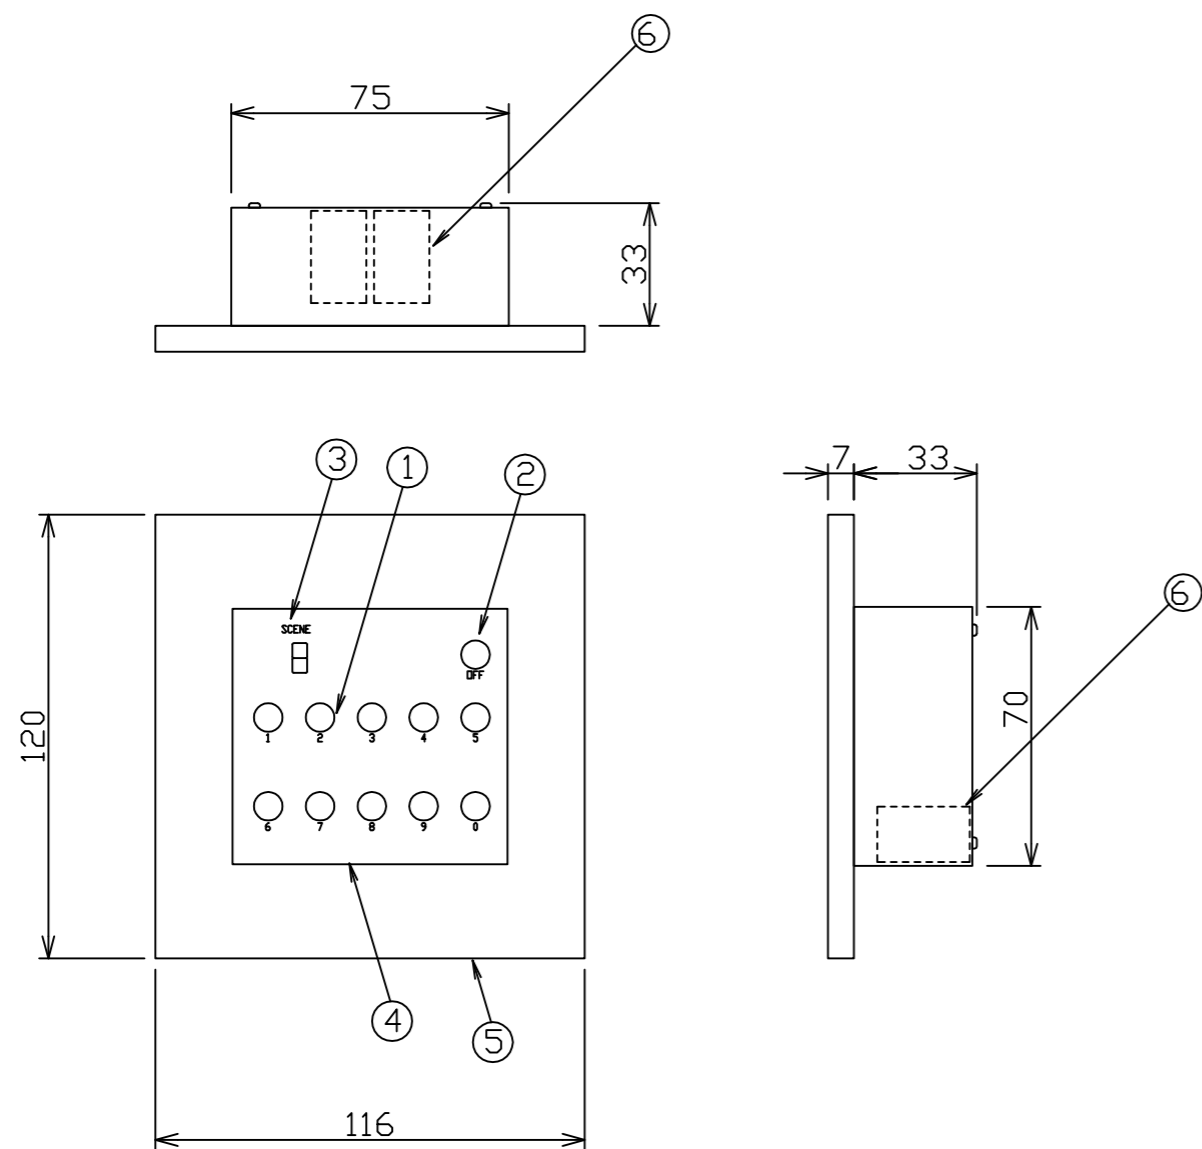

姿 図

各部の名称と機能

・LED表示はパネル透過式です。

記号	名 称	備 考
①	シーンスイッチ	10シーン
②	OFFスイッチ	消灯用
③	シーン番号表示LED	樹脂面透過表示
④	パネル	樹脂 白
⑤	カバー	樹脂白色
⑥	信号接続コネクタ	RJ45

仕様

入力電源	DC12V
消費電力	2W
出力信号	専用信号 RJ45端子(LAN) 出力
増設端子	シーン再生パネル等増設可能
材質	パネル: 樹脂ホワイ 裏BOX部: SPC t0.8
寸法	W116/H120/D46
開口寸法	W95×H75 (奥行き70mm以上必要です。)
取付方法	壁付型
重量	約0.7Kg
最大接続台数	2台まで

備考	6	7	8	9	10	11	部番	部品名	材質	数量	仕上
							1				
							2				
訂正							3				10シーン再生パネル
							4				
							5				
NO.	重量	Kg	縮尺	1/2	日付	10.10.19 11.12.01	製図	e.motoki	検図		Style-tec 株式会社スタイルテック