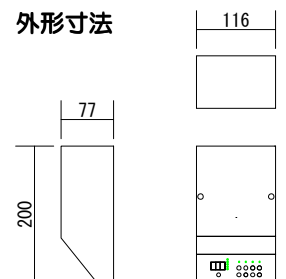

外形寸法

40ch Option

シーン再生パネル・微弱電波リモコン

※実寸大

仕様

- 入力電源
 - 消費電力
 - 出力信号
 - 増設端子
 - 材質
 - 寸法
 - 開口寸法
 - 取付寸法
 - 重量
 - 最大接続数
- ・DC12V
 - ・約0.1W
 - ・専用信号 RJ45端子 (LAN)
 - ・シーン再生パネル増設用×1
 - ・パネル：SPC t1.0 マンセルツヤ消し
 - ・裏BOX：SPC t0.8
 - ・W70×H120×D40
 - ・W50×H75 (奥行き70以上必要)
 - ・壁付型 (1個用スイッチBOXに適合)
 - ・0.3Kg
 - ・2台

外形寸法

仕様

- ・微弱電波リモコンでシーンの再生が出来ます。
 - ・シーン数は標準で4シーン+OFFになります。
 - ・送信機と受信機は8m以内に設置して下さい。
- 回路数・8チャンネル
- 電源
- ・リモコン：単4電池×2
 - ・受信機：AC100V (ACコード約1m付)
- 寸法
- ・リモコン：W35×H165×D16
 - ・受信機：W200×H210×D50

外形寸法

DMX対応ユニット (DSSタイプ)

- ・スレーバタイプ：DMX受信専用 回路毎にアドレス設定可
- ・白熱調光・PWM調光・LED調光・ON/OFF操作など豊富な種類が充実
- ・1回路 (16A) / 2回路 (8A×2) / 4回路 (4A×4) など
- ・出力動作設定有り (調光モード/直点灯モード)

外形寸法

調光装置盤システム

- ・DMX信号を始め様々なデジタル・アナログ信号に対応しLED・蛍光灯など複数の器具を一括制御します。
- ・サイズも様々で、取付方法も自立、壁付け型と設置場所に適した仕様になります。