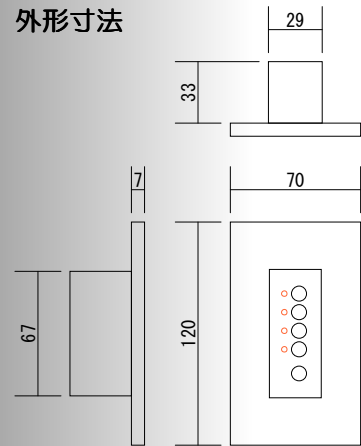

40ch

- 超小型40チャンネルシーンコントローラー
- シンプルで4シーン記憶 4つのボタンで簡単呼び出し
- 再生パネル・リモコン（オプション）で遠隔操作
- LANケーブルで簡単接続

※実寸大

ソフト仕様

- 記憶シーン ・ 4シーン
停電保障付（10年）
- 出力回路数 ・ 40チャンネル

フェードタイム・ 0～240秒

ハード仕様

- 入力電源 ・ AC100V 50/60Hz
- 消費電力 ・ 約0.3W
- 出力信号 ・ DMX512 RJ45端子（LAN）
- 増設端子 ・ シーン再生パネル増設可
- 材質 ・ パネル：樹脂白色（ツヤ消し）
プレート：白色
- 寸法 ・ W116×H120×D50
- 開口方法 ・ W100×H75（奥行き70以上必要）
- 取付方法 ・ 壁付型（2個用スイッチBOXに適合）
- 重量 ・ 0.5Kg

外形寸法

40ch Option

シーン再生パネル・微弱電波リモコン

※実寸大

仕様

- 入力電源
 - 消費電力
 - 出力信号
 - 増設端子
 - 材質
 - 寸法
 - 開口寸法
 - 取付寸法
 - 重量
 - 最大接続数
- ・DC12V
 - ・約0.1W
 - ・専用信号 RJ45端子 (LAN)
 - ・シーン再生パネル増設用×1
 - ・パネル：SPC t1.0 マンセルツヤ消し
 - ・裏BOX：SPC t0.8
 - ・W70×H120×D40
 - ・W50×H75 (奥行き70以上必要)
 - ・壁付型 (1個用スイッチBOXに適合)
 - ・0.3Kg
 - ・2台

外形寸法

仕様

- ・微弱電波リモコンでシーンの再生が出来ます。
 - ・シーン数は標準で4シーン+OFFになります。
 - ・送信機と受信機は8m以内に設置して下さい。
- 回路数・8チャンネル
- 電源
- ・リモコン：単4電池×2
 - ・受信機：AC100V (ACコード約1m付)
- 寸法
- ・リモコン：W35×H165×D16
 - ・受信機：W200×H210×D50

外形寸法

DMX対応ユニット (DSSタイプ)

- ・スレーバタイプ：DMX受信専用 回路毎にアドレス設定可
- ・白熱調光・PWM調光・LED調光・ON/OFF操作など豊富な種類が充実
- ・1回路 (16A) / 2回路 (8A×2) / 4回路 (4A×4) など
- ・出力動作設定有り (調光モード/直点灯モード)

外形寸法

調光装置盤システム

- ・DMX信号を始め様々なデジタル・アナログ信号に対応しLED・蛍光灯など複数の器具を一括制御します。
- ・サイズも様々で、取付方法も自立、壁付け型と設置場所に適した仕様になります。