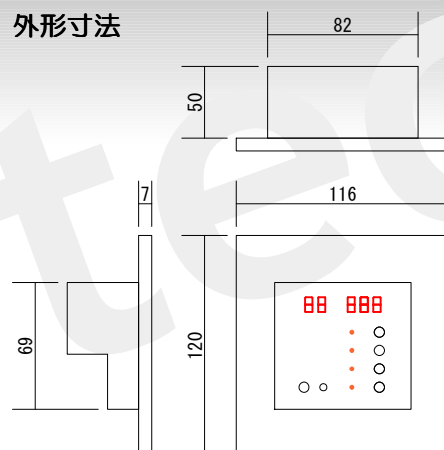

40ch

- 超小型40チャンネルシーンコントローラー
- シンプルで4シーン記憶 4つのボタンで簡単呼び出し
- 再生パネル・リモコン（オプション）で遠隔操作
- LANケーブルで簡単接続

※実寸大

ソフト仕様

- 記憶シーン ・ 4シーン
停電保障付（10年）
- 出力回路数 ・ 40チャンネル

フェードタイム・ 0～240秒

ハード仕様

- 入力電源 ・ AC100V 50/60Hz
- 消費電力 ・ 約0.3W
- 出力信号 ・ DMX512 RJ45端子（LAN）
- 増設端子 ・ シーン再生パネル増設可
- 材質 ・ パネル：樹脂白色（ツヤ消し）
プレート：白色
- 寸法 ・ W116×H120×D50
- 開口方法 ・ W100×H75（奥行き70以上必要）
- 取付方法 ・ 壁付型（2個用スイッチBOXに適合）
- 重量 ・ 0.5Kg

外形寸法

40ch Option

シーン再生パネル・微弱電波リモコン

※実寸大

仕様

- 入力電源
 - 消費電力
 - 出力信号
 - 増設端子
 - 材質
 - 寸法
 - 開口寸法
 - 取付寸法
 - 重量
 - 最大接続数
- ・DC12V
 - ・約0.1W
 - ・専用信号 RJ45端子 (LAN)
 - ・シーン再生パネル増設用×1
 - ・パネル：SPC t1.0 マンセルツヤ消し
 - ・裏BOX：SPC t0.8
 - ・W70×H120×D40
 - ・W50×H75 (奥行き70以上必要)
 - ・壁付型 (1個用スイッチBOXに適合)
 - ・0.3Kg
 - ・2台

外形寸法

仕様

- ・微弱電波リモコンでシーンの再生が出来ます。
 - ・シーン数は標準で4シーン+OFFになります。
 - ・送信機と受信機は8m以内に設置して下さい。
- 回路数・8チャンネル
- 電源
- ・リモコン：単4電池×2
 - ・受信機：AC100V (ACコード約1m付)
- 寸法
- ・リモコン：W35×H165×D16
 - ・受信機：W200×H210×D50

外形寸法

DMX対応ユニット (DSSタイプ)

- ・スレーバタイプ：DMX受信専用 回路毎にアドレス設定可
- ・白熱調光・PWM調光・LED調光・ON/OFF操作など豊富な種類が充実
- ・1回路 (16A) / 2回路 (8A×2) / 4回路 (4A×4) など
- ・出力動作設定有り (調光モード/直点灯モード)

外形寸法

調光装置盤システム

- ・DMX信号を始め様々なデジタル・アナログ信号に対応しLED・蛍光灯など複数の器具を一括制御します。
- ・サイズも様々で、取付方法も自立、壁付け型と設置場所に適した仕様になります。