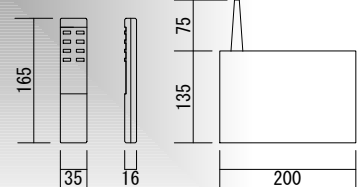

外形寸法

40ch Option

シーン再生パネル・微弱電波リモコン

※実寸大

仕様

- 入力電源
 - 消費電力
 - 出力信号
 - 増設端子
 - 材質
 - 寸法
 - 開口寸法
 - 取付寸法
 - 重量
 - 最大接続数
- ・DC12V
 - ・約0.1W
 - ・専用信号 RJ45端子 (LAN)
 - ・シーン再生パネル増設用×1
 - ・パネル：SPC t1.0 マンセルツヤ消し
 - ・裏BOX：SPC t0.8
 - ・W70×H120×D40
 - ・W50×H75 (奥行き70以上必要)
 - ・壁付型 (1個用スイッチBOXに適合)
 - ・0.3Kg
 - ・2台

外形寸法

仕様

- ・微弱電波リモコンでシーンの再生が出来ます。
 - ・シーン数は標準で4シーン+OFFになります。
 - ・送信機と受信機は8m以内に設置して下さい。
- 回路数・8チャンネル
- 電源
- ・リモコン：単4電池×2
 - ・受信機：AC100V (ACコード約1m付)
- 寸法
- ・リモコン：W35×H165×D16
 - ・受信機：W200×H210×D50

外形寸法

DMX対応ユニット (DSSタイプ)