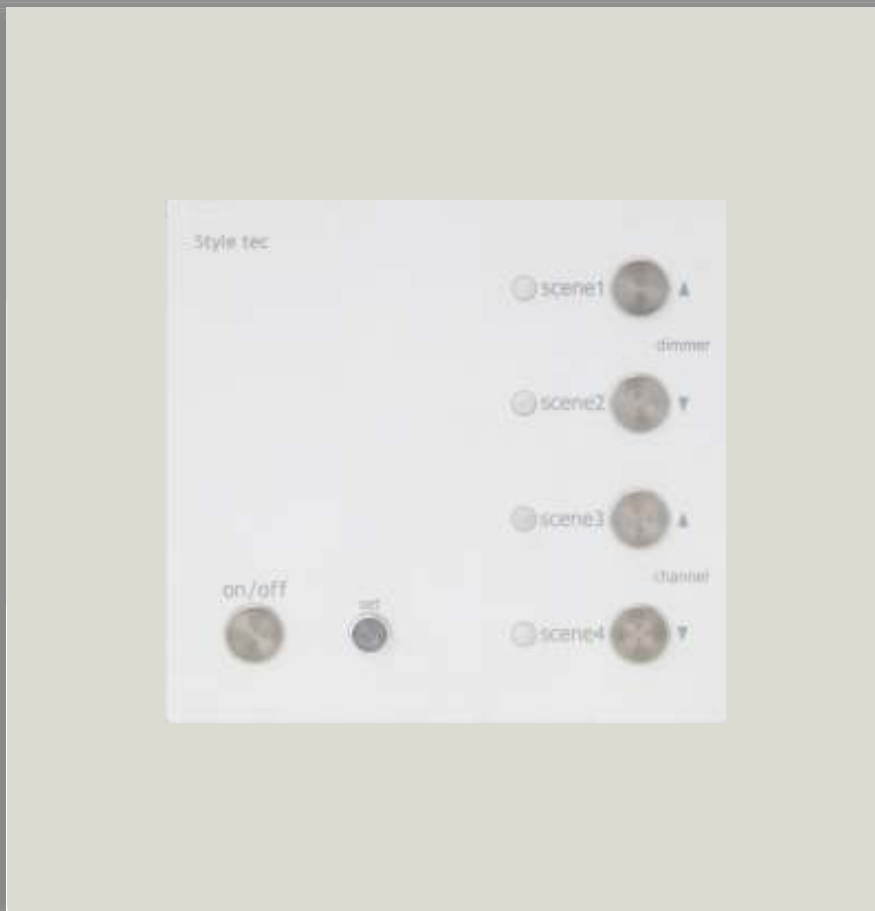

40ch

- 超小型40チャンネルシーンコントローラー
- シンプルで4シーン記憶 4つのボタンで簡単呼び出し
- 再生パネル・リモコン（オプション）で遠隔操作
- LANケーブルで簡単接続

※実寸大

ソフト仕様

- 記憶シーン ・ 4シーン
停電保障付（10年）
- 出力回路数 ・ 40チャンネル

フェードタイム・ 0～240秒

ハード仕様

- 入力電源 ・ AC100V 50/60Hz
- 消費電力 ・ 約0.3W
- 出力信号 ・ DMX512 RJ45端子（LAN）
- 増設端子 ・ シーン再生パネル増設可
- 材質 ・ パネル：樹脂白色（ツヤ消し）
プレート：白色
- 寸法 ・ W116×H120×D50
- 開口方法 ・ W100×H75（奥行き70以上必要）
- 取付方法 ・ 壁付型（2個用スイッチBOXに適合）
- 重量 ・ 0.5Kg

外形寸法

40ch Option

シーン再生パネル・微弱電波リモコン

※実寸大

仕様

- 入力電源
 - 消費電力
 - 出力信号
 - 増設端子
 - 材質
 - 寸法
 - 開口寸法
 - 取付寸法
 - 重量
 - 最大接続数
- ・DC12V
 - ・約0.1W
 - ・専用信号 RJ45端子 (LAN)
 - ・シーン再生パネル増設用×1
 - ・パネル：SPC t1.0 マンセルツヤ消し
 - ・裏BOX：SPC t0.8
 - ・W70×H120×D40
 - ・W50×H75 (奥行き70以上必要)
 - ・壁付型 (1個用スイッチBOXに適合)
 - ・0.3Kg
 - ・2台

外形寸法

仕様

- ・微弱電波リモコンでシーンの再生が出来ます。
 - ・シーン数は標準で4シーン+OFFになります。
 - ・送信機と受信機は8m以内に設置して下さい。
- 回路数・8チャンネル
- 電源
- ・リモコン：単4電池×2
 - ・受信機：AC100V (ACコード約1m付)
- 寸法
- ・リモコン：W35×H165×D16
 - ・受信機：W200×H210×D50

外形寸法

DMX対応ユニット (DSSタイプ)