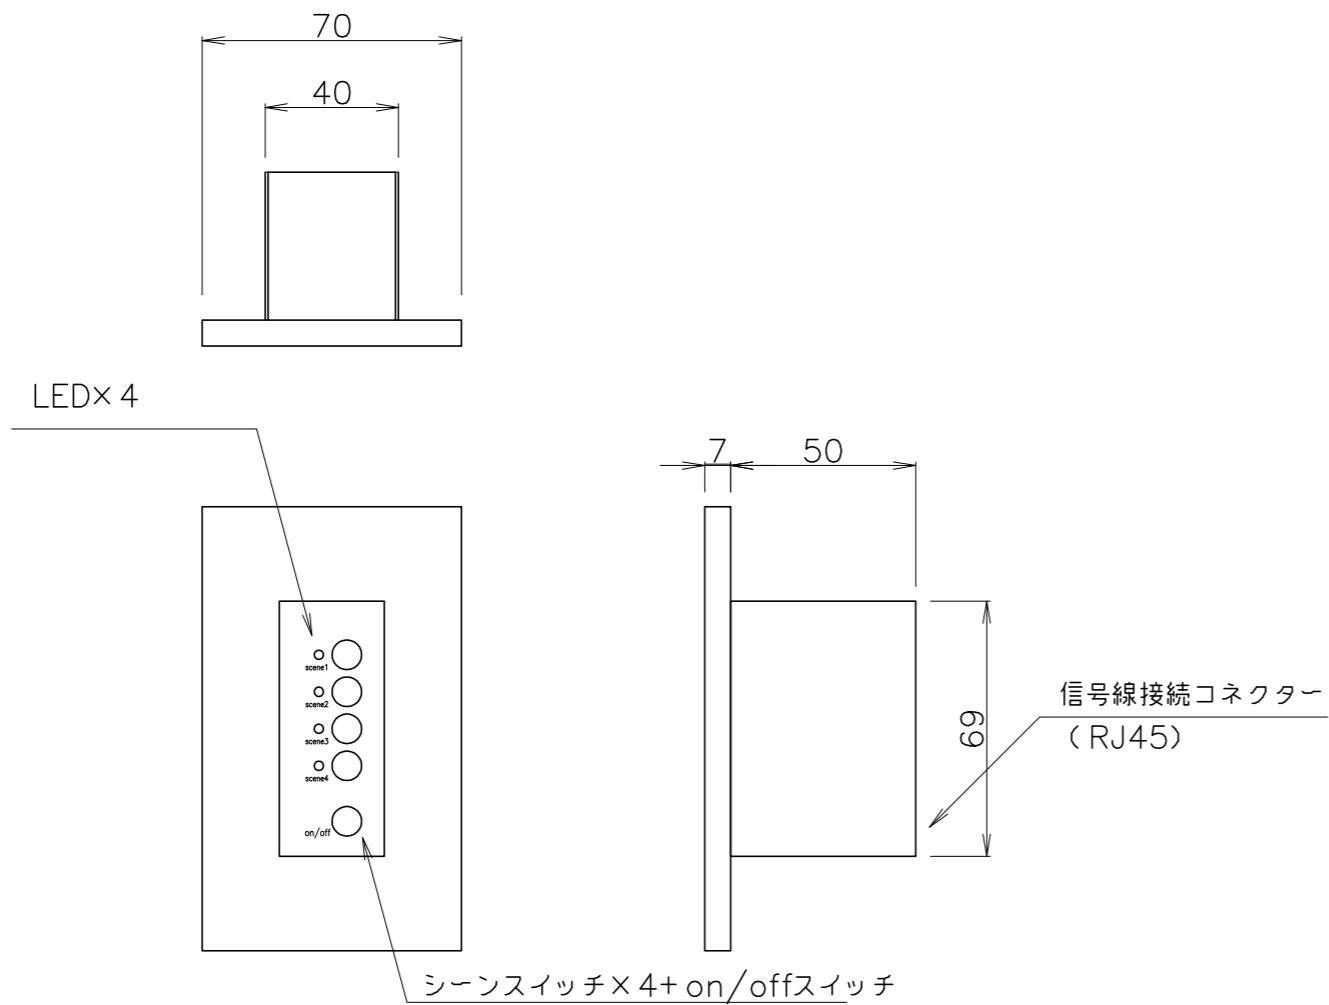

40chシーンコントローラー専用 シーン再生パネル

仕様

・取付け方法	壁付け型
・仕上げ	パネル=樹脂白色 プレート=白色
・入力	専用信号 RJ45端子 (LAN)
・シーンスイッチ	4 LED表示付
・on/offスイッチ	1

備考	6				部番	部品名	材質	数量	仕上	
	7				1					
	8				2				40チャンネル4シーンコントローラー専用再生パネル	
訂正	9				3					
	10				4					
	11				5					
NO.	重量	Kg	縮尺	1/2	日付	09.08.04	製図	e.motoki	検図	Style-tec 株式会社スタイルテック