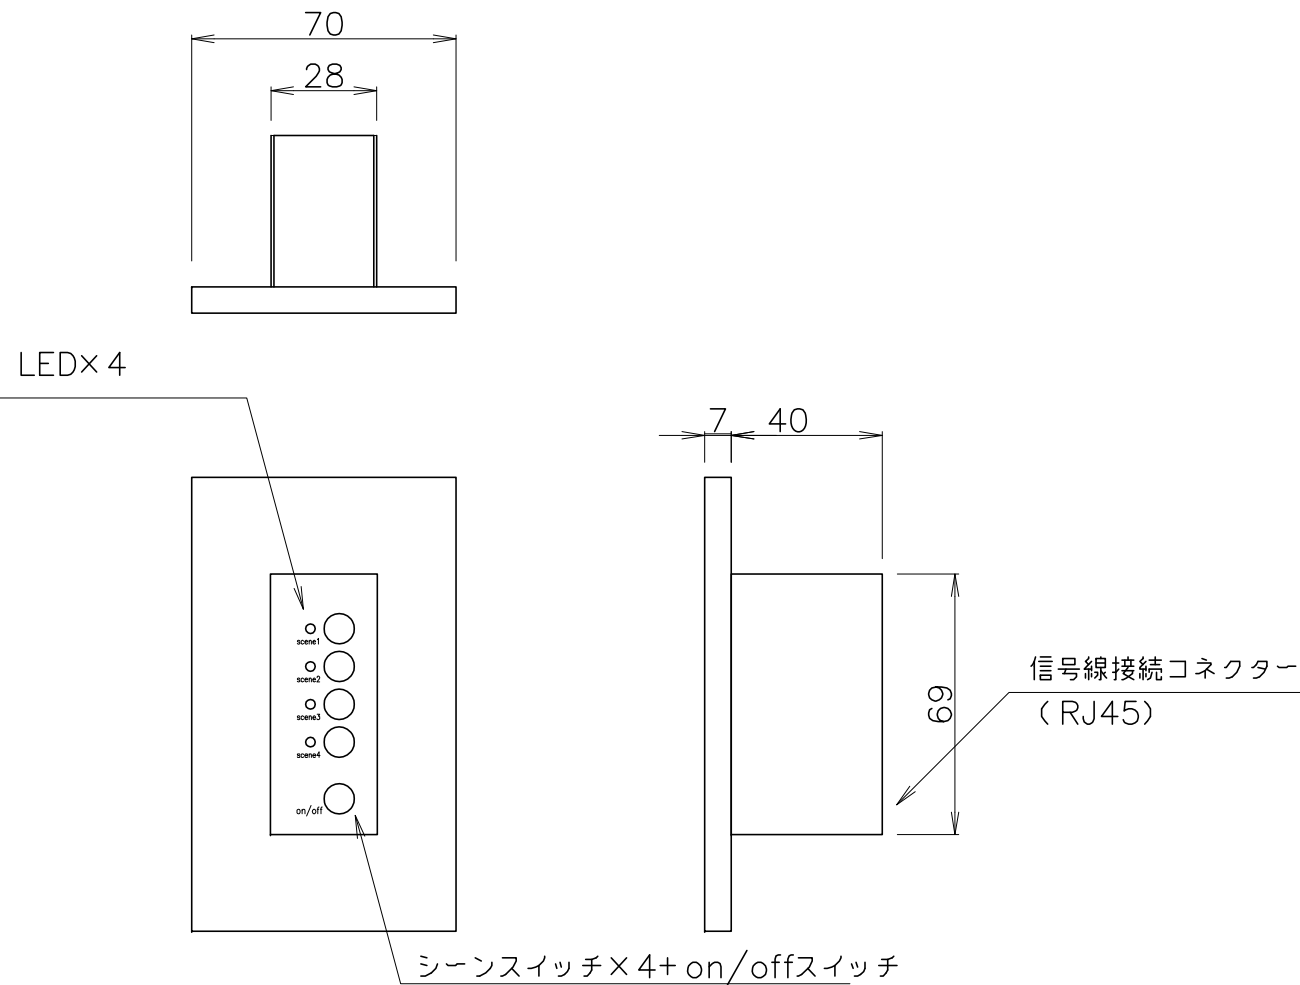

40chシーンコントローラー専用 シーン再生パネル

仕様

• 取付け方法	壁付け型
• 仕上げ	パネル=樹脂白色 プレート=白色
• 入力	専用信号 RJ45端子 (LAN)
• シーンスイッチ	4 LED表示付
• on/offスイッチ	1

備考	6				部番	部品名	材質	数量	仕上
	7				1				
	8				2				
訂正	9				3				
	10				4				
	11				5				
NO.	重量	Kg	縮尺	1/2	日付	09.08.04	製図	e.motoki	検図

40チャンネル4シーンコントローラー専用再生パネル

Style-tec
株式会社スタイルテック