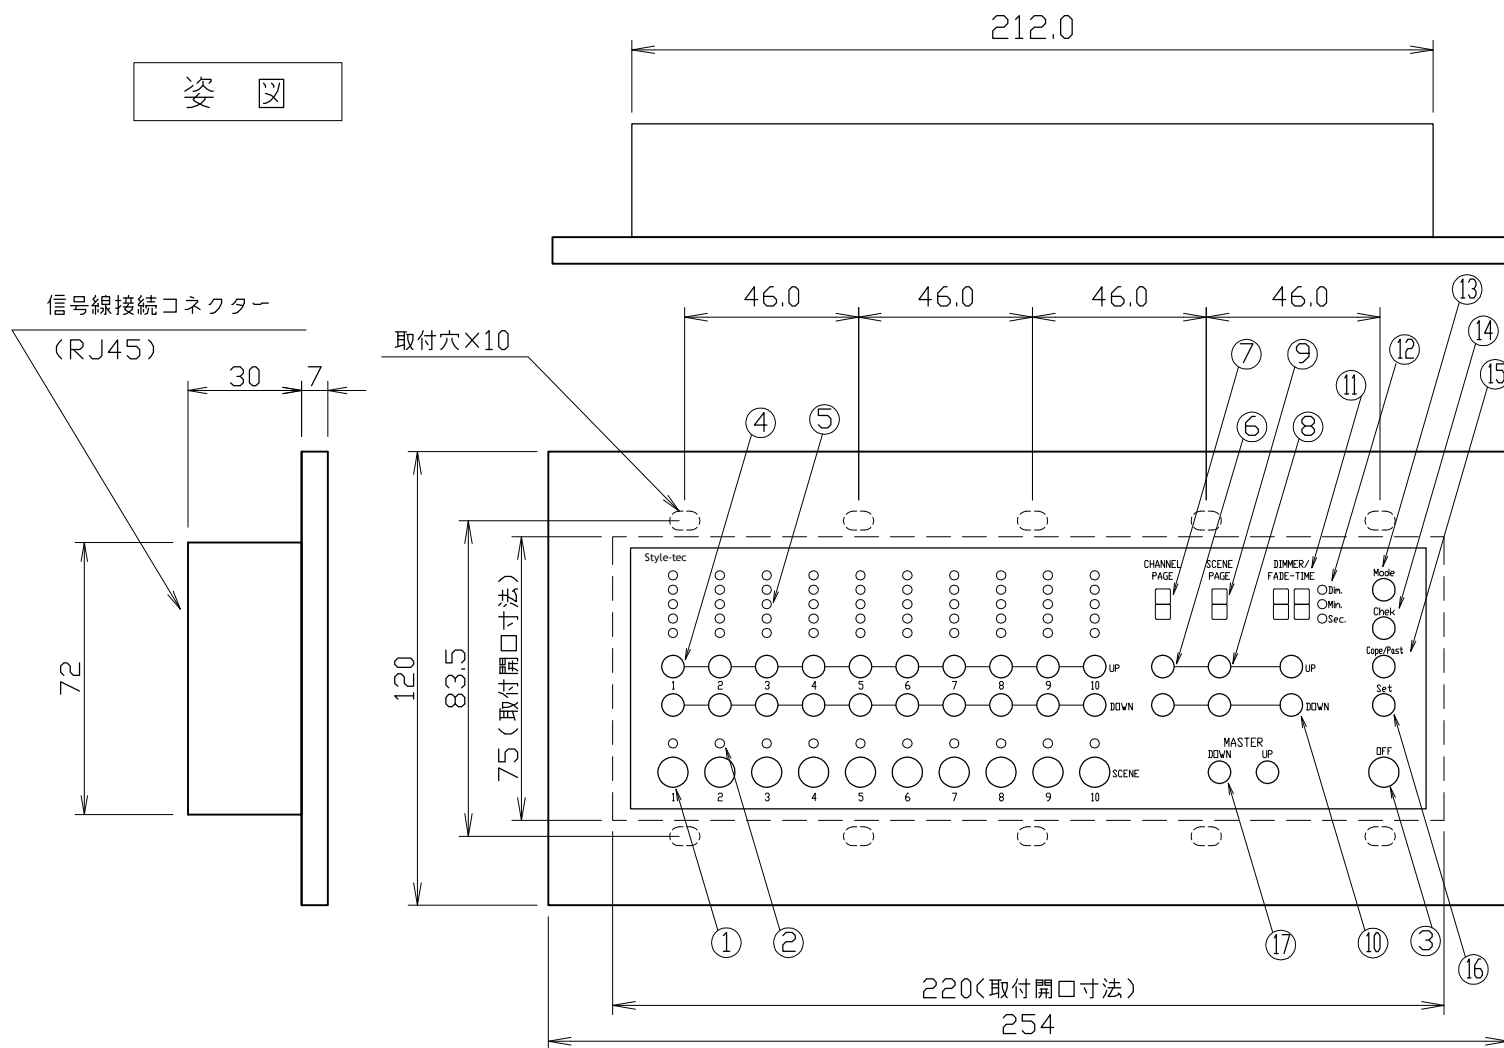

姿 図

ハード仕様

入力電源	DC12V
消費電力	2W
出力信号	DMX512 RJ45端子(LAN) 出力
増設端子	10シーン×5ページ再生パネル等増設可能
材質	パネル：樹脂ホワイト
	プレート：神保NKタイプ
	スイッチ：樹脂ホワイト
	裏BOX部：SPC t0.8
寸法	W254/H120/D46
開口寸法	W230×H75
取付方法	壁付型（5個用スイッチボックスに適合：別途）
重量	約1Kg

各部の名称と機能

・LED表示は全てパネル透過式です。

記号	名 称	備 考
①	シーンスイッチ	10シーン
②	シーンモニター	10個 選択シーンのみ点灯
③	OFFスイッチ	消灯用
④	調光スイッチ	UP/DOWN 10チャンネル
⑤	調光目安モニター	下段調光25%以下緑色・中段3個黄色・上段100%点灯赤色
⑥	チャンネルページスイッチ	UP/DOWN
⑦	チャンネルページ表示LED	9ページ(1~9) 90チャンネル
⑧	シーンページスイッチ	UP/DOWN
⑨	シーンページ表示LED	9ページ(1~9) 90シーン
⑩	フェードタイムスイッチ	UP/DOWN
⑪	フェードタイム・調光値表示LED	2桁 調光00~99・FF/フェード00~99
⑫	表示切替モニター	操作中チャンネル調光値/フェード分・秒
⑬	モードスイッチ	調光/直・キーロック2パターン・シャドウモード
⑭	チェックスイッチ	設定中のチャンネルを点滅させます。
⑮	コピー&ペーストスイッチ	シーンのコピー&ペースト編集用
⑯	セットスイッチ	シーン記憶、モード設定時に使用
⑰	マスタースイッチ	一括調光用

※ キーロックパターン1 ①+③のみ操作可能。

※ キーロックパターン2 ①+③+④+⑥+⑧+⑩+⑰のみ操作可能。

ソフト仕様

記憶シーン	10シーン×5ページ (50シーン) 停電保障付き(EEROM) 10年
出力回路	100チャンネル
フェードタイム	0秒~99分59秒
出力信号	DMX512
記憶用機能	記憶回路点滅機能(チェック)
	出力無変化シャドウ機能
	一括調光マスター機能
キーロック	シーン・ページ・offスイッチ以外をロック可能

備考	6	7	8	9	10	11	部番	部品名	材質	数量	仕上		
							1				DS-TEN シーンコントローラー		
							2				Dimmer Station TEN		
訂正							3				品番=SC2001		
							4						
							5						
NO.	重量		Kg	縮尺	1/2		日付	2013.02.20		製図	e.motoki	検図	