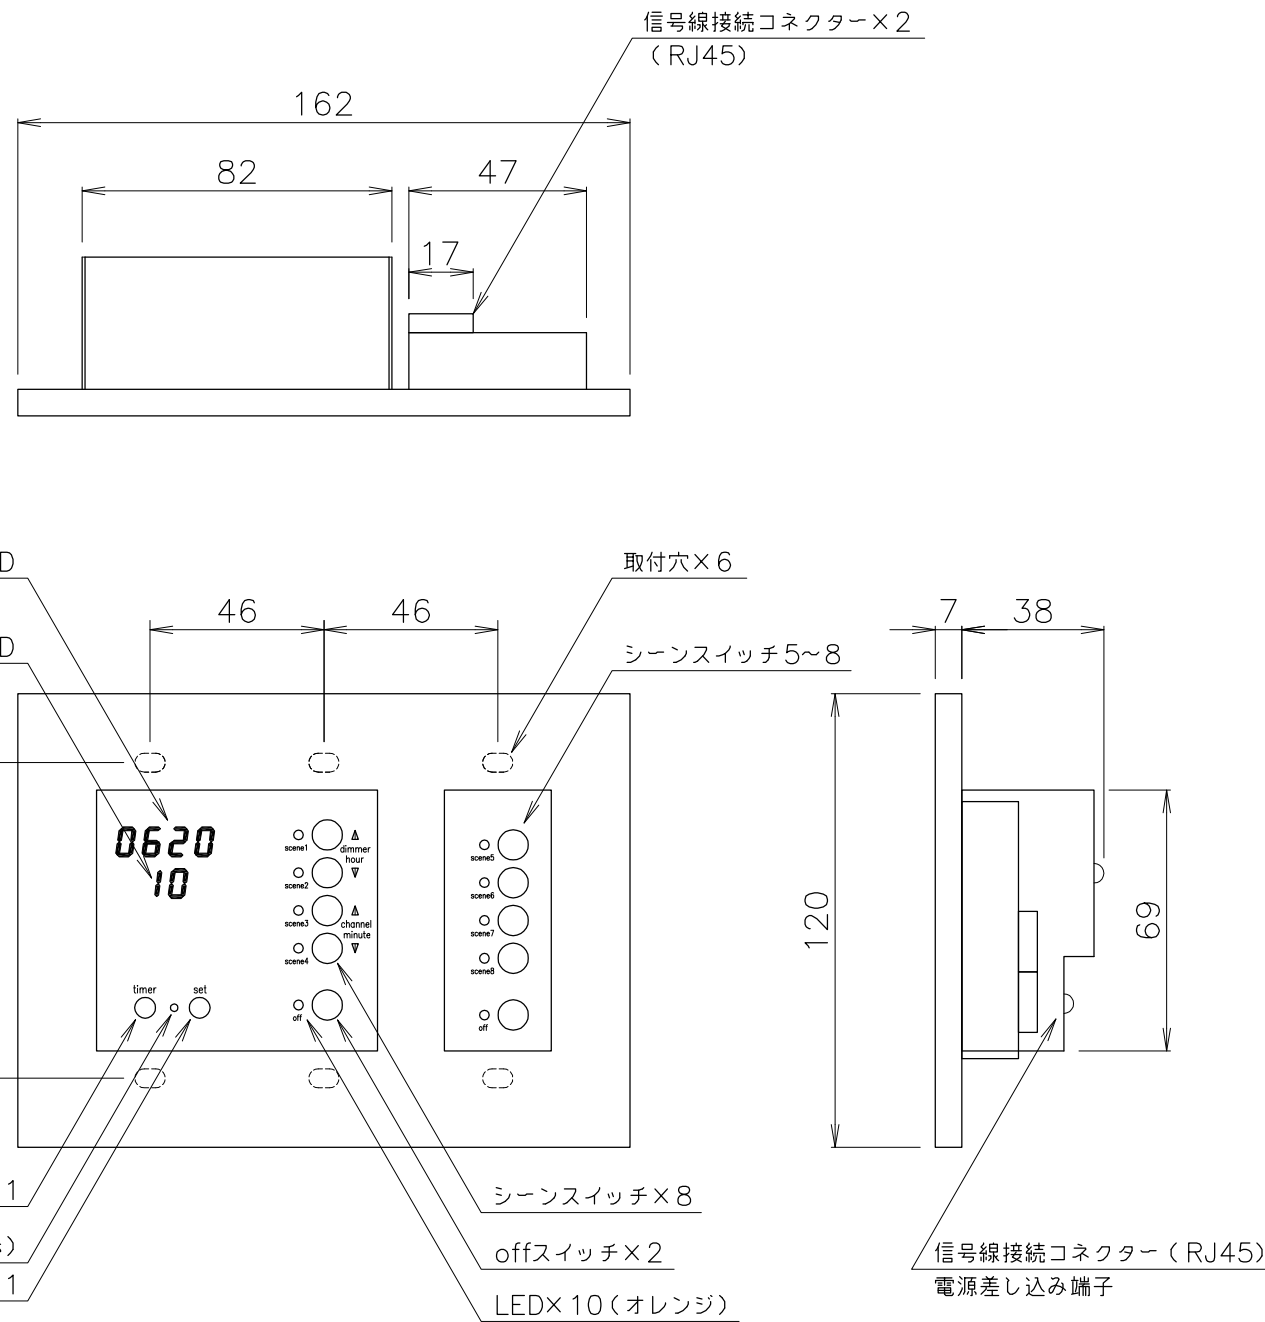

外形図

仕様

・入力電源	AC100V 50/60Hz 速結端子
・取付け方法	壁付け型 (3個用スイッチボックス適合)
・仕上げ	パネル=樹脂白色 プレート=白色
・出力	DMX512 RJ45端子(LAN)
・回路	40回路
・調光	100段階 0~100
・記憶シーン	8シーン+OFF
・フェードタイム	0秒~99分59秒 (1秒単位)
・タイマー設定	8シーン+OFF個別設定
・タイマー	24時間タイマー停電保証付(誤差月±15秒)
・キーロック	タイマー時キーロック有り/キーロック解除選択可

※奥行き70mm以上必要です。

備考	6	7	8	9	10	11	部番	部品名	材質	数量	仕上	
							1					
							2				40ch8シーンコントローラー ver4	
訂正							3				品番=SC2035	
							4					
							5					
NO.		重量	Kg	縮尺	1/2	日付	17.06.06 19.07.03 17.09.26 21.09.16	製図	y.fujisawa	検図	e.motoki	Style-tec 株式会社スタイルテック