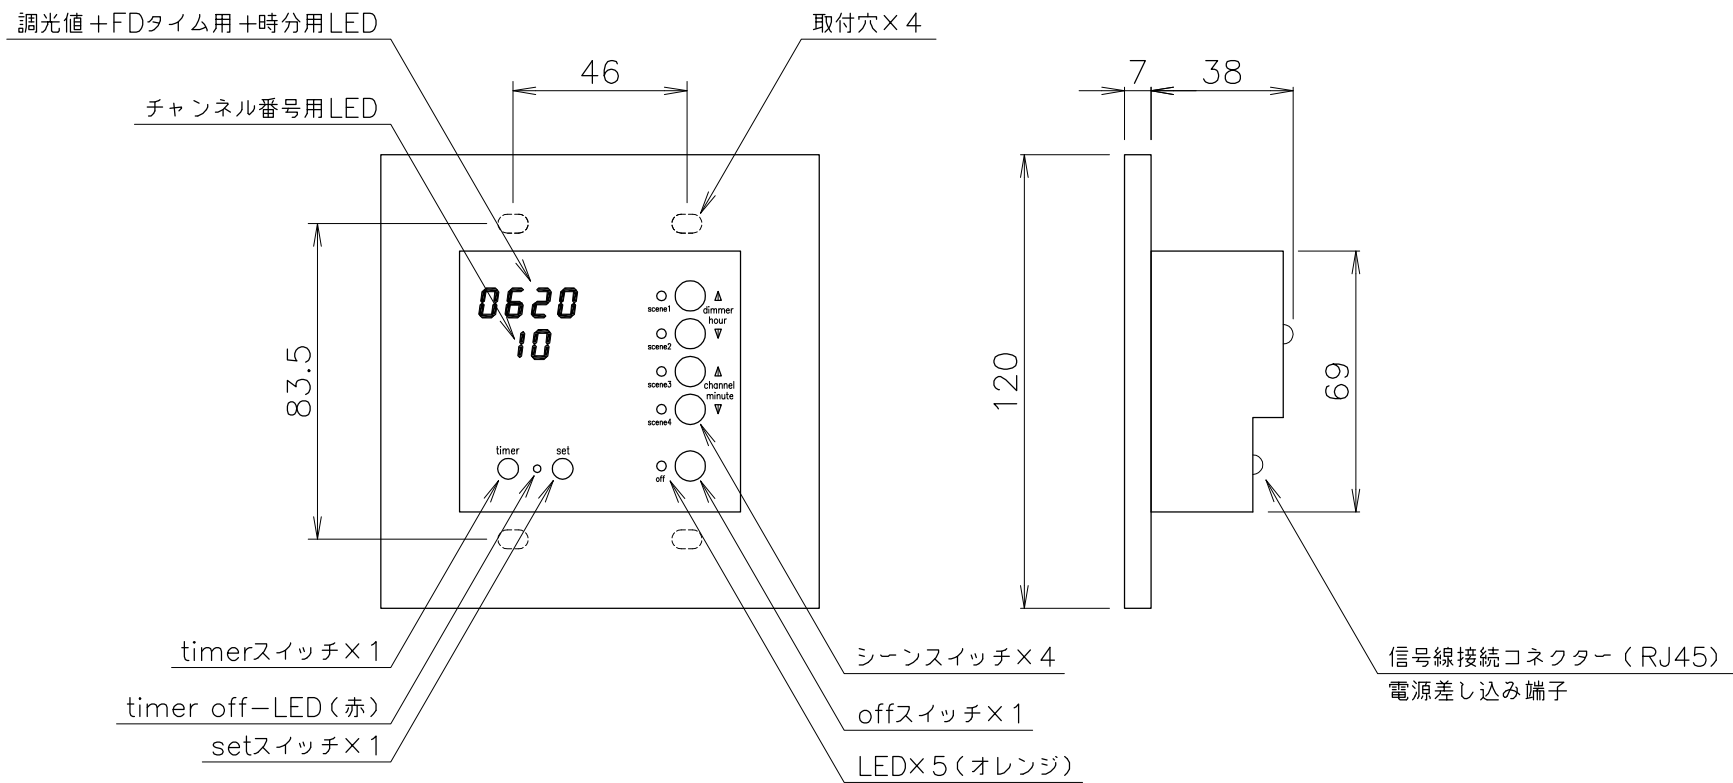

外形図

仕様

・入力電源	AC100V 50/60Hz 速結端子
・取付け方法	壁付け型 (2個用スイッチボックス適合)
・仕上げ	パネル=樹脂白色 プレート=白色
・出力	DMX512 RJ45端子(LAN)
・回路	40回路
・調光	100段階 0~100
・記憶シーン	4シーン+OFF
・フェードタイム	0秒~99分59秒 (1秒単位)
・タイマー設定	4シーン+OFF個別設定
・タイマー	24時間タイマー停電保証付(誤差月±15秒)
・キーロック	タイマー時キーロック有り/キーロック解除選択可

※奥行き70mm以上が必要です。

備考	6	7	8	9	10	11	部番	部品名	材質	数量	仕上
							1				
							2				40ch4シーンコントローラー ver4
訂正							3				品番=SC2004
							4				
							5				
NO.	重量	Kg	縮尺	1/2	日付	17.06.06 17.09.26	21.09.16	製図	y.fujisawa	検図	e.motoki