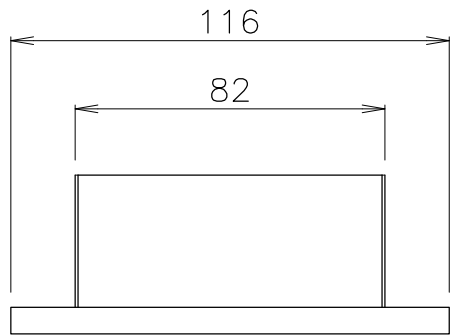

外形図

仕様

・入力電源	AC100V 50/60Hz 速結端子
・取付け方法	壁付け型 (2個用スイッチボックス適合)
・仕上げ	パネル=樹脂白色 プレート=白色
・出力	DMX512 RJ45端子(LAN)
・回路	40回路
・調光	100段階 0~100
・記憶シーン	4シーン+OFF
・フェードタイム	0秒~99分59秒 (1秒単位)
・タイマー設定	4シーン+OFF個別設定
・タイマー	24時間タイマー停電保証付(誤差月±15秒)
・キーロック	タイマー時キーロック有り/キーロック解除選択可

※奥行き70mm以上が必要です。

備考	6	7	8	9	10	11	部番	部品名	材質	数量	仕上
							1				
							2				40ch4シーンコントローラー ver4
訂正							3				品番=SC2004
							4				
							5				
NO.	重量	Kg	縮尺	1/2	日付	17.06.06 17.09.26	21.09.16	製図	y.fujisawa	検図	e.motoki