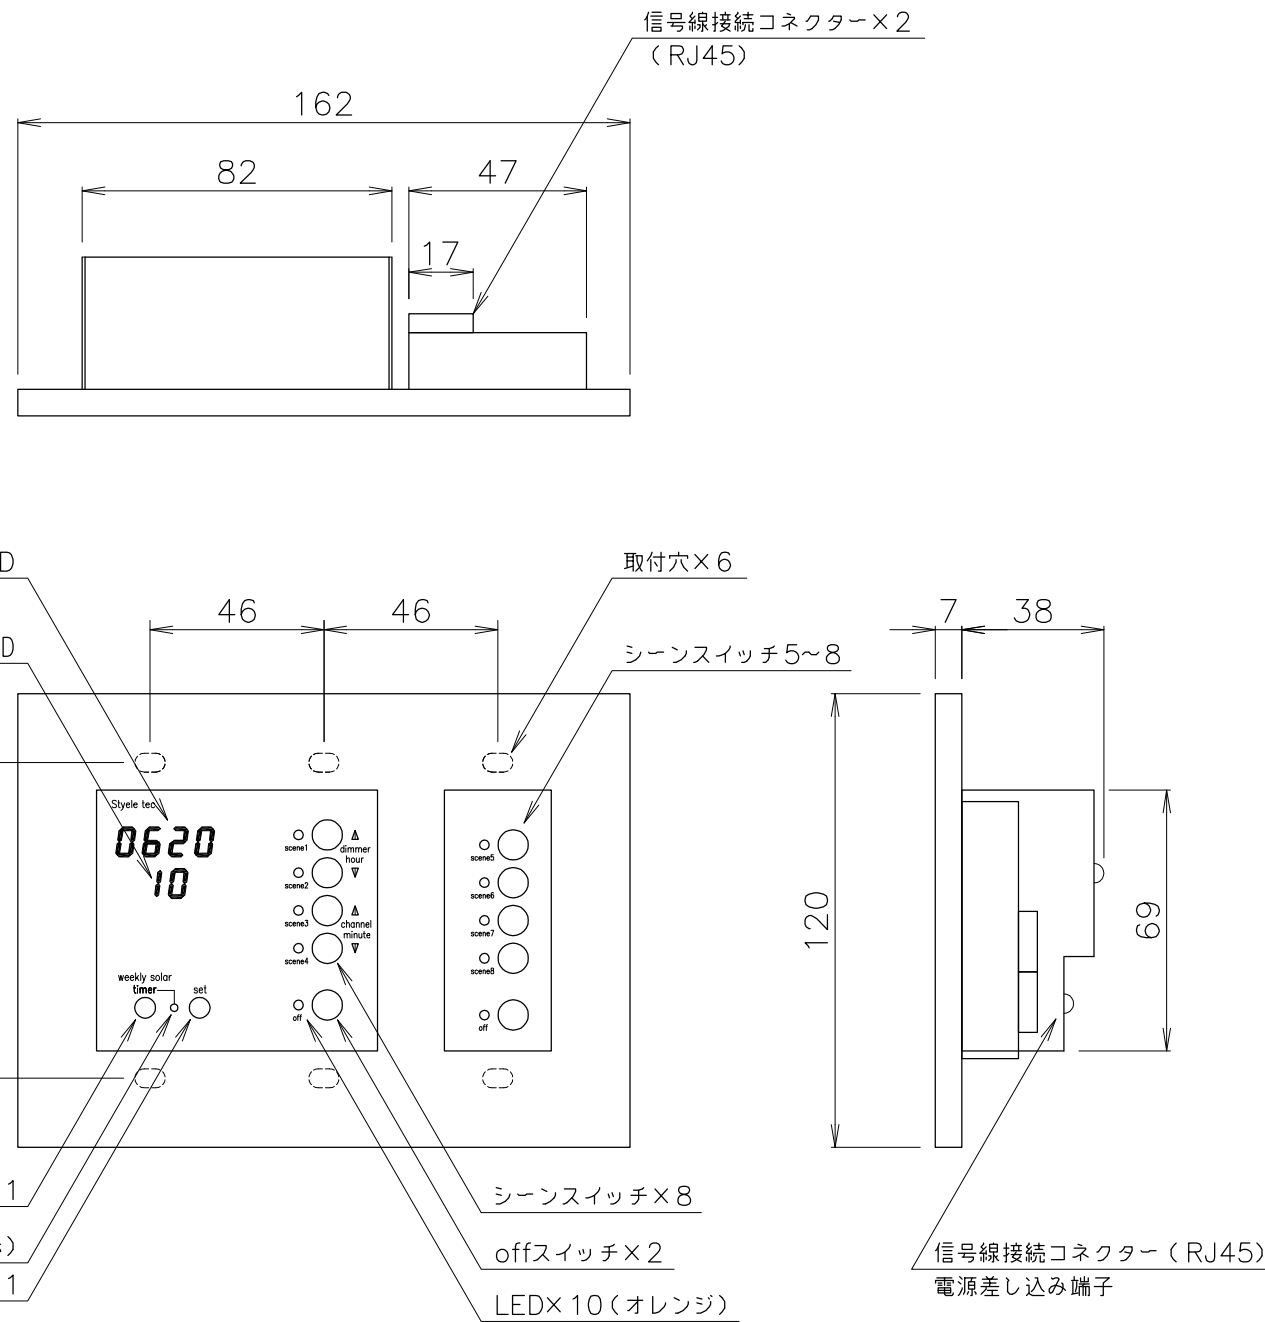

外形図

仕様

・入力電源	AC100V 50/60Hz 速結端子
・取付け方法	壁付け型 (3個用スイッチボックス適合)
・仕上げ	パネル=樹脂白色 プレート=白色
・出力	DMX512 RJ45端子(LAN)
・回路	40回路
・調光	100段階 0~100
・記憶シーン	8シーン+OFF
・フェードタイム	0秒~99分59秒 (1秒単位)
・タイマー設定	8シーン+OFF個別設定
・タイマー	24時間タイマー停電保証付(誤差月±15秒)
・キーロック	タイマー時キーロック有り/キーロック解除選択可

ソーラータイマー機能

・設定エリア	日本国内12エリア設定
・日出・日入前後設定	-180分~+180分(1分単位)
・週間タイマー機能	シーン毎にシーン動作の曜日設定可

※奥行き70mm以上必要です。

備考	6	7	8	9	10	11	部番	部品名	材質	数量	仕上
							1				
							2				40ch8シーンコントローラー ver5
訂正							3				品番=SC2051
							4				
							5				
NO.		重量	Kg	縮尺	1/2	日付	21.05.17 21.09.16	製図	y.fujisawa	検図	e.motoki