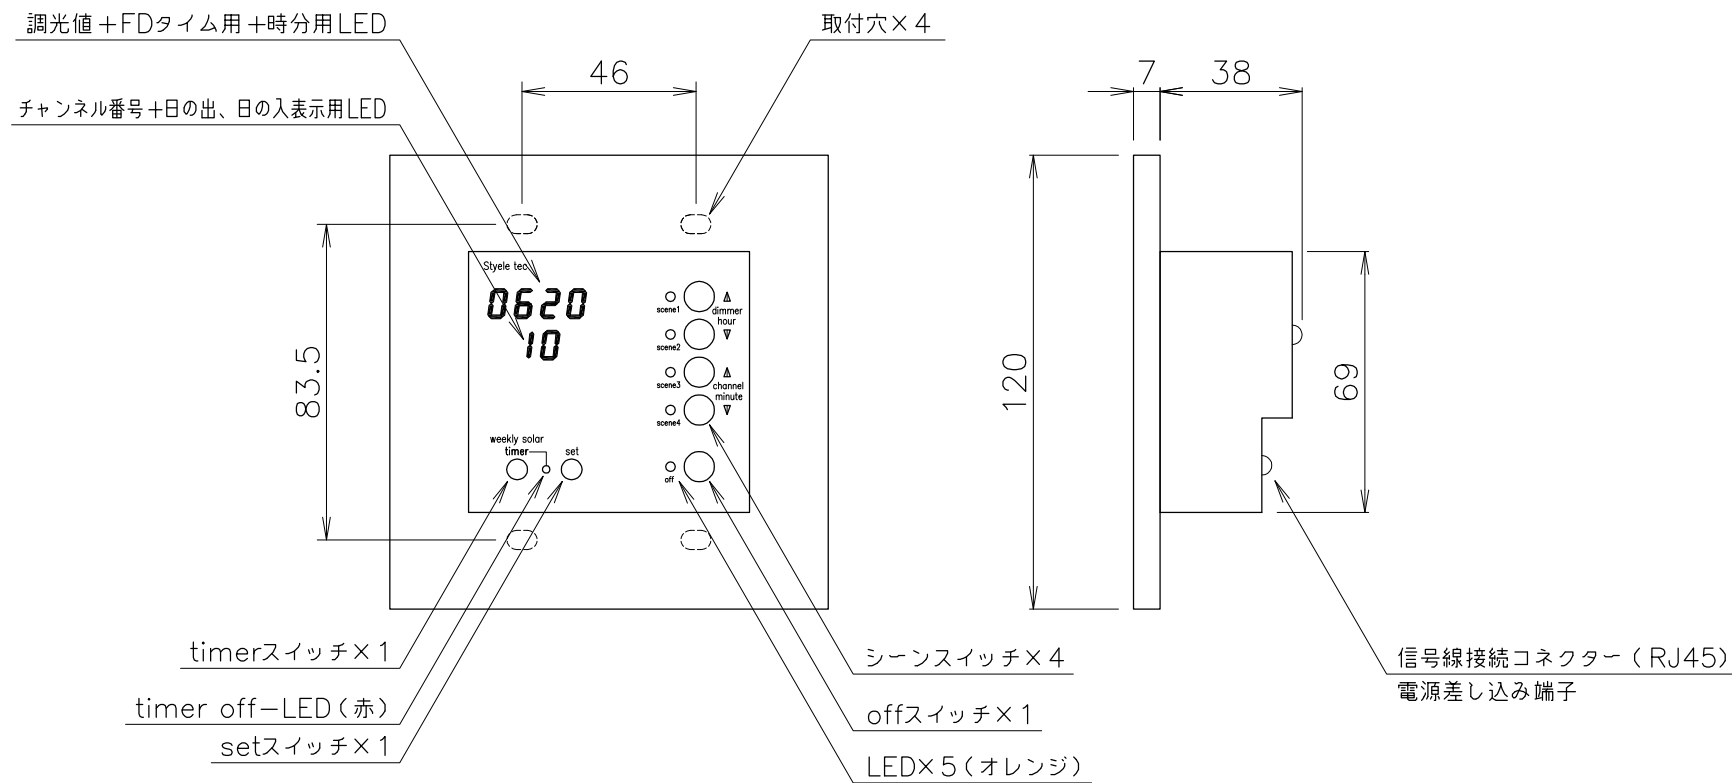

外形図

仕様

・入力電源	AC100V 50/60Hz 速結端子
・取付け方法	壁付け型 (2個用スイッチボックス適合)
・仕上げ	パネル=樹脂白色 プレート=白色
・出力	DMX512 RJ45端子(LAN)
・回路	40回路
・調光	100段階 0~100
・記憶シーン	4シーン+OFF
・フェードタイム	0秒~99分59秒 (1秒単位)
・タイマー設定	4シーン+OFF個別設定
・タイマー	24時間タイマー停電保証付(誤差月±15秒)
・キーロック	タイマー時キーロック有り/キーロック解除選択可

ソーラータイマー機能

・設定エリア	日本国内12エリア設定
・日出・日入前後設定	-180分~+180分(1分単位)
・週間タイマー機能	シーン毎にシーン動作の曜日設定可

※奥行き70mm以上が必要です。

備考	6	7	8	9	10	11	部番	部品名	材質	数量	仕上
							1				
							2				40ch4シーンコントローラー ver5
訂正							3				品番=SC2050
							4				
							5				
NO.	重量	Kg	縮尺	1/2		日付	21.05.17 21.09.16	製図	y.fujisawa	検図	e.motoki