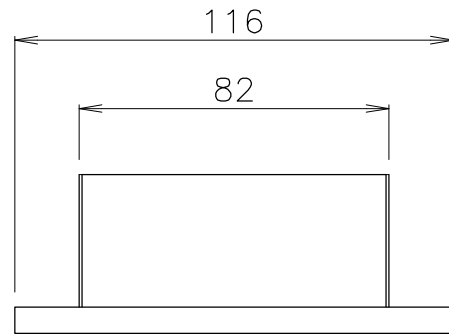

外形図

仕様

・入力電源	AC100V 50/60Hz 速結端子
・取付け方法	壁付け型 (2個用スイッチボックス適合)
・仕上げ	パネル=樹脂白色 プレート=白色
・出力	DMX512 RJ45端子(LAN)
・回路	40回路
・調光	100段階 0~100
・記憶シーン	4シーン+OFF
・フェードタイム	0秒~99分59秒 (1秒単位)
・タイマー設定	4シーン+OFF個別設定
・タイマー	24時間タイマー停電保証付(誤差月±15秒)
・キーロック	タイマー時キーロック有り/キーロック解除選択可

ソーラータイマー機能

・設定エリア	日本国内12エリア設定
・日出・日入前後設定	-180分~+180分(1分単位)
・週間タイマー機能	シーン毎にシーン動作の曜日設定可

※奥行き70mm以上が必要です。

備考	6	7	8	9	10	11	部番	部品名	材質	数量	仕上
							1				
							2				40ch4シーンコントローラー ver5
訂正							3				品番=SC2050
							4				
							5				
NO.	重量	Kg	縮尺	1/2		日付	21.05.17 21.09.16	製図	y.fujisawa	検図	e.motoki