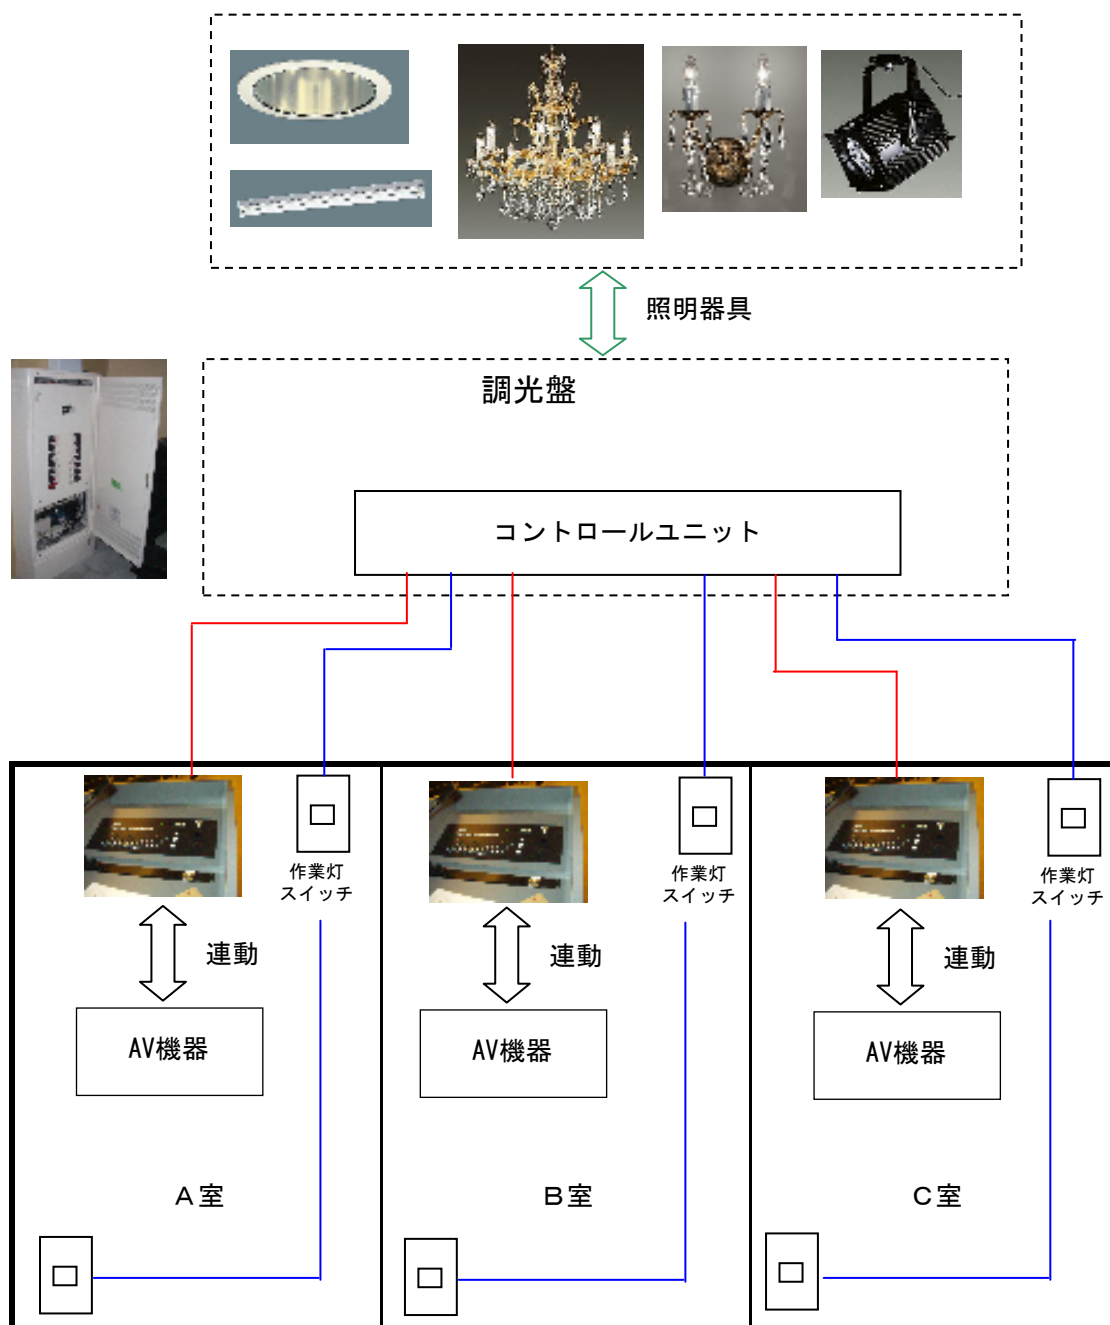

# ブライダル調光システム

お客様のご要望に合わせたベストな演出とコストをご提案致します。

◇システム例

- ・バンケットホールでの使用例です。調光盤のコントロールユニットで宴会場の一括/分割制御を行います。  
3室分割に3室一括、2室+1室等、ご要望に合わせた切替が可能です。
- ・作業灯スイッチは、調光卓の電源が切れているかコネクターが抜けている場合のみ使用可能で作業以外にも見学者用に使用できます。  
また、上図の様に正面入口とバックヤード側2カ所で操作する事も可能です。
- ・調光卓は、シーン型・手動型・手動+シーン型等お客様のご要望に合わせたタイプをご用意できます。
- ・シーンをAV機器と連動して動作させる事もできます。