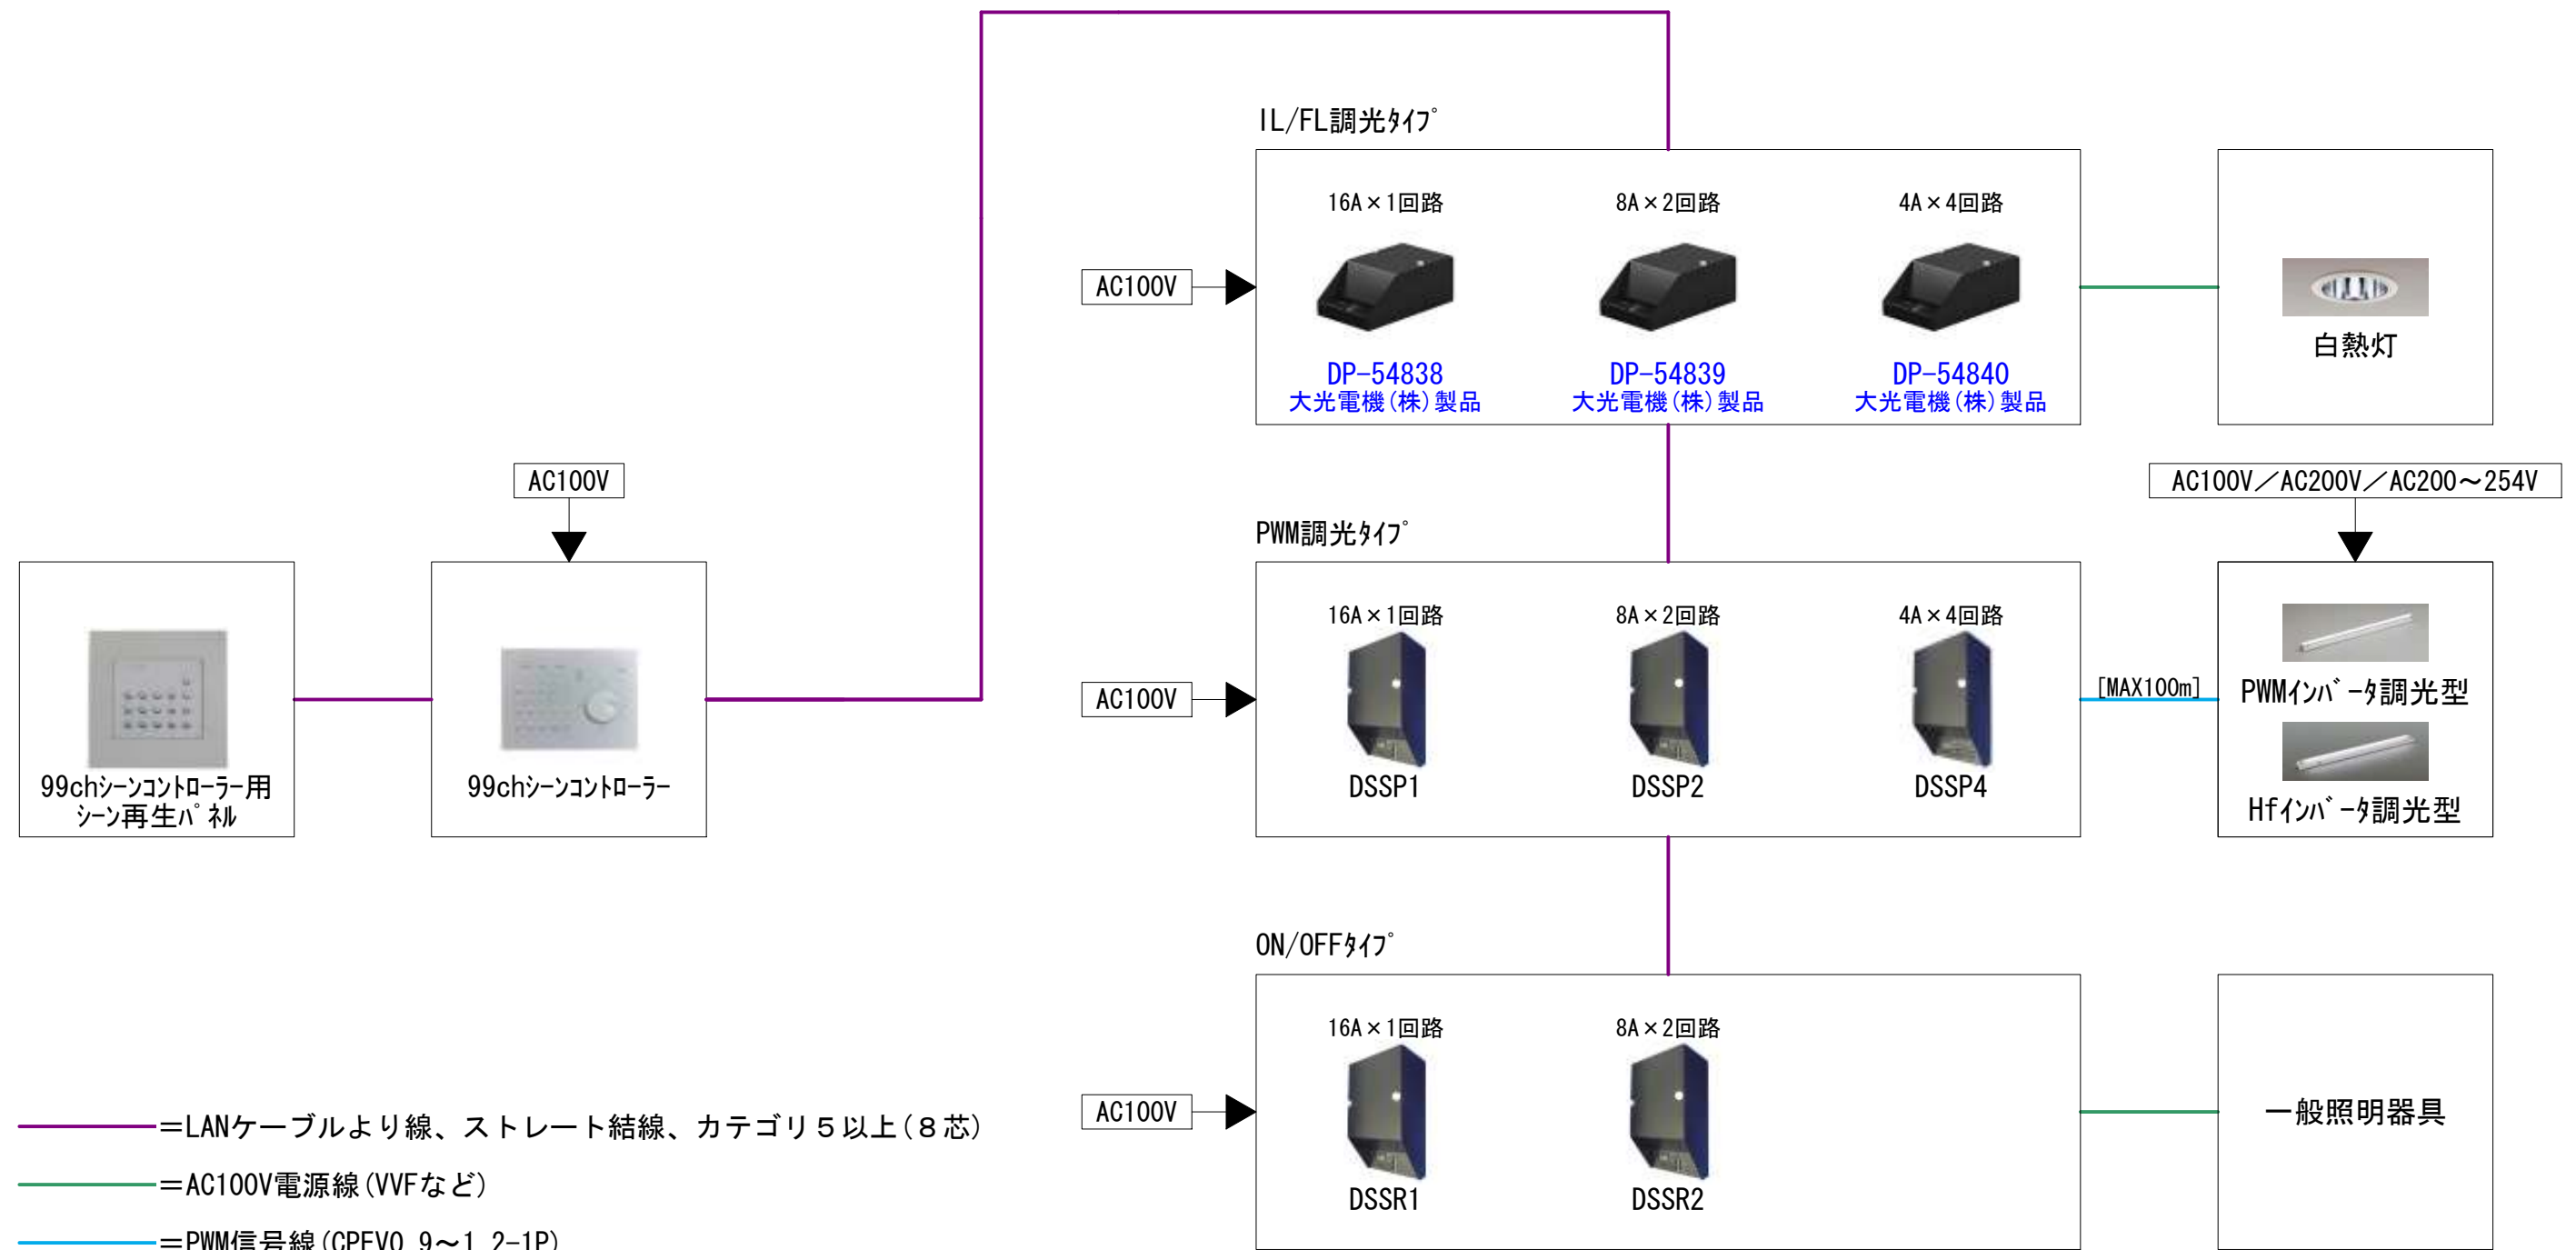

# 99chシーンコントローラー + Dimmer Station(スレーブタイプ)

●電線は別途ご用意ください。

※調光器の機具間の信号線は、全てLANケーブルになります。  
 ※調光器の取付け方法は、全て同じ取付け方になります。