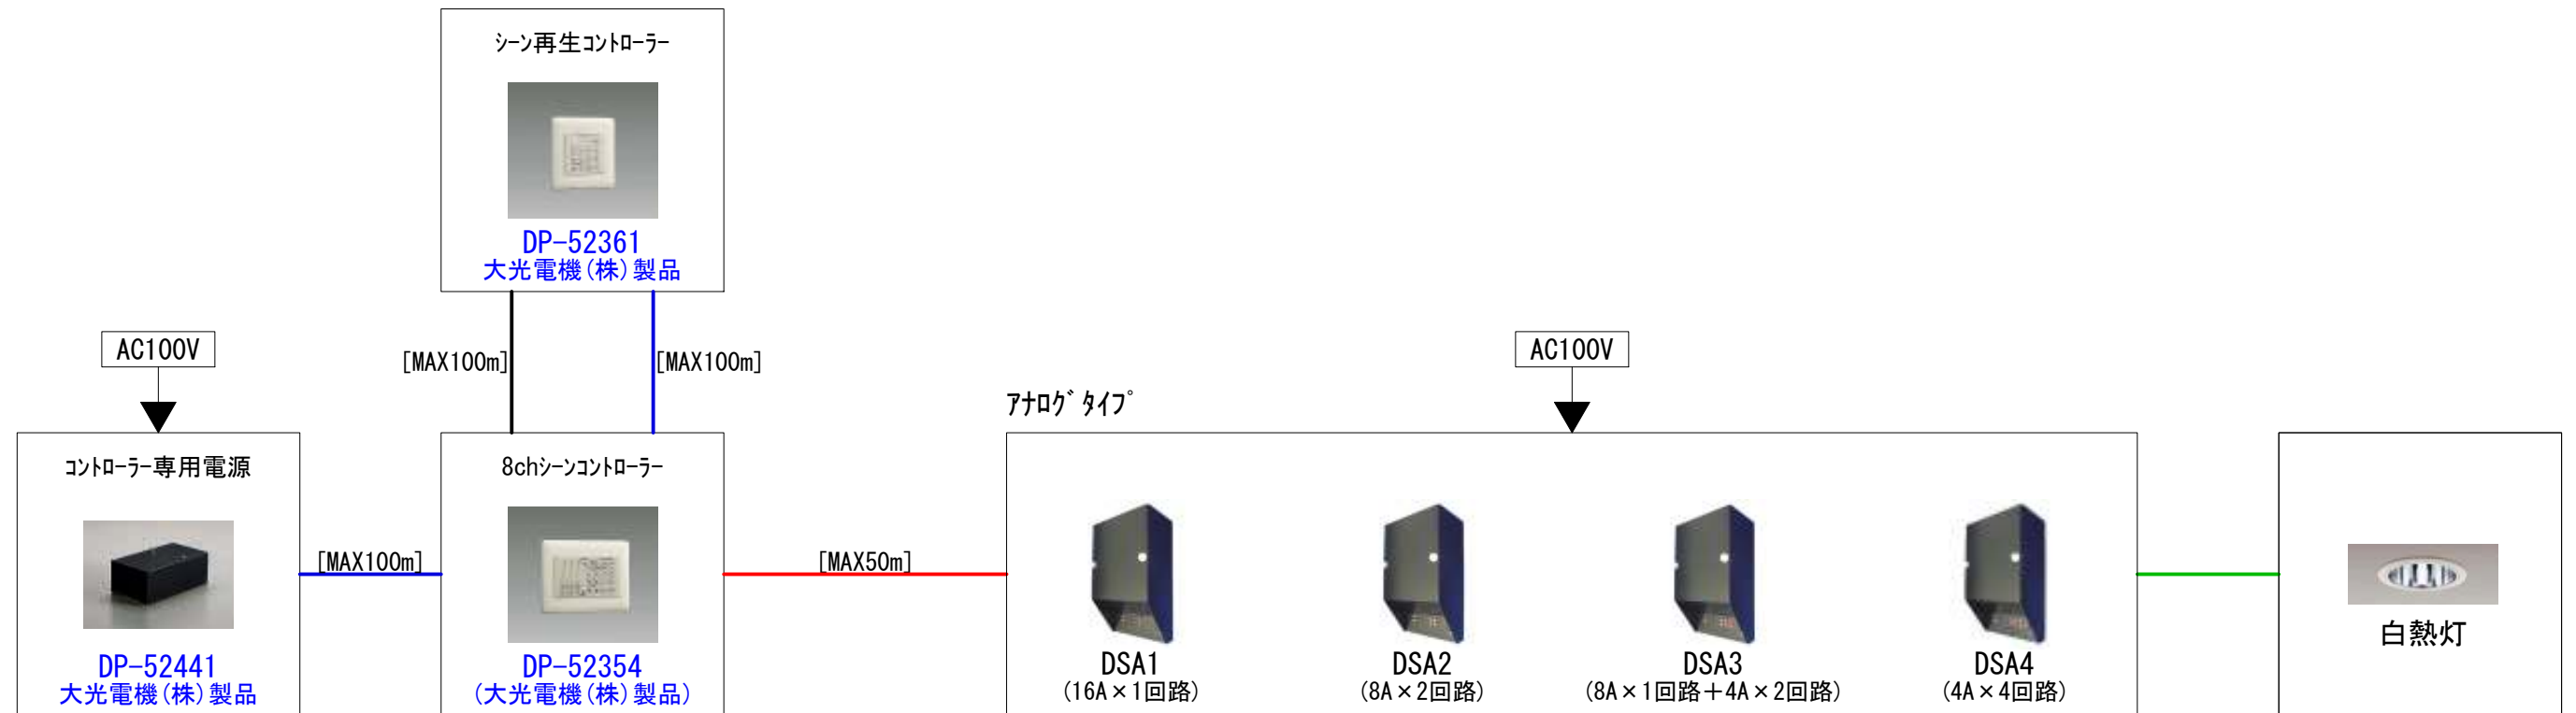

8chシーンコントローラー + Dimmer Station(アナログタイプ)

- DC電源線 (AE1. 2-2C)
- デジタル調光信号線 (GPEV-S1. 2-1P)
- 調光制御信号線 (VCTF0. 5-10Cなど)
- AC100V電源線 (VVFなど)

●電線は別途ご用意ください。

※調光器の機具間の信号線は、全てLANケーブルになります。
 ※調光器の取付け方法は、全て同じ取付け方になります。