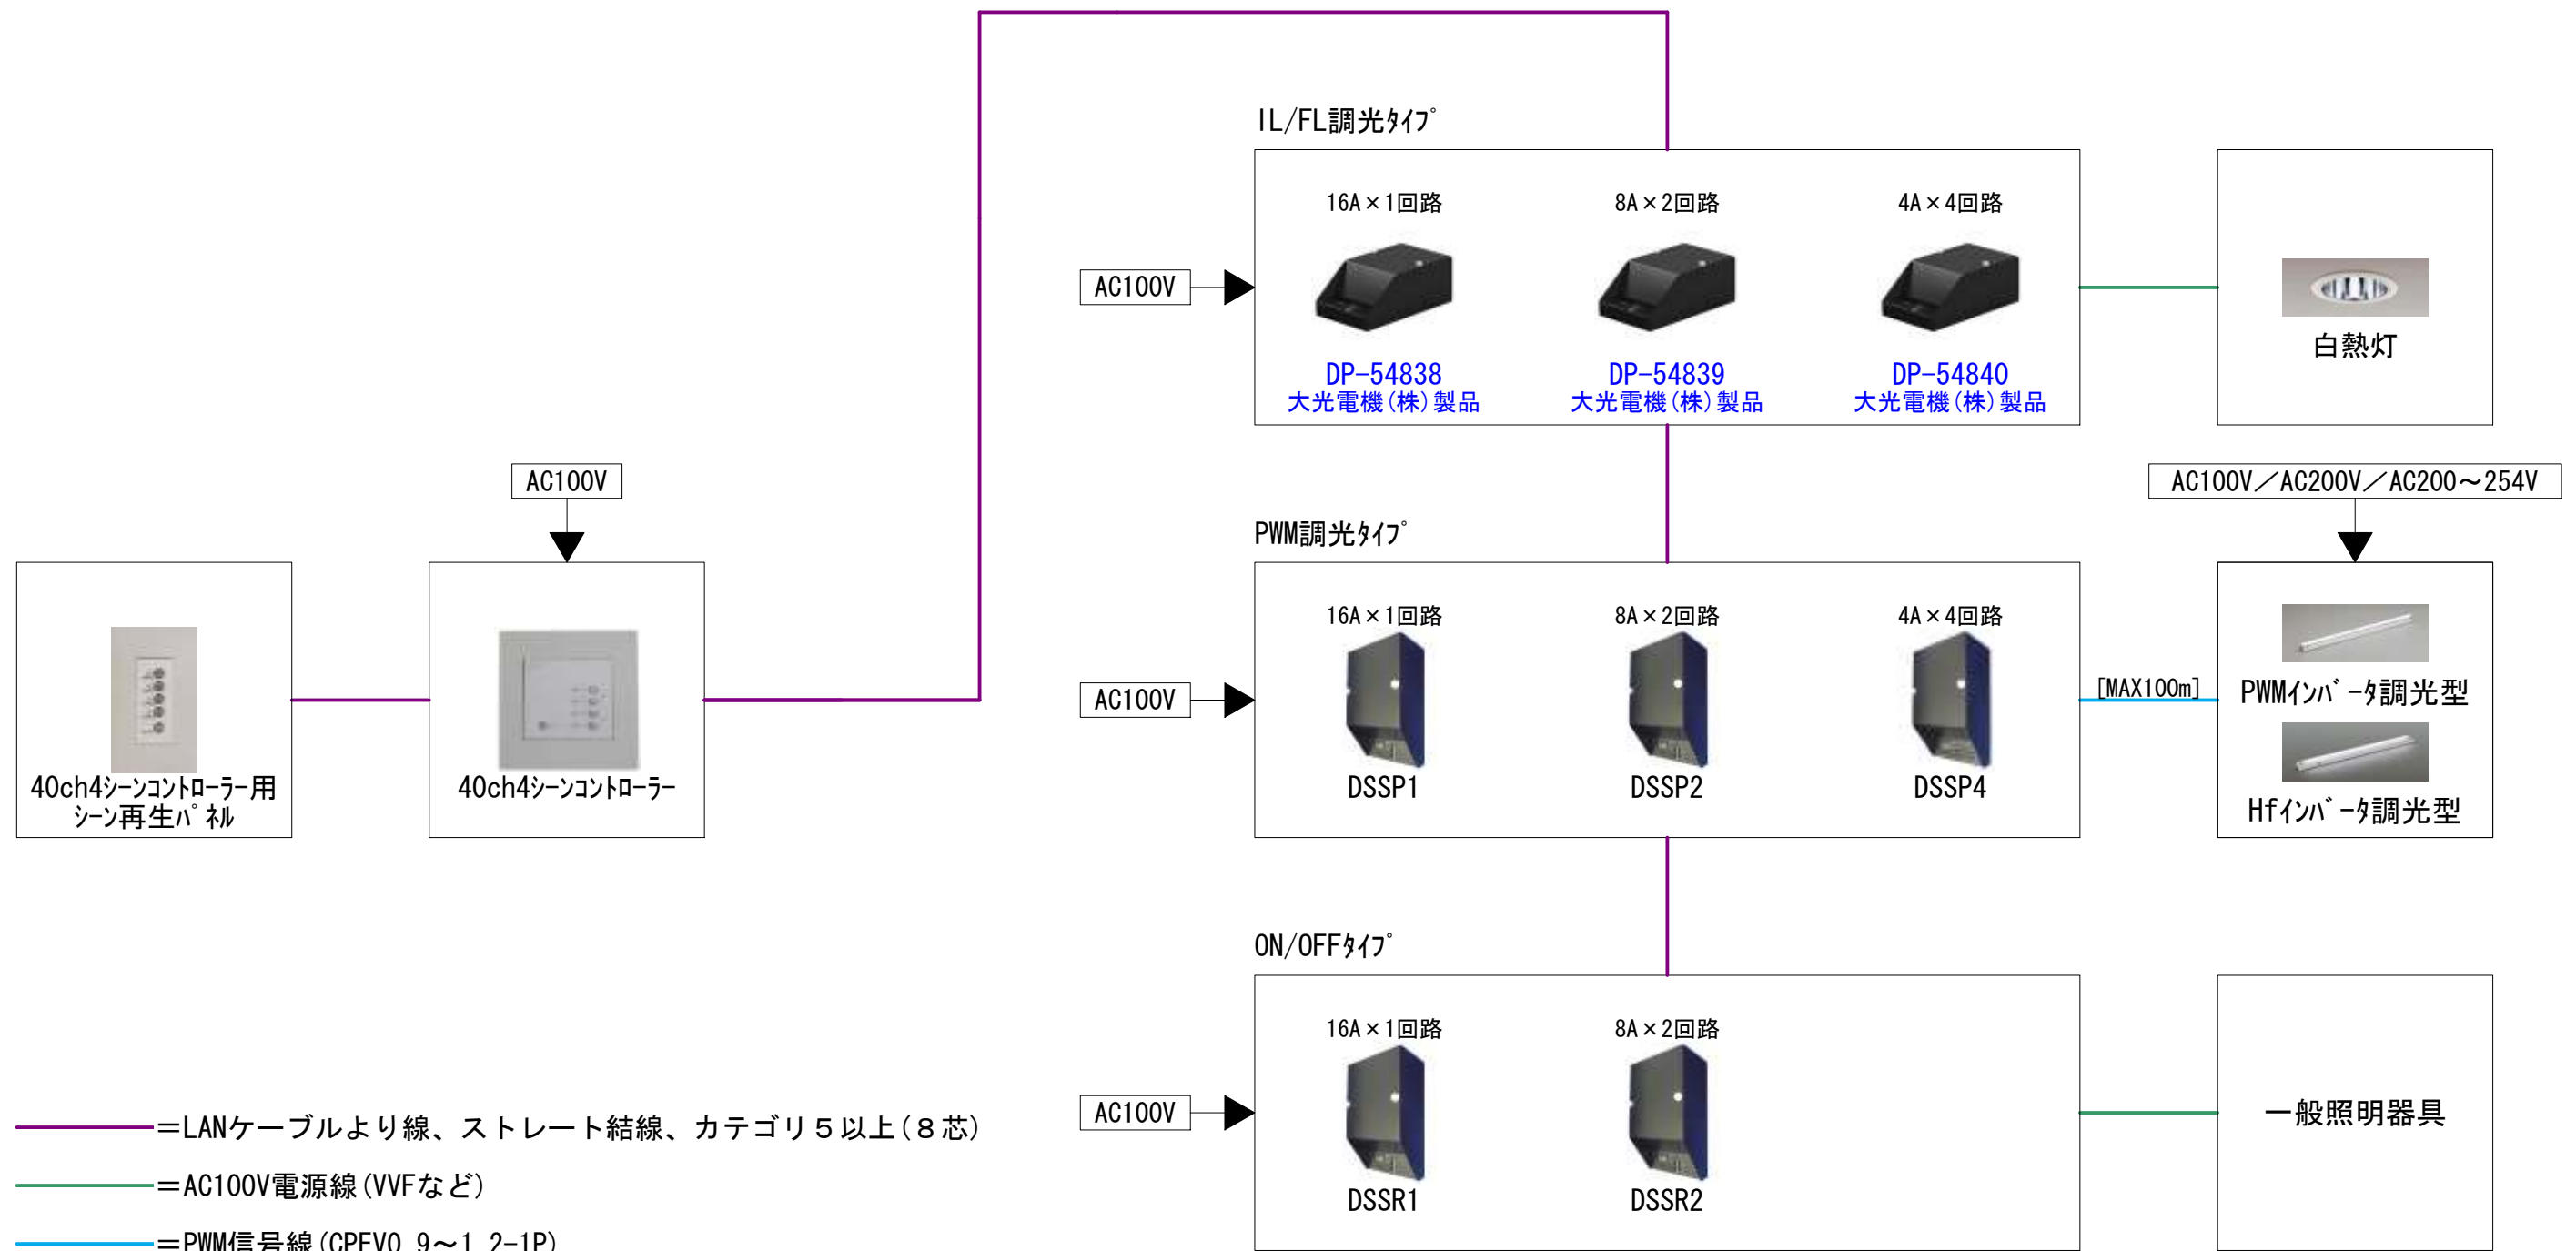

# 40ch4シーンコントローラー + Dimmer Station(スレーブタイプ)

●電線は別途ご用意ください。

※調光器の機具間の信号線は、全てLANケーブルになります。  
 ※調光器の取付け方法は、全て同じ取付け方になります。