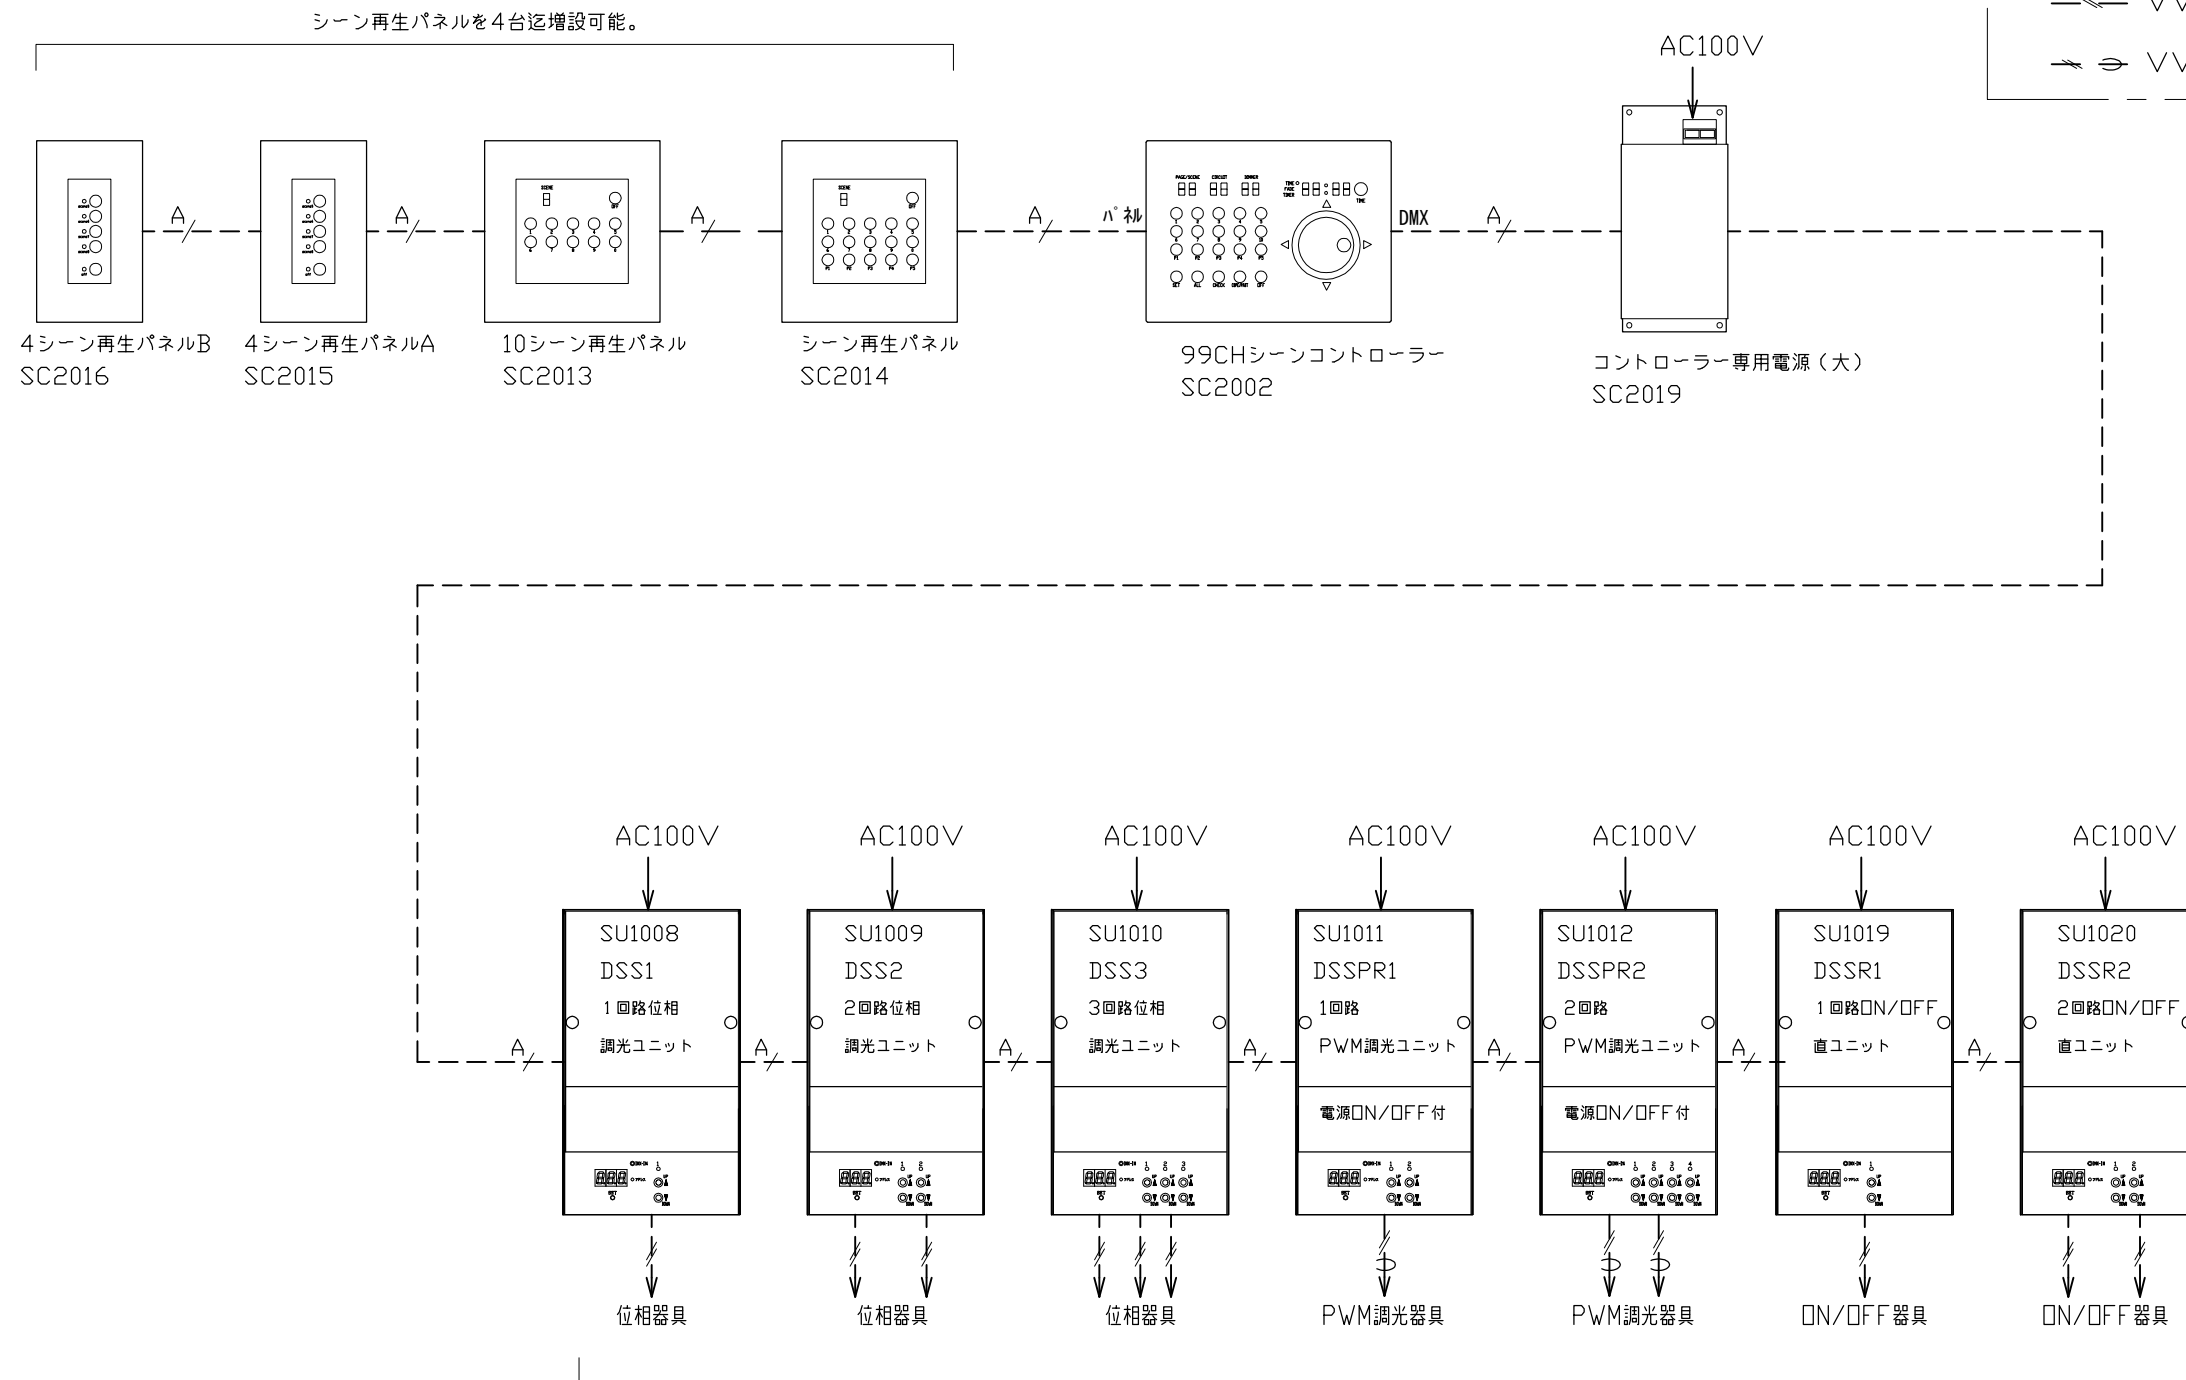

記号

—/—<sup>A</sup> =カテ5LANストレートケーブル(別途)

—/— = VVF2.0-2C等(別途)

—/— ⊕ = VVF2.0-3C+CPEVS0.9~1.2-1P等(別途)

※パワーボックスは、制御方式・回路数・回路容量を確認し機種と台数を設定してください。

備考	6				部番	部品名	材質	数量	仕上
	7				1				
	8				2				
訂正	9				3				
	10				4				
	11				5				
NO.		重量	Kg	縮尺	日付	製図	検図	<b>Style-tec</b> 株式会社スタイルテック	
				free 印刷サイズ 1/1	2020.01.20	e.motoki			

技術資料-0007

99CHシーンコントローラー標準