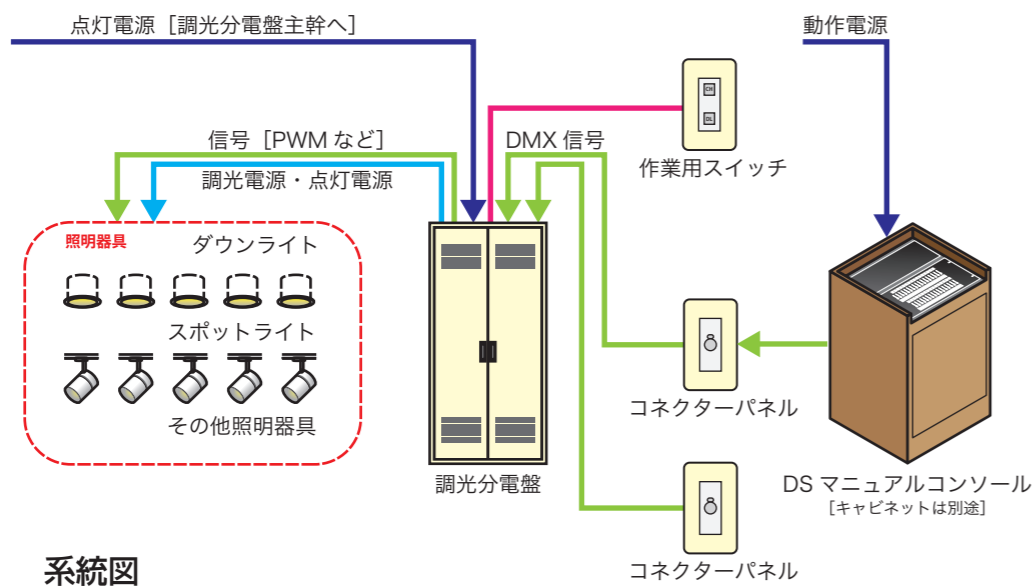

DS マニュアルコンソール

ブライダルや中小規模のホール設備に最適な、操作がわかりやすいマニュアルコンソール卓です。テーブル埋込や、ラックマウントに対応します。規模に合わせて8chから32chまで、5つのバリエーションを揃えました。

フェーダー 8ch / 12ch / 16ch

フェーダー 16ch までのモデルです。テーブルカット埋込 435×332・ラックマウント EIA3U に対応します。

MODEL	DS マニュアルコンソール 8	DS マニュアルコンソール 12	DS マニュアルコンソール 16
製品コード	SC2039	SC2040	SC2041
入力電源・消費電力	AC100V・5W	AC100V・5W	AC100V・5W
出力	DMX512	DMX512	DMX512
制御チャンネル	8 ch	12 ch	16 ch
フェーダー数	8本+マスターフェーダー1本	12本+マスターフェーダー1本	16本+マスターフェーダー1本
取付方法	テーブルカット埋込 435×133 ラックマウント E1A3U	テーブルカット埋込 435×133 ラックマウント E1A3U	テーブルカット埋込 435×133 ラックマウント E1A3U
使用周囲温度	5°C~35°C	5°C~35°C	5°C~35°C
使用周囲湿度	45%~85% 結露無きこと	45%~85% 結露無きこと	45%~85% 結露無きこと
仕上げ	パネル：鋼板黒色（ブラック）	パネル：鋼板黒色（ブラック）	パネル：鋼板黒色（ブラック）
質量	約 5.0 kg	約 5.0 kg	約 5.0 kg

特注卓上型や特注指定寸法型も対応可能です。

フェーダー 24ch / 32ch

32ch までのフェーダーモデルです。テーブルカット埋込 435×222・ラックマウント EIA5U 対応します。

MODEL	DS マニュアルコンソール 24	DS マニュアルコンソール 32
製品コード	SC2042	SC2043
入力電源・消費電力	AC100V・5W	AC100V・5W
出力	DMX512	DMX512
制御チャンネル	24 ch	32 ch
フェーダー数	24本+マスターフェーダー	32本+マスターフェーダー
取付方法	テーブルカット埋込 435×222・奥行 200 以上必要 ラックマウント E1A5U	テーブルカット埋込 435×222・奥行 200 以上必要 ラックマウント E1A5U
使用周囲温度	5°C~35°C	5°C~35°C
使用周囲湿度	45%~85% 結露無きこと	45%~85% 結露無きこと
仕上げ	パネル：鋼板黒色（ブラック）	パネル：鋼板黒色（ブラック）
質量	約 6.0 kg	約 6.0 kg