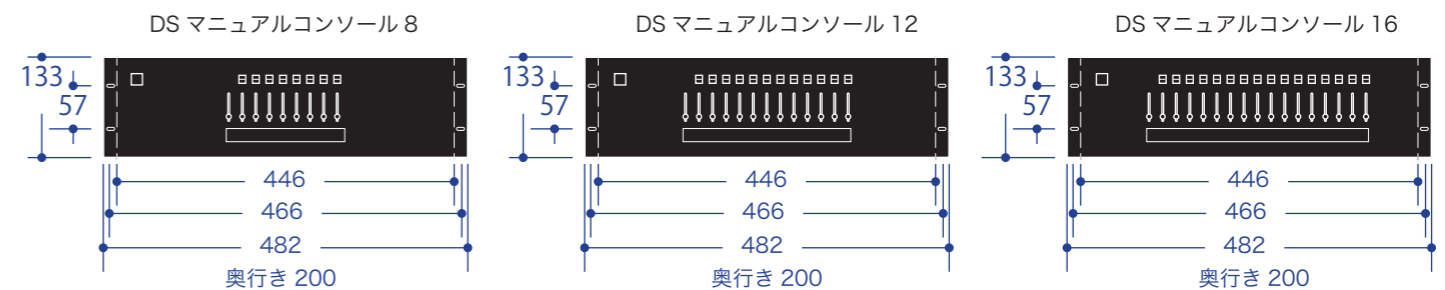

DS マニュアルコンソール

ブライダルや中小規模のホール設備に最適な、操作がわかりやすいマニュアルコンソール卓です。テーブル埋込や、ラックマウントに対応します。規模に合わせて8chから32chまで、5つのバリエーションを揃えました。

フェーダー 8ch / 12ch / 16ch

フェーダー 16ch までのモデルです。テーブルカット埋込 435×332・ラックマウント EIA3U に対応します。

MODEL	DS マニュアルコンソール 8	DS マニュアルコンソール 12	DS マニュアルコンソール 16
製品コード	SC2039	SC2040	SC2041
入力電源・消費電力	AC100V・5W	AC100V・5W	AC100V・5W
出力	DMX512	DMX512	DMX512
制御チャンネル	8 ch	12 ch	16 ch
フェーダー数	8本+マスターフェーダー1本	12本+マスターフェーダー1本	16本+マスターフェーダー1本
取付方法	テーブルカット埋込 435×133 ラックマウント E1A3U	テーブルカット埋込 435×133 ラックマウント E1A3U	テーブルカット埋込 435×133 ラックマウント E1A3U
使用周囲温度	5°C~35°C	5°C~35°C	5°C~35°C
使用周囲湿度	45%~85% 結露無きこと	45%~85% 結露無きこと	45%~85% 結露無きこと
仕上げ	パネル：鋼板黒色（ブラック）	パネル：鋼板黒色（ブラック）	パネル：鋼板黒色（ブラック）
質量	約 5.0 kg	約 5.0 kg	約 5.0 kg

特注卓上型や特注指定寸法型も対応可能です。

フェーダー 24ch / 32ch

32ch までのフェーダーモデルです。テーブルカット埋込 435×222・ラックマウント EIA5U 対応します。

MODEL	DS マニュアルコンソール 24	DS マニュアルコンソール 32
製品コード	SC2042	SC2043
入力電源・消費電力	AC100V・5W	AC100V・5W
出力	DMX512	DMX512
制御チャンネル	24 ch	32 ch
フェーダー数	24本+マスターフェーダー	32本+マスターフェーダー
取付方法	テーブルカット埋込 435×222・奥行 200 以上必要 ラックマウント E1A5U	テーブルカット埋込 435×222・奥行 200 以上必要 ラックマウント E1A5U
使用周囲温度	5°C~35°C	5°C~35°C
使用周囲湿度	45%~85% 結露無きこと	45%~85% 結露無きこと
仕上げ	パネル：鋼板黒色（ブラック）	パネル：鋼板黒色（ブラック）
質量	約 6.0 kg	約 6.0 kg

特注卓上型や特注指定寸法型も対応可能です。