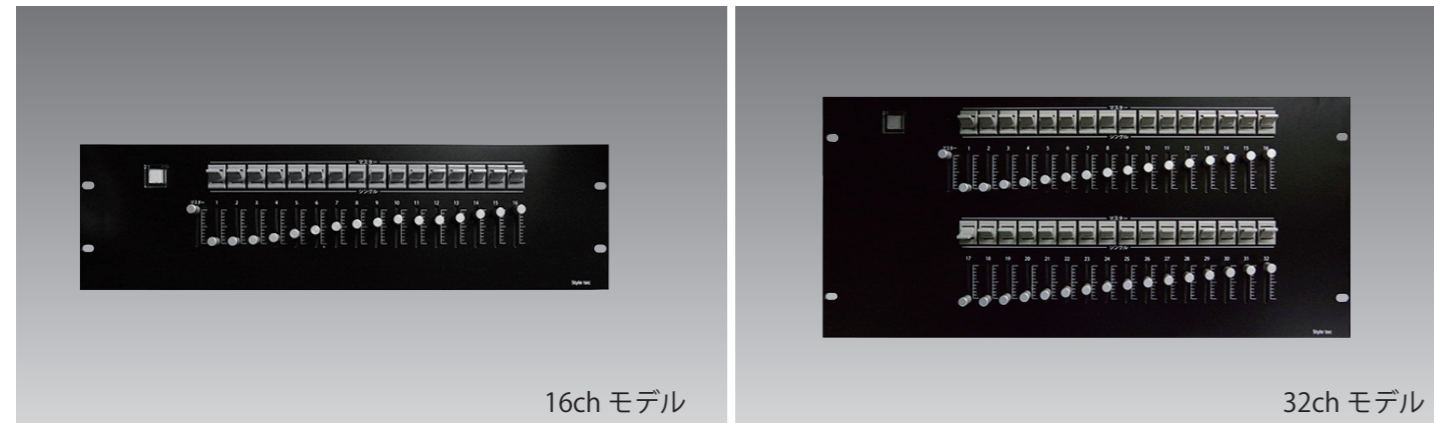

DS マニュアルコンソール

ブライダルや中小規模のホール設備に最適な、操作がわかりやすいマニュアルコンソール卓です。テーブル埋込や、ラックマウントに対応します。規模に合わせて8chから32chまで、5つのバリエーションを揃えました。

フェーダー 8ch / 12ch / 16ch

フェーダー 16ch までのモデルです。テーブルカット埋込 435×332・ラックマウント EIA3U に対応します。

MODEL	DS マニュアルコンソール 8	DS マニュアルコンソール 12	DS マニュアルコンソール 16
製品コード	SC2039	SC2040	SC2041
入力電源・消費電力	AC100V・5W	AC100V・5W	AC100V・5W
出力	DMX512	DMX512	DMX512
制御チャンネル	8 ch	12 ch	16 ch
フェーダー数	8本+マスターフェーダー1本	12本+マスターフェーダー1本	16本+マスターフェーダー1本
取付方法	テーブルカット埋込 435×133 ラックマウント E1A3U	テーブルカット埋込 435×133 ラックマウント E1A3U	テーブルカット埋込 435×133 ラックマウント E1A3U
使用周囲温度	5°C~35°C	5°C~35°C	5°C~35°C
使用周囲湿度	45%~85% 結露無きこと	45%~85% 結露無きこと	45%~85% 結露無きこと
仕上げ	パネル：鋼板黒色（ブラック）	パネル：鋼板黒色（ブラック）	パネル：鋼板黒色（ブラック）
質量	約 5.0 kg	約 5.0 kg	約 5.0 kg

特注卓上型や特注指定寸法型も対応可能です。

フェーダー 24ch / 32ch

32ch までのフェーダーモデルです。テーブルカット埋込 435×222・ラックマウント EIA5U 対応します。

MODEL	DS マニュアルコンソール 24	DS マニュアルコンソール 32
製品コード	SC2042	SC2043
入力電源・消費電力	AC100V・5W	AC100V・5W
出力	DMX512	DMX512
制御チャンネル	24 ch	32 ch
フェーダー数	24本+マスターフェーダー	32本+マスターフェーダー
取付方法	テーブルカット埋込 435×222・奥行 200 以上必要 ラックマウント E1A5U	テーブルカット埋込 435×222・奥行 200 以上必要 ラックマウント E1A5U
使用周囲温度	5°C~35°C	5°C~35°C
使用周囲湿度	45%~85% 結露無きこと	45%~85% 結露無きこと
仕上げ	パネル：鋼板黒色（ブラック）	パネル：鋼板黒色（ブラック）
質量	約 6.0 kg	約 6.0 kg