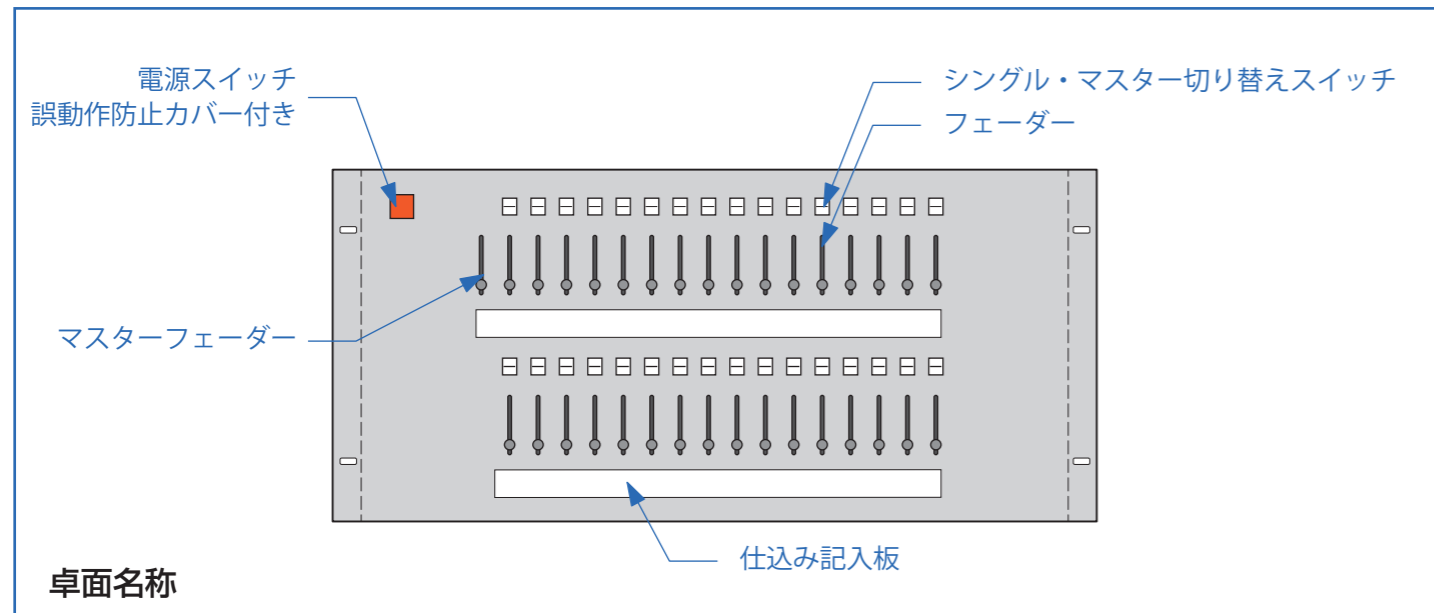

DS マニュアルコンソール

ブライダルや中小規模のホール設備に最適な、操作がわかりやすいマニュアルコンソール卓です。テーブル埋込や、ラックマウントに対応します。規模に合わせて8chから32chまで、5つのバリエーションを揃えました。

フェーダー 8ch / 12ch / 16ch

フェーダー 16ch までのモデルです。テーブルカット埋込 435×332・ラックマウント EIA3U に対応します。

MODEL	DS マニュアルコンソール 8	DS マニュアルコンソール 12	DS マニュアルコンソール 16
製品コード	SC2039	SC2040	SC2041
入力電源・消費電力	AC100V・5W	AC100V・5W	AC100V・5W
出力	DMX512	DMX512	DMX512
制御チャンネル	8 ch	12 ch	16 ch
フェーダー数	8本+マスターフェーダー1本	12本+マスターフェーダー1本	16本+マスターフェーダー1本
取付方法	テーブルカット埋込 435×133 ラックマウント E1A3U	テーブルカット埋込 435×133 ラックマウント E1A3U	テーブルカット埋込 435×133 ラックマウント E1A3U
使用周囲温度	5°C~35°C	5°C~35°C	5°C~35°C
使用周囲湿度	45%~85% 結露無きこと	45%~85% 結露無きこと	45%~85% 結露無きこと
仕上げ	パネル：鋼板黒色（ブラック）	パネル：鋼板黒色（ブラック）	パネル：鋼板黒色（ブラック）
質量	約 5.0 kg	約 5.0 kg	約 5.0 kg

特注卓上型や特注指定寸法型も対応可能です。

フェーダー 24ch / 32ch

32ch までのフェーダーモデルです。テーブルカット埋込 435×222・ラックマウント EIA5U 対応します。

MODEL	DS マニュアルコンソール 24	DS マニュアルコンソール 32
製品コード	SC2042	SC2043
入力電源・消費電力	AC100V・5W	AC100V・5W
出力	DMX512	DMX512
制御チャンネル	24 ch	32 ch
フェーダー数	24本+マスターフェーダー	32本+マスターフェーダー
取付方法	テーブルカット埋込 435×222・奥行 200 以上必要 ラックマウント E1A5U	テーブルカット埋込 435×222・奥行 200 以上必要 ラックマウント E1A5U
使用周囲温度	5°C~35°C	5°C~35°C
使用周囲湿度	45%~85% 結露無きこと	45%~85% 結露無きこと
仕上げ	パネル：鋼板黒色（ブラック）	パネル：鋼板黒色（ブラック）
質量	約 6.0 kg	約 6.0 kg