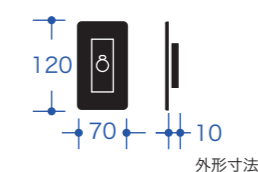

| MODEL | DS シーンコンソール 16 | DS シーンコンソール 24 | DS シーンコンソール 32 |
|-----------|------------------------------------|---|---|
| 製品コード | SC2036 | SC2037 | SC2038 |
| 入力電源・消費電力 | AC100V・5W | AC100V・5W | AC100V・5W |
| 出力 | DMX512 | DMX512 | DMX512 |
| 制御チャンネル | 16 ch | 24 ch | 32 ch |
| 記憶シーン | 12シーン×4ページ [48シーン] | 16シーン×4ページ [64シーン] | 16シーン×4ページ [64シーン] |
| フェーダー数 | 16本+マスターフェーダー | 24本+マスターフェーダー | 32本+マスターフェーダー |
| 取付方法 | テーブルカット埋込 435×133 ラックマウント E1A3U | テーブルカット埋込 435×222 奥行 200 以上必要 ラックマウント E1A5U | テーブルカット埋込 435×222 奥行 200 以上必要 ラックマウント E1A5U |
| 使用周囲温度 | 5°C~35°C | 5°C~35°C | 5°C~35°C |
| 使用周囲湿度 | 45%~85% 結露無きこと | 45%~85% 結露無きこと | 45%~85% 結露無きこと |
| 仕上げ | パネル：鋼板黒色（ブラック） | パネル：鋼板黒色（ブラック） | パネル：鋼板黒色（ブラック） |
| 質量 | 約 5.0 kg | 約 6.0 kg | 約 6.0 kg |

特注卓上型や特注指定寸法型も対応可能です。

系統図

作業用スイッチ

| MODEL | 作業用スイッチ |
|-------|------------------------|
| 製品コード | SC2044 |
| 接続 | 専用信号 DC12V |
| 取付方法 | 壁付型 1個用スイッチボックスに対応 |
| 対応機種 | シーンコンソール マニュアルコンソール |

コネクターパネル

| MODEL | コネクターパネル |
|-------|------------------------|
| 製品コード | SC2045 |
| コネクター | 差込式 |
| 取付方法 | 壁付型 1個用スイッチボックスに対応 |
| 対応機種 | シーンコンソール マニュアルコンソール |

外形寸法