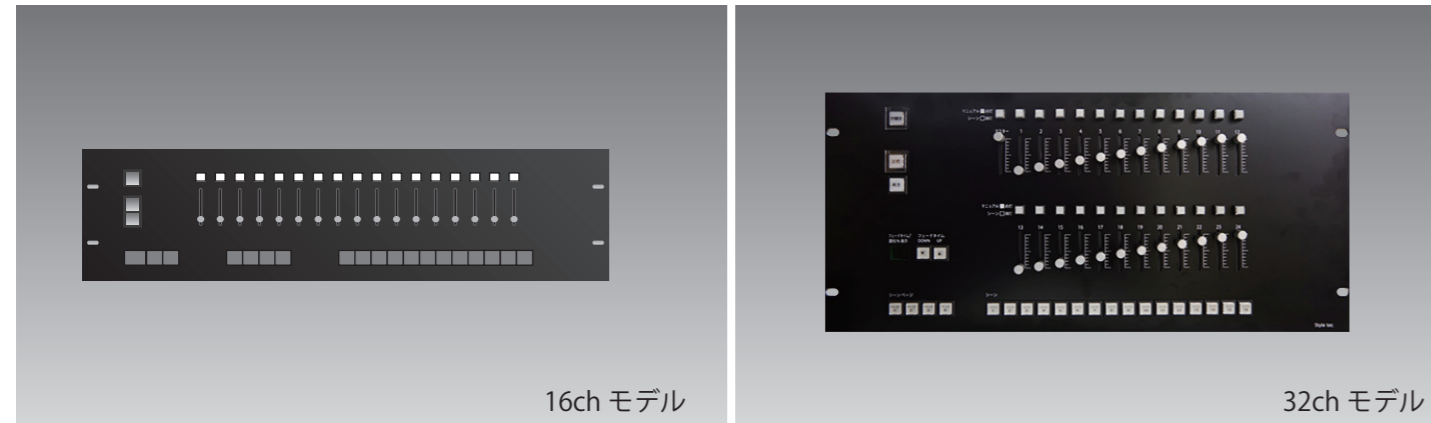

DS シーンコンソール

ブライダルや中小規模のホール設備に最適な、場の光の記憶ができるシーンコンソール卓です。ページスイッチとシーンメモリ対応ボタンで、64シーンを記憶します。テーブル埋込や、ラックマウントに対応します。規模に合わせて16chから32chまで、3つのバリエーションを揃えました。

16ch モデル

32ch モデル

フェーダー / 16ch / 24ch / 32ch

64シーンメモリモデルです。コンソールテーブル埋込やラックマウント設置対応します。

| MODEL | DS シーンコンソール 16 | DS シーンコンソール 24 | DS シーンコンソール 32 |
|-----------|------------------------------------|---|---|
| 製品コード | SC2036 | SC2037 | SC2038 |
| 入力電源・消費電力 | AC100V・5W | AC100V・5W | AC100V・5W |
| 出力 | DMX512 | DMX512 | DMX512 |
| 制御チャンネル | 16 ch | 24 ch | 32 ch |
| 記憶シーン | 12シーン×4ページ [48シーン] | 16シーン×4ページ [64シーン] | 16シーン×4ページ [64シーン] |
| フェーダー数 | 16本+マスターフェーダー | 24本+マスターフェーダー | 32本+マスターフェーダー |
| 取付方法 | テーブルカット埋込 435×133 ラックマウント E1A3U | テーブルカット埋込 435×222 奥行 200 以上必要 ラックマウント E1A5U | テーブルカット埋込 435×222 奥行 200 以上必要 ラックマウント E1A5U |
| 使用周囲温度 | 5°C~35°C | 5°C~35°C | 5°C~35°C |
| 使用周囲湿度 | 45%~85% 結露無きこと | 45%~85% 結露無きこと | 45%~85% 結露無きこと |
| 仕上げ | パネル：鋼板黒色（ブラック） | パネル：鋼板黒色（ブラック） | パネル：鋼板黒色（ブラック） |
| 質量 | 約 5.0 kg | 約 6.0 kg | 約 6.0 kg |

特注卓上型や特注指定寸法型も対応可能です。

系統図

作業用スイッチ

| MODEL | 作業用スイッチ |
|-------|------------------------|
| 製品コード | SC2044 |
| 接続 | 専用信号 DC12V |
| 取付方法 | 壁付型 1個用スイッチボックスに対応 |
| 対応機種 | シーンコンソール マニュアルコンソール |

コネクターパネル

| MODEL | コネクターパネル |
|-------|------------------------|
| 製品コード | SC2045 |
| コネクター | 差込式 |
| 取付方法 | 壁付型 1個用スイッチボックスに対応 |
| 対応機種 | シーンコンソール マニュアルコンソール |

外形寸法