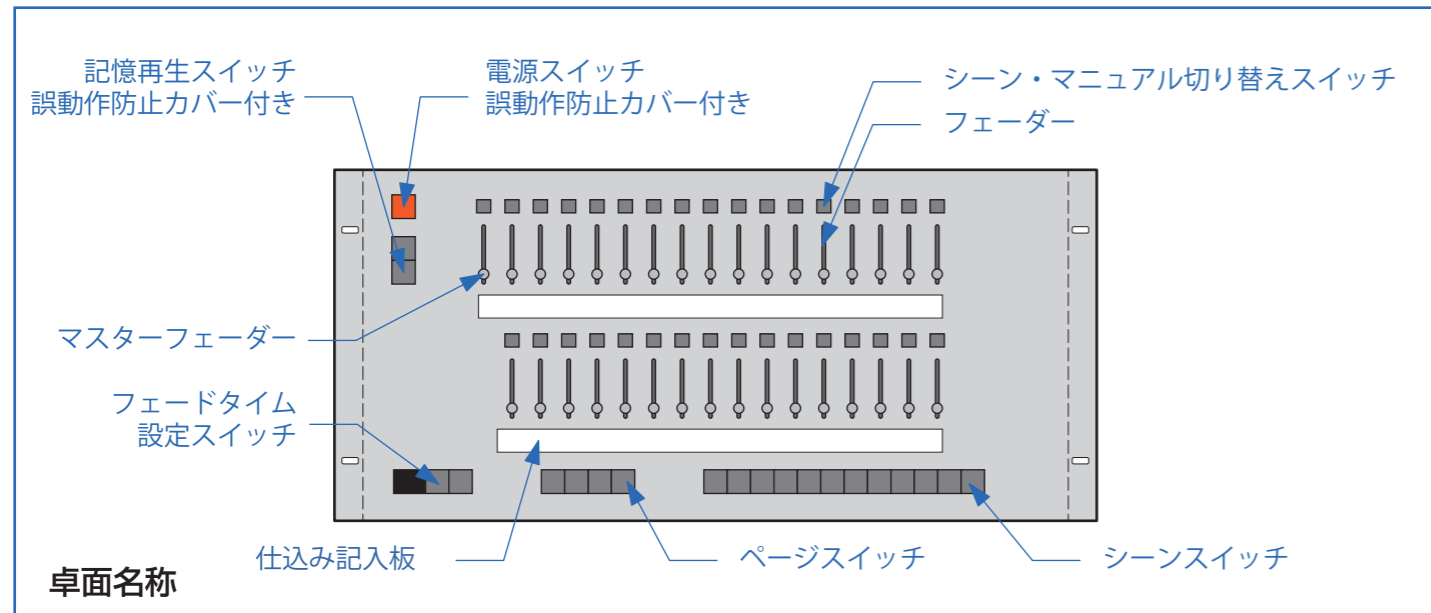

DS シーンコンソール

ブライダルや中小規模のホール設備に最適な、場の光の記憶ができるシーンコンソール卓です。ページスイッチとシーンメモリ対応ボタンで、64シーンを記憶します。テーブル埋込や、ラックマウントに対応します。規模に合わせて16chから32chまで、3つのバリエーションを揃えました。

16ch モデル

32ch モデル

フェーダー / 16ch / 24ch / 32ch

64シーンメモリモデルです。コンソールテーブル埋込やラックマウント設置対応します。

| MODEL | DS シーンコンソール 16 | DS シーンコンソール 24 | DS シーンコンソール 32 |
|-----------|------------------------------------|---|---|
| 製品コード | SC2036 | SC2037 | SC2038 |
| 入力電源・消費電力 | AC100V・5W | AC100V・5W | AC100V・5W |
| 出力 | DMX512 | DMX512 | DMX512 |
| 制御チャンネル | 16 ch | 24 ch | 32 ch |
| 記憶シーン | 12シーン×4ページ [48シーン] | 16シーン×4ページ [64シーン] | 16シーン×4ページ [64シーン] |
| フェーダー数 | 16本+マスターフェーダー | 24本+マスターフェーダー | 32本+マスターフェーダー |
| 取付方法 | テーブルカット埋込 435×133 ラックマウント E1A3U | テーブルカット埋込 435×222 奥行 200 以上必要 ラックマウント E1A5U | テーブルカット埋込 435×222 奥行 200 以上必要 ラックマウント E1A5U |
| 使用周囲温度 | 5°C~35°C | 5°C~35°C | 5°C~35°C |
| 使用周囲湿度 | 45%~85% 結露無きこと | 45%~85% 結露無きこと | 45%~85% 結露無きこと |
| 仕上げ | パネル：鋼板黒色（ブラック） | パネル：鋼板黒色（ブラック） | パネル：鋼板黒色（ブラック） |
| 質量 | 約 5.0 kg | 約 6.0 kg | 約 6.0 kg |

特注卓上型や特注指定寸法型も対応可能です。

系統図

作業用スイッチ

| MODEL | 作業用スイッチ |
|-------|------------------------|
| 製品コード | SC2044 |
| 接続 | 専用信号 DC12V |
| 取付方法 | 壁付型 1個用スイッチボックスに対応 |
| 対応機種 | シーンコンソール マニュアルコンソール |

コネクターパネル

| MODEL | コネクターパネル |
|-------|------------------------|
| 製品コード | SC2045 |
| コネクター | 差込式 |
| 取付方法 | 壁付型 1個用スイッチボックスに対応 |
| 対応機種 | シーンコンソール マニュアルコンソール |

外形寸法