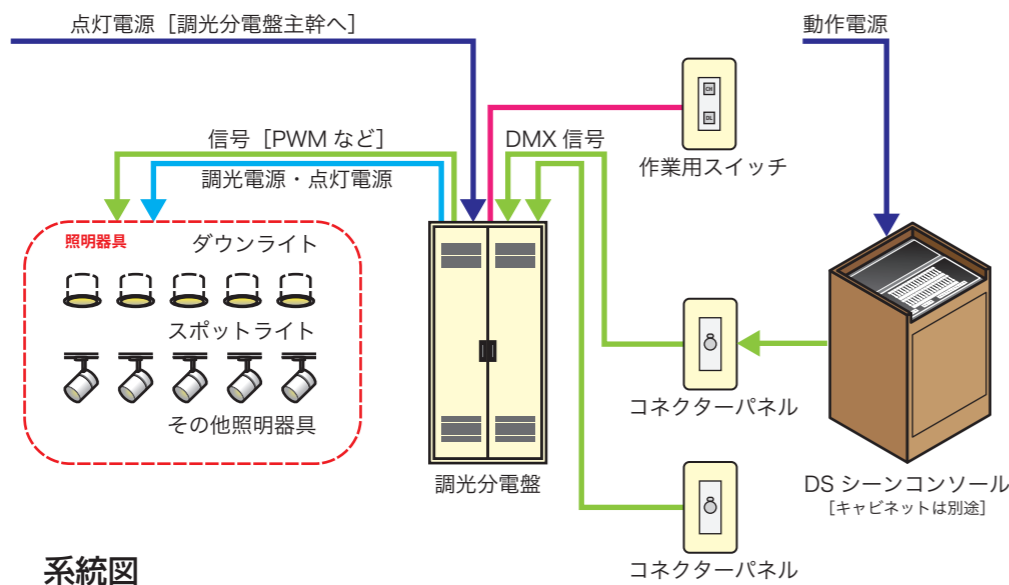

DS シーンコンソール

ブライダルや中小規模のホール設備に最適な、場の光の記憶ができるシーンコンソール卓です。ページスイッチとシーンメモリ対応ボタンで、64シーンを記憶します。テーブル埋込や、ラックマウントに対応します。規模に合わせて16chから32chまで、3つのバリエーションを揃えました。

16ch モデル

32ch モデル

フェーダー / 16ch / 24ch / 32ch

64シーンメモリモデルです。コンソールテーブル埋込やラックマウント設置対応します。

| MODEL | DS シーンコンソール 16 | DS シーンコンソール 24 | DS シーンコンソール 32 |
|-----------|------------------------------------|---|---|
| 製品コード | SC2036 | SC2037 | SC2038 |
| 入力電源・消費電力 | AC100V・5W | AC100V・5W | AC100V・5W |
| 出力 | DMX512 | DMX512 | DMX512 |
| 制御チャンネル | 16 ch | 24 ch | 32 ch |
| 記憶シーン | 12シーン×4ページ [48シーン] | 16シーン×4ページ [64シーン] | 16シーン×4ページ [64シーン] |
| フェーダー数 | 16本+マスターフェーダー | 24本+マスターフェーダー | 32本+マスターフェーダー |
| 取付方法 | テーブルカット埋込 435×133 ラックマウント E1A3U | テーブルカット埋込 435×222 奥行 200 以上必要 ラックマウント E1A5U | テーブルカット埋込 435×222 奥行 200 以上必要 ラックマウント E1A5U |
| 使用周囲温度 | 5°C~35°C | 5°C~35°C | 5°C~35°C |
| 使用周囲湿度 | 45%~85% 結露無きこと | 45%~85% 結露無きこと | 45%~85% 結露無きこと |
| 仕上げ | パネル：鋼板黒色（ブラック） | パネル：鋼板黒色（ブラック） | パネル：鋼板黒色（ブラック） |
| 質量 | 約 5.0 kg | 約 6.0 kg | 約 6.0 kg |

特注卓上型や特注指定寸法型も対応可能です。

系統図

作業用スイッチ

| MODEL | 作業用スイッチ |
|-------|------------------------|
| 製品コード | SC2044 |
| 接続 | 専用信号 DC12V |
| 取付方法 | 壁付型 1個用スイッチボックスに対応 |
| 対応機種 | シーンコンソール マニュアルコンソール |

コネクターパネル

| MODEL | コネクターパネル |
|-------|------------------------|
| 製品コード | SC2045 |
| コネクター | 差込式 |
| 取付方法 | 壁付型 1個用スイッチボックスに対応 |
| 対応機種 | シーンコンソール マニュアルコンソール |

外形寸法