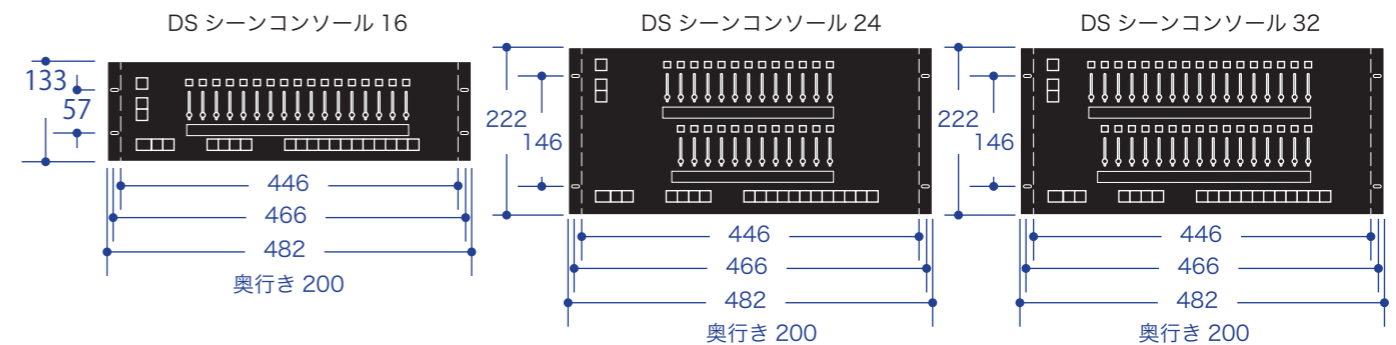

DS シーンコンソール

ブライダルや中小規模のホール設備に最適な、場の光の記憶ができるシーンコンソール卓です。ページスイッチとシーンメモリ対応ボタンで、64シーンを記憶します。テーブル埋込や、ラックマウントに対応します。規模に合わせて16chから32chまで、3つのバリエーションを揃えました。

16ch モデル

32ch モデル

フェーダー / 16ch / 24ch / 32ch

64シーンメモリモデルです。コンソールテーブル埋込やラックマウント設置対応します。

| MODEL | DS シーンコンソール 16 | DS シーンコンソール 24 | DS シーンコンソール 32 |
|-----------|------------------------------------|---|---|
| 製品コード | SC2036 | SC2037 | SC2038 |
| 入力電源・消費電力 | AC100V・5W | AC100V・5W | AC100V・5W |
| 出力 | DMX512 | DMX512 | DMX512 |
| 制御チャンネル | 16 ch | 24 ch | 32 ch |
| 記憶シーン | 12シーン×4ページ [48シーン] | 16シーン×4ページ [64シーン] | 16シーン×4ページ [64シーン] |
| フェーダー数 | 16本+マスターフェーダー | 24本+マスターフェーダー | 32本+マスターフェーダー |
| 取付方法 | テーブルカット埋込 435×133 ラックマウント E1A3U | テーブルカット埋込 435×222 奥行 200 以上必要 ラックマウント E1A5U | テーブルカット埋込 435×222 奥行 200 以上必要 ラックマウント E1A5U |
| 使用周囲温度 | 5°C~35°C | 5°C~35°C | 5°C~35°C |
| 使用周囲湿度 | 45%~85% 結露無きこと | 45%~85% 結露無きこと | 45%~85% 結露無きこと |
| 仕上げ | パネル：鋼板黒色（ブラック） | パネル：鋼板黒色（ブラック） | パネル：鋼板黒色（ブラック） |
| 質量 | 約 5.0 kg | 約 6.0 kg | 約 6.0 kg |

特注卓上型や特注指定寸法型も対応可能です。

系統図

作業用スイッチ

| MODEL | 作業用スイッチ |
|-------|------------------------|
| 製品コード | SC2044 |
| 接続 | 専用信号 DC12V |
| 取付方法 | 壁付型 1個用スイッチボックスに対応 |
| 対応機種 | シーンコンソール マニュアルコンソール |

コネクターパネル

| MODEL | コネクターパネル |
|-------|------------------------|
| 製品コード | SC2045 |
| コネクター | 差込式 |
| 取付方法 | 壁付型 1個用スイッチボックスに対応 |
| 対応機種 | シーンコンソール マニュアルコンソール |

外形寸法