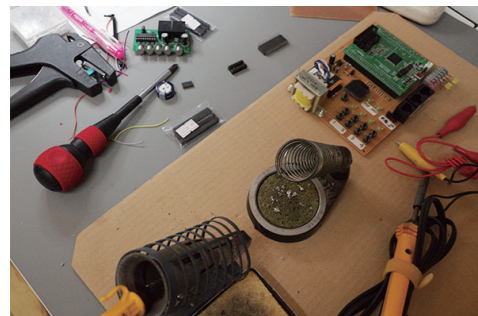

## DMX RGB コントローラー

小型で簡単操作のカラーコントローラーです。

MODEL	DMX RGB コントローラー
製品コード	SC2052
入力電源	DC12V・RJ45 より給電 [LAN]
出力	DMX512
操作	RGB 各スイッチで点灯・混色可能
スイッチ	R・G・B・レインボー・OFF
時間設定	8秒～600秒 /1 サイクル
取付方法	壁付型・1 個用スイッチボックスに対応
使用周囲温度	5°C～35°C
使用周囲湿度	45%～85% 結露無きこと
電源	コントローラー専用電源 [小] 対応
仕上げ	パネル：樹脂白色（ホワイト）プレート：白色（ホワイト）
質量	約 0.2kg

# 非接触シーン再生パネル

非接触スイッチのシーン再生パネルです。コントローラーの機能を拡張する、組み合わせるオプションパネルです。

## 非接触シーン再生パネル 1 [4 シーン]

衛生面に優れた非接触スイッチ採用のシーン再生パネルです。コンパクトな 1 個用スイッチボックス対応モデルです。

MODEL	非接触シーン再生パネル
型式名称	シーン再生パネル 1
製品コード	SC2047
入力電源	DC12V コントローラーから給電
出力	専用信号 RJ45 端子 [LAN]
シーンスイッチ	4 (LED 表示付き)
OFF スイッチ	消灯用
シーン番号表示	SCENE1～4
対応コントローラー	99ch・40chVer5・DS-TEN
取付方法	壁付型・1 個用スイッチボックスに対応
使用周囲温度	5°C～35°C
使用周囲湿度	45%～85% 結露無きこと
仕上げ	パネル：樹脂白色（ホワイト）プレート：白色（ホワイト）
質量	約 0.2kg