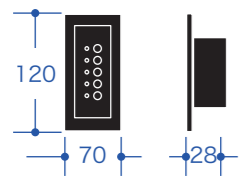

# RGB コントローラ

コントローラーの機能を拡張する、組み合わせるオプションパネルです。

外形寸法

背面写真

# 非接触シーン再生パネル

非接触スイッチのシーン再生パネルです。コントローラーの機能を拡張する、組み合わせるオプションパネルです。