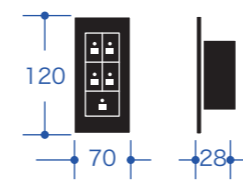

外形寸法

背面写真

# 非接触シーン再生パネル

非接触スイッチのシーン再生パネルです。コントローラーの機能を拡張する、組み合わせるオプションパネルです。

外形寸法