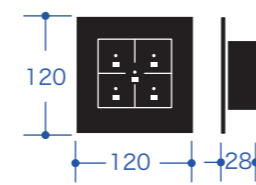

外形寸法

背面写真

# 非接触シーン再生パネル

非接触スイッチのシーン再生パネルです。コントローラーの機能を拡張する、組み合わせるオプションパネルです。

外形寸法