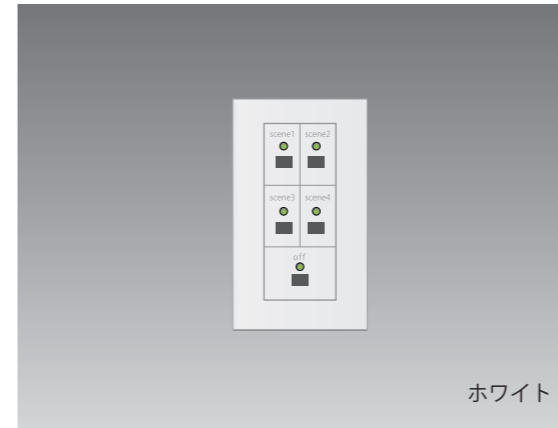

## DMX RGB コントローラー

小型で簡単操作のカラーコントローラーです。

MODEL	DMX RGB コントローラー
製品コード	SC2052
入力電源	DC12V・RJ45 より給電 [LAN]
出力	DMX512
操作	RGB 各スイッチで点灯・混色可能
スイッチ	R・G・B・レインボー・OFF
時間設定	8秒～600秒 /1 サイクル
取付方法	壁付型・1 個用スイッチボックスに対応
使用周囲温度	5°C～35°C
使用周囲湿度	45%～85% 結露無きこと
電源	コントローラー専用電源 [小] 対応
仕上げ	パネル：樹脂白色（ホワイト）プレート：白色（ホワイト）
質量	約 0.2kg

外形寸法

背面写真

# 非接触シーン再生パネル

非接触スイッチのシーン再生パネルです。コントローラーの機能を拡張する、組み合わせるオプションパネルです。

## 非接触シーン再生パネル 1 [4 シーン]

衛生面に優れた非接触スイッチ採用のシーン再生パネルです。コンパクトな 1 個用スイッチボックス対応モデルです。

MODEL	非接触シーン再生パネル
型式名称	シーン再生パネル 1
製品コード	SC2047
入力電源	DC12V コントローラーから給電
出力	専用信号 RJ45 端子 [LAN]
シーンスイッチ	4 (LED 表示付き)
OFF スイッチ	消灯用
シーン番号表示	SCENE1～4
対応コントローラー	99ch・40chVer5・DS-TEN
取付方法	壁付型・1 個用スイッチボックスに対応
使用周囲温度	5°C～35°C
使用周囲湿度	45%～85% 結露無きこと
仕上げ	パネル：樹脂白色（ホワイト）プレート：白色（ホワイト）
質量	約 0.2kg