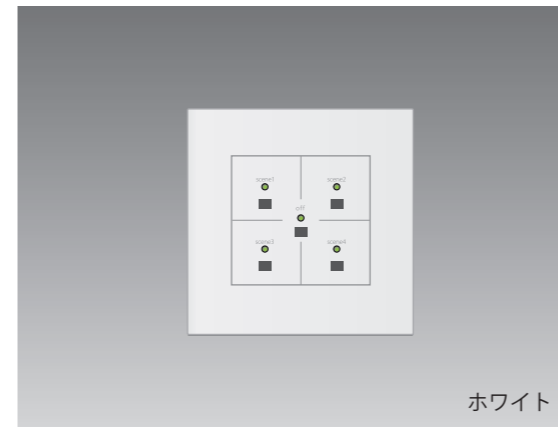

# 非接触シーン再生パネル

非接触スイッチのシーン再生パネルです。コントローラーの機能を拡張する、組み合わせるオプションパネルです。

## 非接触シーン再生パネル 1 [4 シーン]

衛生面に優れた非接触スイッチ採用のシーン再生パネルです。コンパクトな 1 個用スイッチボックス対応モデルです。

MODEL	非接触シーン再生パネル
型式名称	シーン再生パネル 1
製品コード	SC2047
入力電源	DC12V コントローラーから給電
出力	専用信号 RJ45 端子 [LAN]
シーンスイッチ	4 (LED 表示付き)
OFF スイッチ	消灯用
シーン番号表示	SCENE1～4
対応コントローラー	99ch・40chVer5・DS-TEN
取付方法	壁付型・1 個用スイッチボックスに対応
使用周囲温度	5°C～35°C
使用周囲湿度	45%～85% 結露無きこと
仕上げ	パネル：樹脂白色（ホワイト）プレート：白色（ホワイト）
質量	約 0.2kg

## 非接触シーン再生パネル 2 [4 シーン]

衛生面に優れた非接触スイッチ採用のシーン再生パネルです。スイッチ間隔が広い 2 個用スイッチボックス対応モデルです。

MODEL	非接触シーン再生パネル
型式名称	シーン再生パネル 2
製品コード	SC2048
入力電源	DC12V コントローラーから給電
出力	専用信号 RJ45 端子 [LAN]
シーンスイッチ	4 (LED 表示付き)
OFF スイッチ	消灯用
シーン番号表示	SCENE1～4
対応コントローラー	99ch・40chVer5・DS-TEN
取付方法	壁付型・2 個用スイッチボックスに対応
使用周囲温度	5°C～35°C
使用周囲湿度	45%～85% 結露無きこと
仕上げ	パネル：樹脂白色（ホワイト）プレート：白色（ホワイト）
質量	約 0.4kg