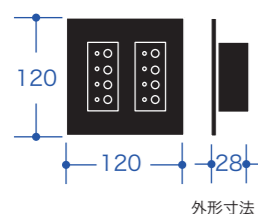

再生パネル

コントローラーの機能を拡張する、組み合わせるオプションパネルです。

再生パネル A [4 シーン]

99ch 及び 40ch/20ch シーンコントローラーと DS-TEN の再生パネルです。

MODEL	再生パネル A [4 シーン]
型式名称	再生パネル A
製品コード	SC2015
入力電源	DC12V コントローラーから給電
出力	専用信号 RJ45 端子 [LAN]
シーンスイッチ	4 (LED 表示付き)
OFF スイッチ	消灯
シーン番号表示	Scene 1~4
対応コントローラー	99ch・40ch・20ch・DS-TEN
取付方法	壁付型・1 個用スイッチボックスに対応
使用周囲温度	5°C~35°C
使用周囲湿度	45%~85% 結露無きこと
仕上げ	パネル：樹脂白色 (ホワイト) 樹脂黒色 (ブラック) プレート：白色 (ホワイト) 黒色 (ブラック)
質量	約 0.2kg

■オプション

微弱電波リモコン

リモコン操作を可能にします。
8 スイッチ [8 シーン]

接点インターフェース

外部信号にて再生するユニットです。
ワンショット [パルス] 信号対応

ループ再生パネル

接続したコントローラーのシーンをループ再生します。

MODEL	ループ再生パネル
製品コード	SC2032
入力電源	DC12V・RJ45 より給電
出力	専用信号 RJ45 端子 [LAN]
記憶プログラム	4 プログラム
プログラム最大ステップ	4 ステップ
時間設定	1 秒~15 秒
取付方法	壁付型・1 個用スイッチボックスに対応
使用周囲温度	5°C~35°C
使用周囲湿度	45%~85% 結露無きこと
電源	コントローラーから給電
仕上げ	パネル：樹脂白色 (ホワイト) プレート：白色 (ホワイト)
質量	約 0.2kg

再生パネル 8S [8 シーン]

99ch 及び 40ch/20ch シーンコントローラーと DS-TEN の再生パネルです。

MODEL	再生パネル 8S [8 シーン]
型式名称	再生パネル 8S
製品コード	SC2049
入力電源	DC12V コントローラーから給電
出力	専用信号 RJ45 端子 [LAN]
シーンスイッチ	4 (LED 表示付き)
OFF スイッチ	消灯用
シーン番号表示	Scene 1~8
対応コントローラー	99ch・40chVer5・20ch・DS-TEN
取付方法	壁付型・2 個用スイッチボックスに対応
使用周囲温度	5°C~35°C
使用周囲湿度	45%~85% 結露無きこと
仕上げ	パネル：樹脂白色 (ホワイト) 樹脂黒色 (ブラック) プレート：白色 (ホワイト) 黒色 (ブラック)
質量	約 0.4kg