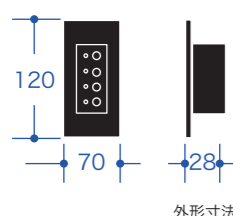

再生パネル

コントローラーの機能を拡張する、組み合わせるオプションパネルです。

再生パネル A [4 シーン]

99ch 及び 40ch/20ch シーンコントローラーと DS-TEN の再生パネルです。

MODEL	再生パネル A [4 シーン]
型式名称	再生パネル A
製品コード	SC2015
入力電源	DC12V コントローラーから給電
出力	専用信号 RJ45 端子 [LAN]
シーンスイッチ	4 (LED 表示付き)
OFF スイッチ	消灯
シーン番号表示	Scene 1~4
対応コントローラー	99ch・40ch・20ch・DS-TEN
取付方法	壁付型・1 個用スイッチボックスに対応
使用周囲温度	5°C~35°C
使用周囲湿度	45%~85% 結露無きこと
仕上げ	パネル：樹脂白色 (ホワイト) 樹脂黒色 (ブラック) プレート：白色 (ホワイト) 黒色 (ブラック)
質量	約 0.2kg

■オプション

微弱電波リモコン

リモコン操作を可能にします。
8 スイッチ [8 シーン]

接点インターフェース

外部信号にて再生するユニットです。
ワンショット [パルス] 信号対応

ループ再生パネル

接続したコントローラーのシーンをループ再生します。

MODEL	ループ再生パネル
製品コード	SC2032
入力電源	DC12V・RJ45 より給電
出力	専用信号 RJ45 端子 [LAN]
記憶プログラム	4 プログラム
プログラム最大ステップ	4 ステップ
時間設定	1 秒~15 秒
取付方法	壁付型・1 個用スイッチボックスに対応
使用周囲温度	5°C~35°C
使用周囲湿度	45%~85% 結露無きこと
電源	コントローラーから給電
仕上げ	パネル：樹脂白色 (ホワイト) プレート：白色 (ホワイト)
質量	約 0.2kg

再生パネル 8S [8 シーン]

99ch 及び 40ch/20ch シーンコントローラーと DS-TEN の再生パネルです。

MODEL	再生パネル 8S [8 シーン]
型式名称	再生パネル 8S
製品コード	SC2049
入力電源	DC12V コントローラーから給電
出力	専用信号 RJ45 端子 [LAN]
シーンスイッチ	4 (LED 表示付き)
OFF スイッチ	消灯用
シーン番号表示	Scene 1~8
対応コントローラー	99ch・40chVer5・20ch・DS-TEN
取付方法	壁付型・2 個用スイッチボックスに対応
使用周囲温度	5°C~35°C
使用周囲湿度	45%~85% 結露無きこと
仕上げ	パネル：樹脂白色 (ホワイト) 樹脂黒色 (ブラック) プレート：白色 (ホワイト) 黒色 (ブラック)
質量	約 0.4kg