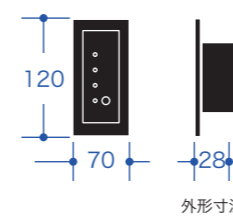

再生パネル

コントローラーの機能を拡張する、組み合わせるオプションパネルです。

再生パネル A [4 シーン]

99ch 及び 40ch/20ch シーンコントローラーと DS-TEN の再生パネルです。

MODEL	再生パネル A [4 シーン]
型式名称	再生パネル A
製品コード	SC2015
入力電源	DC12V コントローラーから給電
出力	専用信号 RJ45 端子 [LAN]
シーンスイッチ	4 (LED 表示付き)
OFF スイッチ	消灯
シーン番号表示	Scene 1~4
対応コントローラー	99ch・40ch・20ch・DS-TEN
取付方法	壁付型・1 個用スイッチボックスに対応
使用周囲温度	5°C~35°C
使用周囲湿度	45%~85% 結露無きこと
仕上げ	パネル：樹脂白色 (ホワイト) 樹脂黒色 (ブラック) プレート：白色 (ホワイト) 黒色 (ブラック)
質量	約 0.2kg

■オプション

微弱電波リモコン

リモコン操作を可能にします。
8 スイッチ [8 シーン]

接点インターフェース

外部信号にて再生するユニットです。
ワンショット [パルス] 信号対応

ループ再生パネル

接続したコントローラーのシーンをループ再生します。

MODEL	ループ再生パネル
製品コード	SC2032
入力電源	DC12V・RJ45 より給電
出力	専用信号 RJ45 端子 [LAN]
記憶プログラム	4 プログラム
プログラム最大ステップ	4 ステップ
時間設定	1 秒~15 秒
取付方法	壁付型・1 個用スイッチボックスに対応
使用周囲温度	5°C~35°C
使用周囲湿度	45%~85% 結露無きこと
電源	コントローラーから給電
仕上げ	パネル：樹脂白色 (ホワイト) プレート：白色 (ホワイト)
質量	約 0.2kg

再生パネル 8S [8 シーン]

99ch 及び 40ch/20ch シーンコントローラーと DS-TEN の再生パネルです。

MODEL	再生パネル 8S [8 シーン]
型式名称	再生パネル 8S
製品コード	SC2049
入力電源	DC12V コントローラーから給電
出力	専用信号 RJ45 端子 [LAN]
シーンスイッチ	4 (LED 表示付き)
OFF スイッチ	消灯用
シーン番号表示	Scene 1~8
対応コントローラー	99ch・40chVer5・20ch・DS-TEN
取付方法	壁付型・2 個用スイッチボックスに対応
使用周囲温度	5°C~35°C
使用周囲湿度	45%~85% 結露無きこと
仕上げ	パネル：樹脂白色 (ホワイト) 樹脂黒色 (ブラック) プレート：白色 (ホワイト) 黒色 (ブラック)
質量	約 0.4kg