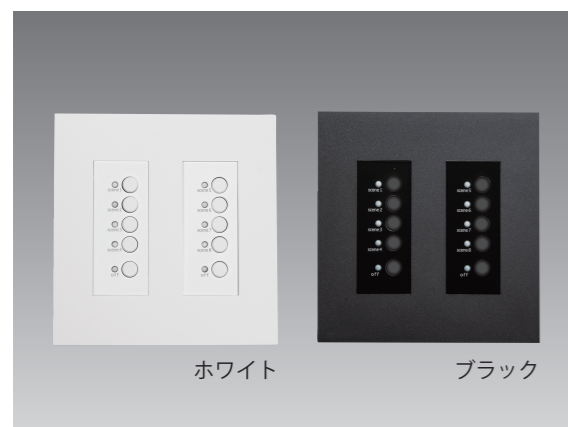

再生パネル

コントローラーの機能を拡張する、組み合わせるオプションパネルです。

再生パネル A [4 シーン]

99ch 及び 40ch/20ch シーンコントローラーと DS-TEN の再生パネルです。

MODEL	再生パネル A [4 シーン]
型式名称	再生パネル A
製品コード	SC2015
入力電源	DC12V コントローラーから給電
出力	専用信号 RJ45 端子 [LAN]
シーンスイッチ	4 (LED 表示付き)
OFF スイッチ	消灯
シーン番号表示	Scene 1~4
対応コントローラー	99ch・40ch・20ch・DS-TEN
取付方法	壁付型・1 個用スイッチボックスに対応
使用周囲温度	5°C~35°C
使用周囲湿度	45%~85% 結露無きこと
仕上げ	パネル：樹脂白色 (ホワイト) 樹脂黒色 (ブラック) プレート：白色 (ホワイト) 黒色 (ブラック)
質量	約 0.2kg

■オプション

微弱電波リモコン

リモコン操作を可能にします。
8 スイッチ [8 シーン]

接点インターフェース

外部信号にて再生するユニットです。
ワンショット [パルス] 信号対応

ループ再生パネル

接続したコントローラーのシーンをループ再生します。

MODEL	ループ再生パネル
製品コード	SC2032
入力電源	DC12V・RJ45 より給電
出力	専用信号 RJ45 端子 [LAN]
記憶プログラム	4 プログラム
プログラム最大ステップ	4 ステップ
時間設定	1 秒~15 秒
取付方法	壁付型・1 個用スイッチボックスに対応
使用周囲温度	5°C~35°C
使用周囲湿度	45%~85% 結露無きこと
電源	コントローラーから給電
仕上げ	パネル：樹脂白色 (ホワイト) プレート：白色 (ホワイト)
質量	約 0.2kg

再生パネル 8S [8 シーン]

99ch 及び 40ch/20ch シーンコントローラーと DS-TEN の再生パネルです。

MODEL	再生パネル 8S [8 シーン]
型式名称	再生パネル 8S
製品コード	SC2049
入力電源	DC12V コントローラーから給電
出力	専用信号 RJ45 端子 [LAN]
シーンスイッチ	4 (LED 表示付き)
OFF スイッチ	消灯用
シーン番号表示	Scene 1~8
対応コントローラー	99ch・40chVer5・20ch・DS-TEN
取付方法	壁付型・2 個用スイッチボックスに対応
使用周囲温度	5°C~35°C
使用周囲湿度	45%~85% 結露無きこと
仕上げ	パネル：樹脂白色 (ホワイト) 樹脂黒色 (ブラック) プレート：白色 (ホワイト) 黒色 (ブラック)
質量	約 0.4kg

■オプション

微弱電波リモコン

リモコン操作を可能にします。
8 スイッチ [8 シーン]

接点インターフェース

外部信号にて再生するユニットです。
ワンショット [パルス] 信号対応