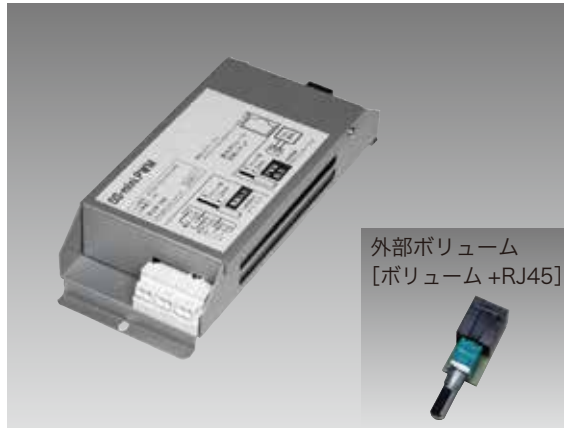

DS-mini ベッドパネル用調光器 / スタンド用調光器 / YuRaGi

DS-mini.PWM

外部のボリュームで調光する、ベッドパネルに内蔵する LED 調光器です。PWM 信号で調光します。

MODEL	DS-mini.PWM
製品コード	ST4016
入力電源	AC100V 50/60Hz 速結端子
消費電力	4W
出力	PWM DC12V 1kHz 200mA
コネクター	RJ45
回路	1 回路
調整機能	外部ボリューム
取付方法	ネジ固定式
使用周囲温度	5°C~35°C
使用周囲湿度	45%~85% 結露無きこと
ケース	鋼板・シルバー塗装
質量	約 0.3kg 外部ボリューム含まず

スタンド用調光器 手元の調光つまみで明るさをコントロールします。

YuRaGi 出力を自然に変化させて、炎のイメージを感じさせる調光ユニットです。

MODEL	スタンド用調光器	YuRaGi
製品コード	ST4004	ST4001
入力電源	AC100V 50/60Hz	
出力	位相制御調光出力	
回路	1 回路	
調整機能	調光値・ゆらぎ速度	
出力容量	白熱灯：2A 以下・LED 及びトランス負荷：1.2A 以下	
使用周囲温度	5°C~35°C	
使用周囲湿度	45%~85% 結露無きこと	
ケース・カバー	ケース：鋼板黒塗装・カバー：鋼板黒塗装	
質量	約 0.3kg	約 0.3kg