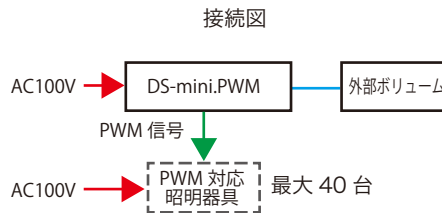

DS-mini ベッドパネル用調光器 / スタンド用調光器 / YuRaGi

DS-mini.PWM

外部のボリュームで調光する、ベッドパネルに内蔵する LED 調光器です。PWM 信号で調光します。

MODEL	DS-mini.PWM
製品コード	ST4016
入力電源	AC100V 50/60Hz 速結端子
消費電力	4W
出力	PWM DC12V 1kHz 200mA
コネクター	RJ45
回路	1 回路
調整機能	外部ボリューム
取付方法	ネジ固定式
使用周囲温度	5°C~35°C
使用周囲湿度	45%~85% 結露無きこと
ケース	鋼板・シルバー塗装
質量	約 0.3kg 外部ボリューム含まず

スタンド用調光器 手元の調光つまみで明るさをコントロールします。

YuRaGi 出力を自然に変化させて、炎のイメージを感じさせる調光ユニットです。

MODEL	スタンド用調光器	YuRaGi
製品コード	ST4004	ST4001
入力電源	AC100V 50/60Hz	
出力	位相制御調光出力	
回路	1 回路	
調整機能	調光値・ゆらぎ速度	
出力容量	白熱灯：2A 以下・LED 及びトランス負荷：1.2A 以下	
使用周囲温度	5°C~35°C	
使用周囲湿度	45%~85% 結露無きこと	
ケース・カバー	ケース：鋼板黒塗装・カバー：鋼板黒塗装	
質量	約 0.3kg	約 0.3kg