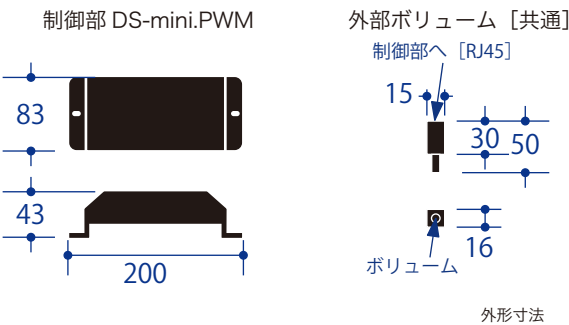

DS-mini ベッドパネル用調光器 / スタンド用調光器 / YuRaGi

DS-mini.PWM

外部のボリュームで調光する、ベッドパネルに内蔵する LED 調光器です。PWM 信号で調光します。

MODEL	DS-mini.PWM
製品コード	ST4016
入力電源	AC100V 50/60Hz 速結端子
消費電力	4W
出力	PWM DC12V 1kHz 200mA
コネクター	RJ45
回路	1 回路
調整機能	外部ボリューム
取付方法	ネジ固定式
使用周囲温度	5°C~35°C
使用周囲湿度	45%~85% 結露無きこと
ケース	鋼板・シルバー塗装
質量	約 0.3kg 外部ボリューム含まず

スタンド用調光器 手元の調光つまみで明るさをコントロールします。

YuRaGi 出力を自然に変化させて、炎のイメージを感じさせる調光ユニットです。

MODEL	スタンド用調光器	YuRaGi
製品コード	ST4004	ST4001
入力電源	AC100V 50/60Hz	
出力	位相制御調光出力	
回路	1 回路	
調整機能	調光値・ゆらぎ速度	
出力容量	白熱灯：2A 以下・LED 及びトランス負荷：1.2A 以下	
使用周囲温度	5°C~35°C	
使用周囲湿度	45%~85% 結露無きこと	
ケース・カバー	ケース：鋼板黒塗装・カバー：鋼板黒塗装	
質量	約 0.3kg	約 0.3kg