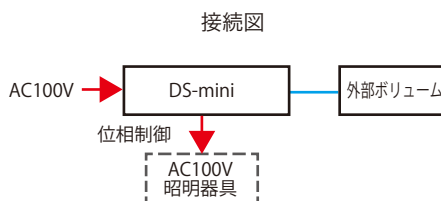

DS-mini ベッドパネル用調光器

DS-mini ベッドパネル用調光器

外部のボリュームで調光する、ベッドパネルに内蔵する LED 調光器です。位相制御で調光します。

MODEL	DS-mini
製品コード	ST4002
入力電源	AC100V 50/60Hz 速結端子
出力	2A 位相調光
回路	1 回路
調整機能	外部ボリューム
取付方法	ネジ固定式
使用周囲温度	5°C~35°C
使用周囲湿度	45%~85% 結露無きこと
ケース	鋼板・酸化クロメートメッキ
質量	約 0.3kg 外部ボリューム含まず