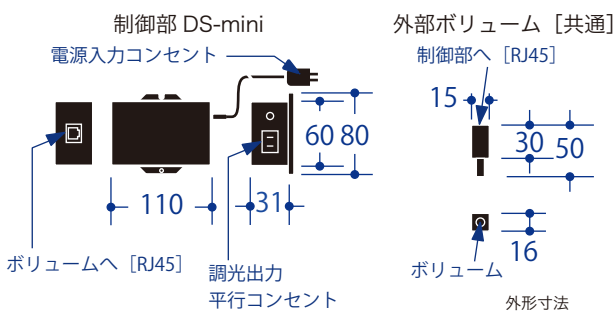

DS-mini ベッドパネル用調光器

DS-mini ベッドパネル用調光器

外部のボリュームで調光する、ベッドパネルに内蔵する LED 調光器です。位相制御で調光します。

MODEL	DS-mini
製品コード	ST4002
入力電源	AC100V 50/60Hz 速結端子
出力	2A 位相調光
回路	1 回路
調整機能	外部ボリューム
取付方法	ネジ固定式
使用周囲温度	5°C~35°C
使用周囲湿度	45%~85% 結露無きこと
ケース	鋼板・酸化クロメートメッキ
質量	約 0.3kg 外部ボリューム含まず

DS-mini.DC ベッドパネル用調光器

外部のボリュームで調光する、ベッドパネルに内蔵する LED 調光器です。PWM 制御で直流点灯器具を調光します。

MODEL	DS-mini.DC
製品コード	ST4003
入力電源	DC12V-24V
出力	5A PWM 制御 DC 調光 信号反転スイッチ付き
回路	1 回路
調整機能	外部ボリューム
取付方法	ネジ固定式
使用周囲温度	5°C~35°C
使用周囲湿度	45%~85% 結露無きこと
ケース	鋼板・酸化クロメートメッキ
質量	約 0.3kg 外部ボリューム含まず