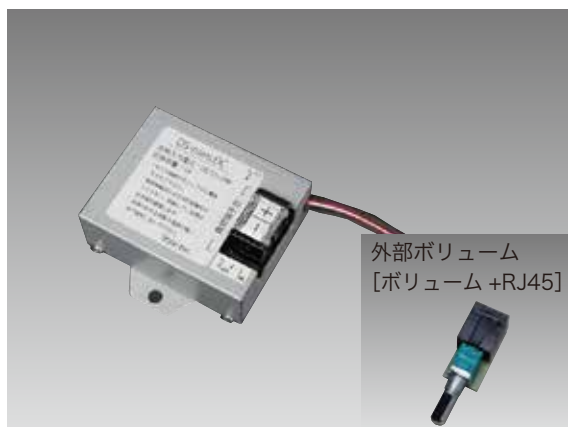

DS-mini ベッドパネル用調光器

DS-mini ベッドパネル用調光器

外部のボリュームで調光する、ベッドパネルに内蔵する LED 調光器です。位相制御で調光します。

MODEL	DS-mini
製品コード	ST4002
入力電源	AC100V 50/60Hz 速結端子
出力	2A 位相調光
回路	1 回路
調整機能	外部ボリューム
取付方法	ネジ固定式
使用周囲温度	5°C~35°C
使用周囲湿度	45%~85% 結露無きこと
ケース	鋼板・酸化クロメートメッキ
質量	約 0.3kg 外部ボリューム含まず

DS-mini.DC ベッドパネル用調光器

外部のボリュームで調光する、ベッドパネルに内蔵する LED 調光器です。PWM 制御で直流点灯器具を調光します。

MODEL	DS-mini.DC
製品コード	ST4003
入力電源	DC12V-24V
出力	5A PWM 制御 DC 調光 信号反転スイッチ付き
回路	1 回路
調整機能	外部ボリューム
取付方法	ネジ固定式
使用周囲温度	5°C~35°C
使用周囲湿度	45%~85% 結露無きこと
ケース	鋼板・酸化クロメートメッキ
質量	約 0.3kg 外部ボリューム含まず