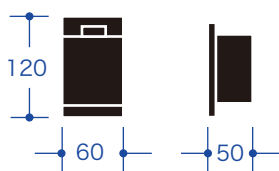

### コントローラー専用電源 [小]

コントローラーやフェーダーパネル専用の電源です。標準モデルです。

外形寸法

MODEL	コントローラー専用電源 [小]
製品コード	SC2018
入力電源・消費電力	AC100V・50/60Hz・0.6W
出力	DC12V
コネクター	RJ45 [入力側のみ DC12V 出力]
使用周囲温度	5°C~35°C
使用周囲湿度	45%~85% 結露無きこと
仕上げ	黒塗装
質量	0.3kg
対応コントローラー・フェーダーパネル	
DMX RGB コントローラー	
フェーダーパネル 3ch / 4ch / 6ch / 8ch	
フェーダーパネル 6ch+4 シーン付き	
フェーダーパネル 8ch+4 シーン付き	