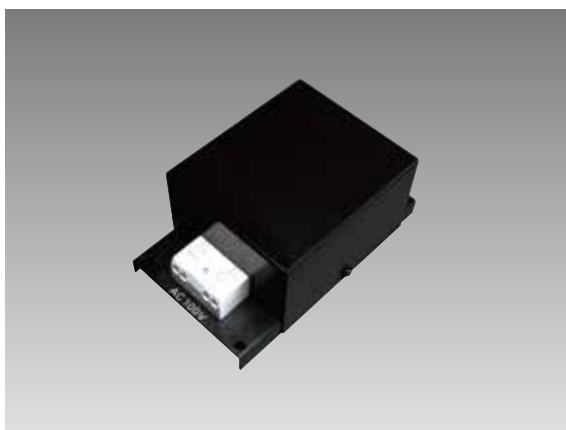

## コントローラー専用電源

コントローラーやフェーダーパネル専用の電源です。

### コントローラー専用電源 [小]

コントローラーやフェーダーパネル専用の電源です。標準モデルです。

外形寸法

MODEL	コントローラー専用電源 [小]
製品コード	SC2018
入力電源・消費電力	AC100V・50/60Hz・0.6W
出力	DC12V
コネクター	RJ45 [入力側のみ DC12V 出力]
使用周囲温度	5°C~35°C
使用周囲湿度	45%~85% 結露無きこと
仕上げ	黒塗装
質量	0.3kg
対応コントローラー・フェーダーパネル	
DMX RGB コントローラー	
フェーダーパネル 3ch / 4ch / 6ch / 8ch	
フェーダーパネル 6ch+4 シーン付き	
フェーダーパネル 8ch+4 シーン付き	

### コントローラー専用電源 [大]

シーンコントローラー専用の電源です。高出力モデルです。

外形寸法

MODEL	コントローラー専用電源 [大]
製品コード	SC2019
入力電源・消費電力	AC100V・50/60Hz・12W
出力	DC12V
コネクター	RJ45 [入力側のみ DC12V 出力]
使用周囲温度	5°C~35°C
使用周囲湿度	45%~85% 結露無きこと
仕上げ	黒塗装
質量	1.3kg
対応シーンコントローラー	
DS-TEN シーンコントローラー	
99ch シーンコントローラー	