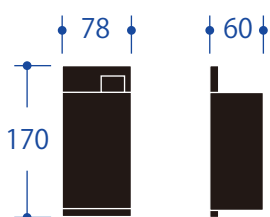

コントローラー専用電源 [大]

シーンコントローラー専用の電源です。高出力モデルです。

外形寸法

MODEL	コントローラー専用電源 [大]
製品コード	SC2019
入力電源・消費電力	AC100V・50/60Hz・12W
出力	DC12V
コネクター	RJ45 [入力側のみ DC12V 出力]
使用周囲温度	5°C~35°C
使用周囲湿度	45%~85% 結露無きこと
仕上げ	黒塗装
質量	1.3kg
対応シーンコントローラー	
DS-TEN シーンコントローラー	
99ch シーンコントローラー