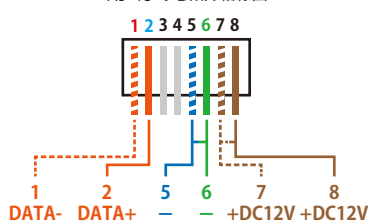

### コントローラー専用電源 [小]

コントローラーやフェーダーパネル専用の電源です。標準モデルです。

外形寸法

MODEL	コントローラー専用電源 [小]
製品コード	SC2018
入力電源・消費電力	AC100V・50/60Hz・0.6W
出力	DC12V
コネクター	RJ45 [入力側のみ DC12V 出力]
使用周囲温度	5°C~35°C
使用周囲湿度	45%~85% 結露無きこと
仕上げ	黒塗装
質量	0.3kg
対応コントローラー・フェーダーパネル	
DMX RGB コントローラー	
フェーダーパネル 3ch / 4ch / 6ch / 8ch	
フェーダーパネル 6ch+4 シーン付き	
フェーダーパネル 8ch+4 シーン付き	

### コントローラー専用電源 [大]

シーンコントローラー専用の電源です。高出力モデルです。

外形寸法

MODEL	コントローラー専用電源 [大]
製品コード	SC2019
入力電源・消費電力	AC100V・50/60Hz・12W
出力	DC12V
コネクター	RJ45 [入力側のみ DC12V 出力]
使用周囲温度	5°C~35°C
使用周囲湿度	45%~85% 結露無きこと
仕上げ	黒塗装
質量	1.3kg
対応シーンコントローラー	
DS-TEN シーンコントローラー	
99ch シーンコントローラー	

#### 共通項目 [RJ45・DC12V 電源供給]

RJ-45 の DMX 結線図

弊社の DMX 信号の接続図です。  
配色は LAN ケーブル B タイプの場合となります。