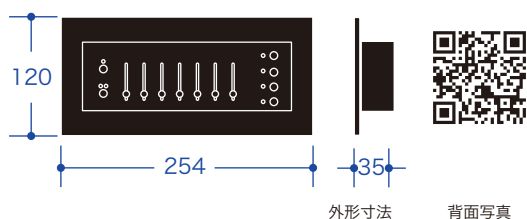

フェーダーパネルシーン付き

フェーダーパネル 6ch +4 シーン付き

4 シーンメモリ機能をもつ、6ch フェーダーパネルです。

MODEL	6ch 4 シーンフェーダーパネル
製品コード	SC2011
入力電源・消費電力	DC12V RJ45 にて給電・2W
出力	DMX512 RJ45 端子 [LAN]
制御チャンネル	6 ch
記憶シーン	4 シーン・停電保障付き 10 年
フェードタイム	1~8 秒
取付方法	壁付型 5 個用スイッチボックスに対応
使用周囲温度	5°C~35°C
使用周囲湿度	45%~85% 結露無きこと
仕上げ	パネル：鋼板白色（ホワイト）・鋼板黒色（ブラック） プレート：白色（ホワイト）・黒色（ブラック）
電源	コントローラー専用電源 [小] 対応
質量	約 0.6kg

フェーダーパネル 8ch +4 シーン付き

4 シーンメモリ機能をもつ、8ch フェーダーパネルです。

MODEL	8ch 4 シーンフェーダーパネル
製品コード	SC2012
入力電源・消費電力	DC12V RJ45 にて給電・2W
出力	DMX512 RJ45 端子 [LAN]
制御チャンネル	8 ch
記憶シーン	4 シーン・停電保障付き 10 年
フェードタイム	1~8 秒
取付方法	壁付型 5 個用スイッチボックスに対応
使用周囲温度	5°C~35°C
使用周囲湿度	45%~85% 結露無きこと
仕上げ	パネル：鋼板白色（ホワイト）・鋼板黒色（ブラック） プレート：白色（ホワイト）・黒色（ブラック）
電源	コントローラー専用電源 [小] 対応
質量	約 0.6kg