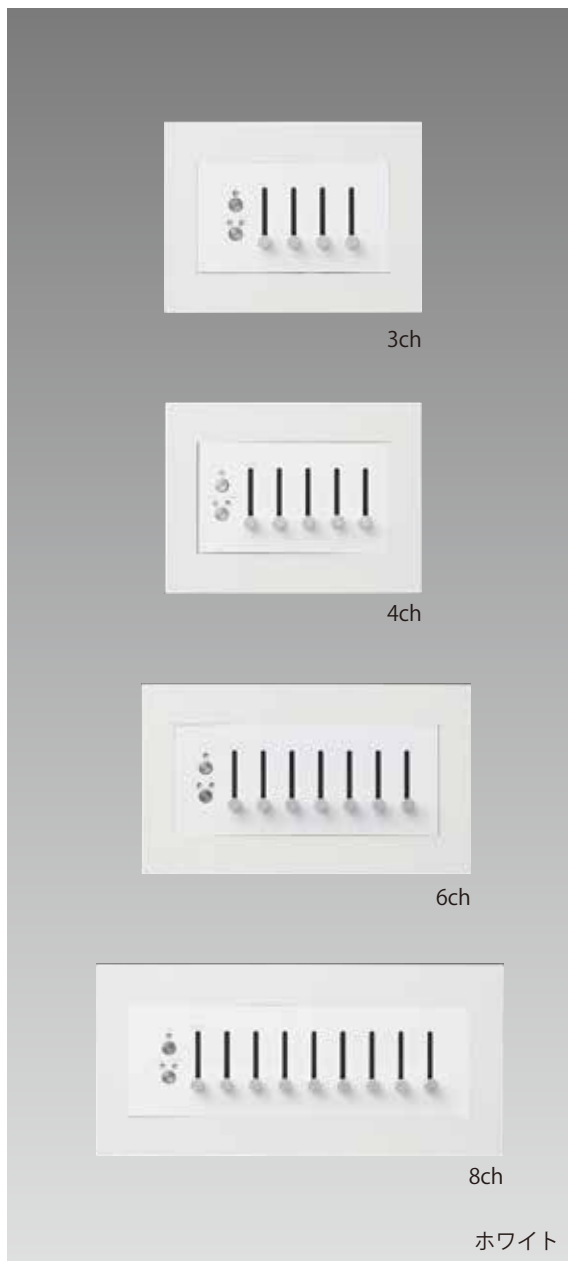

フェーダーパネル

あかりのレベルが直感的で解りやすいフェーダーを主にしたコントローラーです。

フェーダーパネル / 3ch / 4ch / 6ch / 8ch

1シーンメモリ機能をもつフェーダーパネルです。4種類のフェーダー数バリエーションをラインナップ。

MODEL	フェーダーパネル / 3ch / 4ch / 6ch / 8ch			
バリエーション	3ch	4ch	6ch	8ch
製品コード	SC2007	SC2008	SC2009	SC2010
入力電源・消費電力	DC12V RJ45にて給電・2W			
出力	DMX512 RJ45 端子 [LAN]			
シーンスイッチ	1シーン記憶・フェードタイム1秒~8秒			
フェーダー数	3ch: 3本 + マスター 1本 4ch: 4本 + マスター 1本 6ch: 6本 + マスター 1本 8ch: 8本 + マスター 1本			
on/off スイッチ	1			
取付方法	3ch: 壁付型・3個用スイッチボックスに対応 4ch: 壁付型・3個用スイッチボックスに対応 6ch: 壁付型・4個用スイッチボックスに対応 8ch: 壁付型・5個用スイッチボックスに対応			
使用周囲温度	5°C~35°C			
使用周囲湿度	45%~85% 結露無きこと			
仕上げ	パネル: 鋼板白色 (ホワイト)・鋼板黒色 (ブラック) プレート: 白色 (ホワイト)・黒色 (ブラック)			
電源	コントローラー専用電源 [小] 対応			
質量	3ch 約 0.5kg / 4ch 約 0.5kg 6ch 約 0.6kg / 8ch 約 0.6kg			