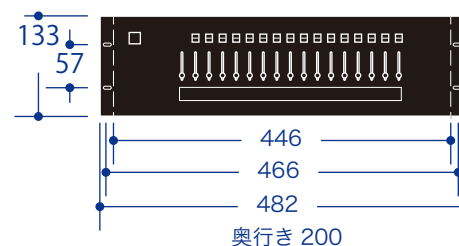

DS マニュアルコンソール

フェーダー 8ch / 12ch / 16ch

フェーダー 16ch までのモデルです。テーブルカット埋込 435×332・ラックマウント EIA3U に対応します。

MODEL	DS マニュアルコンソール 8	DS マニュアルコンソール 12	DS マニュアルコンソール 16
製品コード	SC2039	SC2040	SC2041
入力電源・消費電力	AC100V・5W	AC100V・5W	AC100V・5W
出力	DMX512	DMX512	DMX512
制御チャンネル	8 ch	12 ch	16 ch
フェーダー数	8 本 + マスターフェーダー 1 本	12 本 + マスターフェーダー 1 本	16 本 + マスターフェーダー 1 本
取付方法	テーブルカット埋込 435×133 ラックマウント EIA3U	テーブルカット埋込 435×133 ラックマウント EIA3U	テーブルカット埋込 435×133 ラックマウント EIA3U
使用周囲温度	5°C~35°C	5°C~35°C	5°C~35°C
使用周囲湿度	45%~85% 結露無きこと	45%~85% 結露無きこと	45%~85% 結露無きこと
仕上げ	パネル：鋼板黒色（ブラック）	パネル：鋼板黒色（ブラック）	パネル：鋼板黒色（ブラック）
質量	約 5.0 kg	約 5.0 kg	約 5.0 kg

DS マニュアルコンソール 8

DS マニュアルコンソール 12

DS マニュアルコンソール 16

フェーダー 24ch / 32ch

32ch までのフェーダーモデルです。テーブルカット埋込 435×222・ラックマウント EIA5U 対応します。

MODEL	DS マニュアルコンソール 24	DS マニュアルコンソール 32
製品コード	SC2042	SC2043
入力電源・消費電力	AC100V・5W	AC100V・5W
出力	DMX512	DMX512
制御チャンネル	24 ch	32 ch
フェーダー数	24 本 + マスターフェーダー	32 本 + マスターフェーダー
取付方法	テーブルカット埋込 435×222・奥行き 200 以上必要 ラックマウント EIA5U	テーブルカット埋込 435×222・奥行き 200 以上必要 ラックマウント EIA5U
使用周囲温度	5°C~35°C	5°C~35°C
使用周囲湿度	45%~85% 結露無きこと	45%~85% 結露無きこと
仕上げ	パネル：鋼板黒色（ブラック）	パネル：鋼板黒色（ブラック）
質量	約 6.0 kg	約 6.0 kg