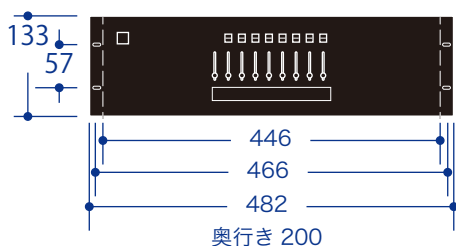

DS マニュアルコンソール

フェーダー 8ch / 12ch / 16ch

フェーダー 16ch までのモデルです。テーブルカット埋込 435×332・ラックマウント EIA3U に対応します。

MODEL	DS マニュアルコンソール 8	DS マニュアルコンソール 12	DS マニュアルコンソール 16
製品コード	SC2039	SC2040	SC2041
入力電源・消費電力	AC100V・5W	AC100V・5W	AC100V・5W
出力	DMX512	DMX512	DMX512
制御チャンネル	8 ch	12 ch	16 ch
フェーダー数	8 本 + マスターフェーダー 1 本	12 本 + マスターフェーダー 1 本	16 本 + マスターフェーダー 1 本
取付方法	テーブルカット埋込 435×133 ラックマウント EIA3U	テーブルカット埋込 435×133 ラックマウント EIA3U	テーブルカット埋込 435×133 ラックマウント EIA3U
使用周囲温度	5°C~35°C	5°C~35°C	5°C~35°C
使用周囲湿度	45%~85% 結露無きこと	45%~85% 結露無きこと	45%~85% 結露無きこと
仕上げ	パネル：鋼板黒色（ブラック）	パネル：鋼板黒色（ブラック）	パネル：鋼板黒色（ブラック）
質量	約 5.0 kg	約 5.0 kg	約 5.0 kg

DS マニュアルコンソール 8

DS マニュアルコンソール 12

DS マニュアルコンソール 16

フェーダー 24ch / 32ch

32ch までのフェーダーモデルです。テーブルカット埋込 435×222・ラックマウント EIA5U 対応します。

MODEL	DS マニュアルコンソール 24	DS マニュアルコンソール 32
製品コード	SC2042	SC2043
入力電源・消費電力	AC100V・5W	AC100V・5W
出力	DMX512	DMX512
制御チャンネル	24 ch	32 ch
フェーダー数	24 本 + マスターフェーダー	32 本 + マスターフェーダー
取付方法	テーブルカット埋込 435×222・奥行き 200 以上必要 ラックマウント EIA5U	テーブルカット埋込 435×222・奥行き 200 以上必要 ラックマウント EIA5U
使用周囲温度	5°C~35°C	5°C~35°C
使用周囲湿度	45%~85% 結露無きこと	45%~85% 結露無きこと
仕上げ	パネル：鋼板黒色（ブラック）	パネル：鋼板黒色（ブラック）
質量	約 6.0 kg	約 6.0 kg