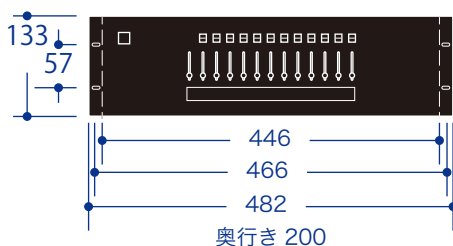

DS マニュアルコンソール

フェーダー 8ch / 12ch / 16ch

フェーダー 16ch までのモデルです。テーブルカット埋込 435×332・ラックマウント EIA3U に対応します。

MODEL	DS マニュアルコンソール 8	DS マニュアルコンソール 12	DS マニュアルコンソール 16
製品コード	SC2039	SC2040	SC2041
入力電源・消費電力	AC100V・5W	AC100V・5W	AC100V・5W
出力	DMX512	DMX512	DMX512
制御チャンネル	8 ch	12 ch	16 ch
フェーダー数	8 本 + マスターフェーダー 1 本	12 本 + マスターフェーダー 1 本	16 本 + マスターフェーダー 1 本
取付方法	テーブルカット埋込 435×133 ラックマウント EIA3U	テーブルカット埋込 435×133 ラックマウント EIA3U	テーブルカット埋込 435×133 ラックマウント EIA3U
使用周囲温度	5°C~35°C	5°C~35°C	5°C~35°C
使用周囲湿度	45%~85% 結露無きこと	45%~85% 結露無きこと	45%~85% 結露無きこと
仕上げ	パネル：鋼板黒色（ブラック）	パネル：鋼板黒色（ブラック）	パネル：鋼板黒色（ブラック）
質量	約 5.0 kg	約 5.0 kg	約 5.0 kg

DS マニュアルコンソール 8

DS マニュアルコンソール 12

DS マニュアルコンソール 16

フェーダー 24ch / 32ch

32ch までのフェーダーモデルです。テーブルカット埋込 435×222・ラックマウント EIA5U 対応します。

MODEL	DS マニュアルコンソール 24	DS マニュアルコンソール 32
製品コード	SC2042	SC2043
入力電源・消費電力	AC100V・5W	AC100V・5W
出力	DMX512	DMX512
制御チャンネル	24 ch	32 ch
フェーダー数	24 本 + マスターフェーダー	32 本 + マスターフェーダー
取付方法	テーブルカット埋込 435×222・奥行き 200 以上必要 ラックマウント EIA5U	テーブルカット埋込 435×222・奥行き 200 以上必要 ラックマウント EIA5U
使用周囲温度	5°C~35°C	5°C~35°C
使用周囲湿度	45%~85% 結露無きこと	45%~85% 結露無きこと
仕上げ	パネル：鋼板黒色（ブラック）	パネル：鋼板黒色（ブラック）
質量	約 6.0 kg	約 6.0 kg