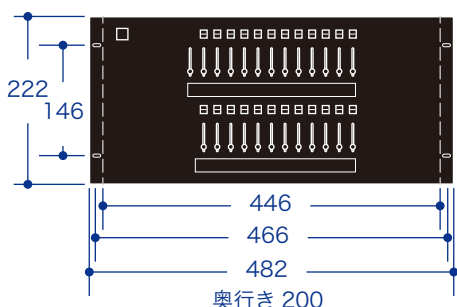

DS マニュアルコンソール 24