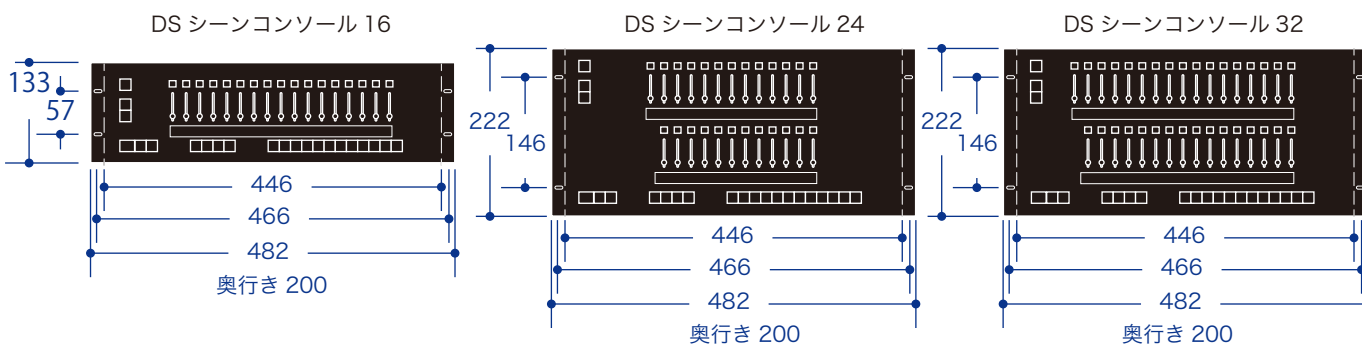

DS シーンコンソール

フェーダー / 16ch / 24ch / 32ch

64 シーンメモリモデルです。コンソールテーブル埋込やラックマウント設置対応します。

MODEL	DS シーンコンソール 16	DS シーンコンソール 24	DS シーンコンソール 32
製品コード	SC2036	SC2037	SC2038
入力電源・消費電力	AC100V・5W	AC100V・5W	AC100V・5W
出力	DMX512	DMX512	DMX512
制御チャンネル	16 ch	24 ch	32 ch
記憶シーン	12 シーン ×4 ページ [48 シーン]	16 シーン ×4 ページ [64 シーン]	16 シーン ×4 ページ [64 シーン]
フェーダー数	16 本 + マスターフェーダー	24 本 + マスターフェーダー	32 本 + マスターフェーダー
取付方法	テーブルカット埋込 435×133 ラックマウント E1A3U	テーブルカット埋込 435×222 奥行き 200 以上必要 ラックマウント E1A5U	テーブルカット埋込 435×222 奥行き 200 以上必要 ラックマウント E1A5U
使用周囲温度	5°C~35°C	5°C~35°C	5°C~35°C
使用周囲湿度	45%~85% 結露無きこと	45%~85% 結露無きこと	45%~85% 結露無きこと
仕上げ	パネル：鋼板黒色（ブラック）	パネル：鋼板黒色（ブラック）	パネル：鋼板黒色（ブラック）
質量	約 5.0 kg	約 6.0 kg	約 6.0 kg

作業用スイッチ

MODEL	作業用スイッチ
製品コード	SC2044
接続	専用信号 DC12V
取付方法	壁付型 1 個用スイッチボックスに対応
対応機種	シーンコンソール マニュアルコンソール

コネクターパネル

MODEL	コネクターパネル
製品コード	SC2045
コネクター	差込式
取付方法	壁付型 1 個用スイッチボックスに対応
対応機種	シーンコンソール マニュアルコンソール

外形寸法