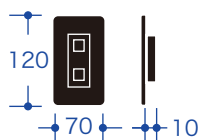

DS シーンコンソール

フェーダー / 16ch / 24ch / 32ch

64 シーンメモリモデルです。コンソールテーブル埋込やラックマウント設置対応します。

MODEL	DS シーンコンソール 16	DS シーンコンソール 24	DS シーンコンソール 32
製品コード	SC2036	SC2037	SC2038
入力電源・消費電力	AC100V・5W	AC100V・5W	AC100V・5W
出力	DMX512	DMX512	DMX512
制御チャンネル	16 ch	24 ch	32 ch
記憶シーン	12 シーン ×4 ページ [48 シーン]	16 シーン ×4 ページ [64 シーン]	16 シーン ×4 ページ [64 シーン]
フェーダー数	16 本 + マスターフェーダー	24 本 + マスターフェーダー	32 本 + マスターフェーダー
取付方法	テーブルカット埋込 435×133 ラックマウント E1A3U	テーブルカット埋込 435×222 奥行き 200 以上必要 ラックマウント E1A5U	テーブルカット埋込 435×222 奥行き 200 以上必要 ラックマウント E1A5U
使用周囲温度	5°C~35°C	5°C~35°C	5°C~35°C
使用周囲湿度	45%~85% 結露無きこと	45%~85% 結露無きこと	45%~85% 結露無きこと
仕上げ	パネル：鋼板黒色（ブラック）	パネル：鋼板黒色（ブラック）	パネル：鋼板黒色（ブラック）
質量	約 5.0 kg	約 6.0 kg	約 6.0 kg

作業用スイッチ

MODEL	作業用スイッチ
製品コード	SC2044
接続	専用信号 DC12V
取付方法	壁付型 1 個用スイッチボックスに対応
対応機種	シーンコンソール マニュアルコンソール

コネクターパネル

MODEL	コネクターパネル
製品コード	SC2045
コネクター	差込式
取付方法	壁付型 1 個用スイッチボックスに対応
対応機種	シーンコンソール マニュアルコンソール

外形寸法