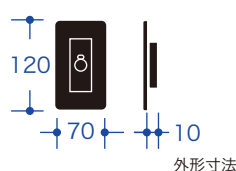

DS シーンコンソール

フェーダー / 16ch / 24ch / 32ch

64 シーンメモリモデルです。コンソールテーブル埋込やラックマウント設置対応します。

MODEL	DS シーンコンソール 16	DS シーンコンソール 24	DS シーンコンソール 32
製品コード	SC2036	SC2037	SC2038
入力電源・消費電力	AC100V・5W	AC100V・5W	AC100V・5W
出力	DMX512	DMX512	DMX512
制御チャンネル	16 ch	24 ch	32 ch
記憶シーン	12 シーン ×4 ページ [48 シーン]	16 シーン ×4 ページ [64 シーン]	16 シーン ×4 ページ [64 シーン]
フェーダー数	16 本 + マスターフェーダー	24 本 + マスターフェーダー	32 本 + マスターフェーダー
取付方法	テーブルカット埋込 435×133 ラックマウント E1A3U	テーブルカット埋込 435×222 奥行き 200 以上必要 ラックマウント E1A5U	テーブルカット埋込 435×222 奥行き 200 以上必要 ラックマウント E1A5U
使用周囲温度	5°C~35°C	5°C~35°C	5°C~35°C
使用周囲湿度	45%~85% 結露無きこと	45%~85% 結露無きこと	45%~85% 結露無きこと
仕上げ	パネル：鋼板黒色（ブラック）	パネル：鋼板黒色（ブラック）	パネル：鋼板黒色（ブラック）
質量	約 5.0 kg	約 6.0 kg	約 6.0 kg

作業用スイッチ

MODEL	作業用スイッチ
製品コード	SC2044
接続	専用信号 DC12V
取付方法	壁付型 1 個用スイッチボックスに対応
対応機種	シーンコンソール マニュアルコンソール

コネクターパネル

MODEL	コネクターパネル
製品コード	SC2045
コネクター	差込式
取付方法	壁付型 1 個用スイッチボックスに対応
対応機種	シーンコンソール マニュアルコンソール

外形寸法