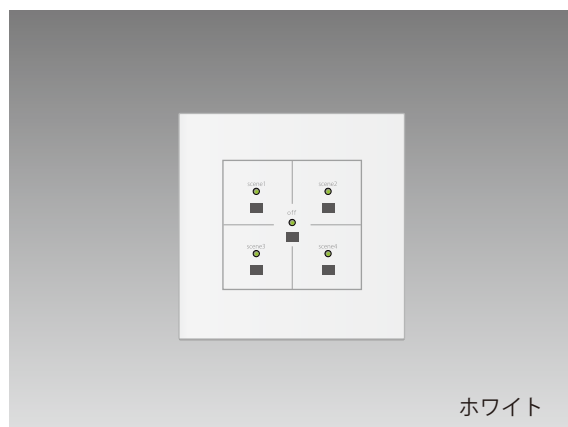

非接触シーン再生パネル

非接触スイッチのシーン再生パネルです。コントローラーの機能を拡張する、組み合わせるオプションパネルです。

非接触シーン再生パネル 1 [4 シーン]

衛生面に優れた非接触スイッチ採用のシーン再生パネルです。コンパクトな1個用スイッチボックス対応モデルです。

外形寸法

MODEL	非接触シーン再生パネル
型式名称	シーン再生パネル 1
製品コード	SC2047
入力電源	DC12V コントローラーから給電
出力	専用信号 RJ45 端子 [LAN]
シーンスイッチ	4 (LED 表示付き)
off スイッチ	1
シーン番号表示	SCENE1~4
対応コントローラー	99ch・40chVer5・DS-TEN
取付方法	壁付型・1個用スイッチボックスに対応
使用周囲温度	5°C~35°C
使用周囲湿度	45%~85% 結露無きこと
仕上げ	パネル：樹脂白色 (ホワイト) プレート：白色 (ホワイト)
質量	約 0.2kg

非接触シーン再生パネル 2 [4 シーン]

衛生面に優れた非接触スイッチ採用のシーン再生パネルです。スイッチ間隔が広い2個用スイッチボックス対応モデルです。

外形寸法

MODEL	非接触シーン再生パネル
型式名称	シーン再生パネル 2
製品コード	SC2048
入力電源	DC12V コントローラーから給電
出力	専用信号 RJ45 端子 [LAN]
シーンスイッチ	4 (LED 表示付き)
off スイッチ	1
シーン番号表示	SCENE1~4
対応コントローラー	99ch・40chVer5・DS-TEN
取付方法	壁付型・2個用スイッチボックスに対応
使用周囲温度	5°C~35°C
使用周囲湿度	45%~85% 結露無きこと
仕上げ	パネル：樹脂白色 (ホワイト) プレート：白色 (ホワイト)
質量	約 0.4kg