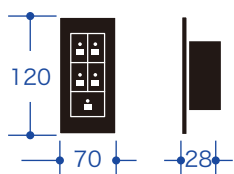

非接触シーン再生パネル

非接触スイッチのシーン再生パネルです。コントローラーの機能を拡張する、組み合わせるオプションパネルです。

非接触シーン再生パネル 1 [4 シーン]

衛生面に優れた非接触スイッチ採用のシーン再生パネルです。コンパクトな1個用スイッチボックス対応モデルです。

外形寸法

MODEL	非接触シーン再生パネル
型式名称	シーン再生パネル 1
製品コード	SC2047
入力電源	DC12V コントローラーから給電
出力	専用信号 RJ45 端子 [LAN]
シーンスイッチ	4 (LED 表示付き)
off スイッチ	1
シーン番号表示	SCENE1~4
対応コントローラー	99ch・40chVer5・DS-TEN
取付方法	壁付型・1個用スイッチボックスに対応
使用周囲温度	5°C~35°C
使用周囲湿度	45%~85% 結露無きこと
仕上げ	パネル：樹脂白色 (ホワイト) プレート：白色 (ホワイト)
質量	約 0.2kg

非接触シーン再生パネル 2 [4 シーン]

衛生面に優れた非接触スイッチ採用のシーン再生パネルです。スイッチ間隔が広い2個用スイッチボックス対応モデルです。

外形寸法

MODEL	非接触シーン再生パネル
型式名称	シーン再生パネル 2
製品コード	SC2048
入力電源	DC12V コントローラーから給電
出力	専用信号 RJ45 端子 [LAN]
シーンスイッチ	4 (LED 表示付き)
off スイッチ	1
シーン番号表示	SCENE1~4
対応コントローラー	99ch・40chVer5・DS-TEN
取付方法	壁付型・2個用スイッチボックスに対応
使用周囲温度	5°C~35°C
使用周囲湿度	45%~85% 結露無きこと
仕上げ	パネル：樹脂白色 (ホワイト) プレート：白色 (ホワイト)
質量	約 0.4kg