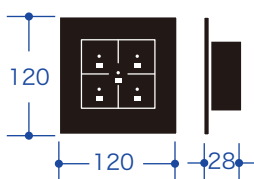

非接触シーン再生パネル

非接触スイッチのシーン再生パネルです。コントローラーの機能を拡張する、組み合わせるオプションパネルです。

非接触シーン再生パネル 1 [4 シーン]

衛生面に優れた非接触スイッチ採用のシーン再生パネルです。コンパクトな1個用スイッチボックス対応モデルです。

外形寸法

MODEL	非接触シーン再生パネル
型式名称	シーン再生パネル 1
製品コード	SC2047
入力電源	DC12V コントローラーから給電
出力	専用信号 RJ45 端子 [LAN]
シーンスイッチ	4 (LED 表示付き)
off スイッチ	1
シーン番号表示	SCENE1~4
対応コントローラー	99ch・40chVer5・DS-TEN
取付方法	壁付型・1個用スイッチボックスに対応
使用周囲温度	5°C~35°C
使用周囲湿度	45%~85% 結露無きこと
仕上げ	パネル：樹脂白色 (ホワイト) プレート：白色 (ホワイト)
質量	約 0.2kg

非接触シーン再生パネル 2 [4 シーン]

衛生面に優れた非接触スイッチ採用のシーン再生パネルです。スイッチ間隔が広い2個用スイッチボックス対応モデルです。

外形寸法

MODEL	非接触シーン再生パネル
型式名称	シーン再生パネル 2
製品コード	SC2048
入力電源	DC12V コントローラーから給電
出力	専用信号 RJ45 端子 [LAN]
シーンスイッチ	4 (LED 表示付き)
off スイッチ	1
シーン番号表示	SCENE1~4
対応コントローラー	99ch・40chVer5・DS-TEN
取付方法	壁付型・2個用スイッチボックスに対応
使用周囲温度	5°C~35°C
使用周囲湿度	45%~85% 結露無きこと
仕上げ	パネル：樹脂白色 (ホワイト) プレート：白色 (ホワイト)
質量	約 0.4kg