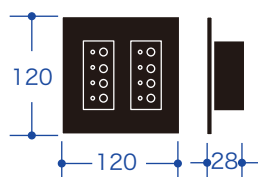

外形寸法

背面写真

MODEL	再生パネル 8S [8 シーン]
型式名称	再生パネル 8S
製品コード	SC2049
入力電源	DC12V コントローラーから給電
出力	専用信号 RJ45 端子 [LAN]
シーンスイッチ	4 (LED 表示付き)
off スイッチ	1
シーン番号表示	SCENE1~8
対応コントローラー	99ch・40chVer5・20ch・DS-TEN
取付方法	壁付型・2 個用スイッチボックスに対応
使用周囲温度	5°C~35°C
使用周囲湿度	45%~85% 結露無きこと
仕上げ	パネル：樹脂白色 (ホワイト) 樹脂黒色 (ブラック) プレート：白色 (ホワイト) 黒色 (ブラック)
質量	約 0.4kg

■オプション

微弱電波リモコン

リモコン操作を可能にします。
8 スイッチ [8 シーン]

接点インターフェース

外部信号にて再生するユニットです。
ワンショット [パルス] 信号対応