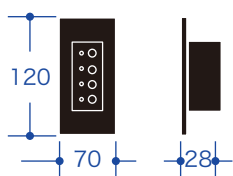

# 再生パネル

コントローラーの機能を拡張する、組み合わせるオプションパネルです。

## 再生パネル A [4 シーン]

99ch 及び 40ch/20ch シーンコントローラーと DS-TEN の再生パネルです。

ホワイト

ブラック

外形寸法

背面写真

MODEL	再生パネル A [4 シーン]
型式名称	再生パネル A
製品コード	SC2015
入力電源	DC12V コントローラーから給電
出力	専用信号 RJ45 端子 [LAN]
シーンスイッチ	4 (LED 表示付き)
off スイッチ	1
シーン番号表示	SCENE1~4
対応コントローラー	99ch・40ch・20ch・DS-TEN
取付方法	壁付型・1 個用スイッチボックスに対応
使用周囲温度	5°C~35°C
使用周囲湿度	45%~85% 結露無きこと
仕上げ	パネル：樹脂白色 (ホワイト) 樹脂黒色 (ブラック) プレート：白色 (ホワイト) 黒色 (ブラック)
質量	約 0.2kg