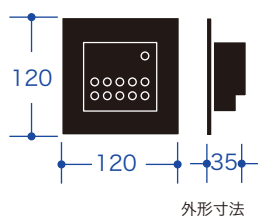

再生パネル

コントローラーの機能を拡張する、組み合わせるオプションパネルです。

10 シーン再生パネル

コントローラーと組み合わせる再生パネルです。

MODEL	10 シーン再生パネル
製品コード	SC2013
入力電源	DC12V
出力	専用信号 RJ45 端子 [LAN]
シーンスイッチ	10 シーン
OFF スイッチ	消灯用
増設端子	シーン再生パネル等増設可能
最大接続台数	2 台まで
取付方法	壁付型・2 個用スイッチボックスに対応
使用周囲湿度	5°C~35°C
使用周囲湿度	45%~85% 結露無きこと
電源	コントローラーから給電
仕上げ	パネル：樹脂白色（ホワイト）樹脂黒色（ブラック） プレート：白色（ホワイト）黒色（ブラック）
質量	約 0.7kg

背面写真

■オプション

微弱電波リモコン

リモコン操作を可能にします。
8 スイッチ [8 シーン]

接点インターフェース

外部信号にて再生するユニットです。
ワンショット [パルス] 信号対応

10 シーン再生パネルタイマー OFF 付き

コントローラーと組み合わせる再生パネルです。タイマー OFF 付きは再生パネル側からタイマの連動非連動が操作できます。

MODEL	10 シーン再生パネルタイマー=OFF 付き
製品コード	SC2030
入力電源	DC12V
出力	専用信号 RJ45 端子 [LAN]
シーンスイッチ	10 シーン
OFF スイッチ	消灯用
タイマー OFF スイッチ	スイッチ OFF でタイマー非連動
増設端子	シーン再生パネル等増設可能
最大接続台数	2 台まで
取付方法	壁付型・3 個用スイッチボックスに対応
使用周囲湿度	5°C~35°C
使用周囲湿度	45%~85% 結露無きこと
電源	コントローラーから給電
仕上げ	パネル：樹脂白色（ホワイト）樹脂黒色（ブラック） プレート：白色（ホワイト）黒色（ブラック）
質量	約 0.7kg