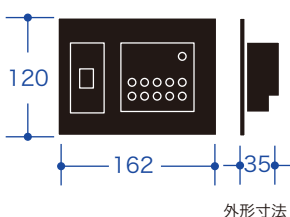

再生パネル

コントローラーの機能を拡張する、組み合わせるオプションパネルです。

10 シーン再生パネル

コントローラーと組み合わせる再生パネルです。

MODEL	10 シーン再生パネル
製品コード	SC2013
入力電源	DC12V
出力	専用信号 RJ45 端子 [LAN]
シーンスイッチ	10 シーン
OFF スイッチ	消灯用
増設端子	シーン再生パネル等増設可能
最大接続台数	2 台まで
取付方法	壁付型・2 個用スイッチボックスに対応
使用周囲湿度	5°C~35°C
使用周囲湿度	45%~85% 結露無きこと
電源	コントローラーから給電
仕上げ	パネル：樹脂白色（ホワイト）樹脂黒色（ブラック） プレート：白色（ホワイト）黒色（ブラック）
質量	約 0.7kg

背面写真

■オプション

微弱電波リモコン

リモコン操作を可能にします。
8 スイッチ [8 シーン]

接点インターフェース

外部信号にて再生するユニットです。
ワンショット [パルス] 信号対応

10 シーン再生パネルタイマー OFF 付き

コントローラーと組み合わせる再生パネルです。タイマー OFF 付きは再生パネル側からタイマの連動非連動が操作できます。

MODEL	10 シーン再生パネルタイマー=OFF 付き
製品コード	SC2030
入力電源	DC12V
出力	専用信号 RJ45 端子 [LAN]
シーンスイッチ	10 シーン
OFF スイッチ	消灯用
タイマー OFF スイッチ	スイッチ OFF でタイマー非連動
増設端子	シーン再生パネル等増設可能
最大接続台数	2 台まで
取付方法	壁付型・3 個用スイッチボックスに対応
使用周囲湿度	5°C~35°C
使用周囲湿度	45%~85% 結露無きこと
電源	コントローラーから給電
仕上げ	パネル：樹脂白色（ホワイト）樹脂黒色（ブラック） プレート：白色（ホワイト）黒色（ブラック）
質量	約 0.7kg