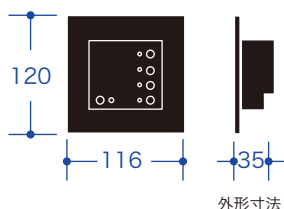

# シーンコントローラー

メモリー機能を内蔵し、様々なライティングシーンを制御します。

## 40ch シーンコントローラー Ver.5 タイマー機能付き

4 シーンメモリに 24 時間タイマー機能を持った、40 チャンネルを制御可能なコンパクトなコントローラーです。

ホワイト

外形寸法

背面写真

MODEL	40ch シーンコントローラー
製品コード	SC2050
入力電源・消費電力	AC100V・50/60Hz・1W
出力	DMX512 RJ45 端子 [LAN]
増設端子	シーン再生パネル等増設可能・最大 3 台まで
制御チャンネル	40 ch
調光設定	100 段階 [0~100]
記憶シーン	4 シーン+OFF
フェードタイム	0~99 分 59 秒 [1 秒単位・シーン毎に設定可能]
タイマー	タイマー 4 シーン +off の 5 シーンに設定可能 [精度月差 ±15 秒以内] ソーラータイマー前後 3 時間迄設定可能・週間タイマー設定可能
取付方法	壁付型・2 個用スイッチボックスに対応
停電補償	現在時刻設定 約 1 ヶ月間 シーンデータ [週間・ソーラー] 保持時間 10 年間
使用周囲温度	5°C~35°C
使用周囲湿度	45%~85% 結露無きこと
仕上げ	パネル：樹脂白色 (ホワイト) プレート：白色 (ホワイト)
質量	約 0.3kg