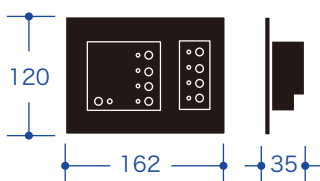

## 40ch シーンコントローラー Ver.5 タイマー機能付き

4 シーンメモリに 24 時間タイマー機能を持った、40 チャンネルを制御可能なコンパクトなコントローラーです。

ホワイト

外形寸法

背面写真

MODEL	40ch シーンコントローラー
製品コード	SC2050
入力電源・消費電力	AC100V・50/60Hz・1W
出力	DMX512 RJ45 端子 [LAN]
増設端子	シーン再生パネル等増設可能・最大 3 台まで
制御チャンネル	40 ch
調光設定	100 段階 [0~100]
記憶シーン	4 シーン+OFF
フェードタイム	0~99 分 59 秒 [1 秒単位・シーン毎に設定可能]
タイマー	タイマー 4 シーン +off の 5 シーンに設定可能 [精度月差 ±15 秒以内] ソーラータイマー前後 3 時間迄設定可能・週間タイマー設定可能
取付方法	壁付型・2 個用スイッチボックスに対応
停電補償	現在時刻設定 約 1 ヶ月間 シーンデータ [週間・ソーラー] 保持時間 10 年間
使用周囲温度	5°C~35°C
使用周囲湿度	45%~85% 結露無きこと
仕上げ	パネル：樹脂白色 (ホワイト) プレート：白色 (ホワイト)
質量	約 0.3kg

## 40ch シーンコントローラー Ver.5 タイマー機能付き+増設シーンパネル付き

増設を含め 8 シーンのメモリー機能を持った、40 チャンネルを制御可能なコンパクトなコントローラです。

ホワイト

ブラック

外形寸法

背面写真

MODEL	40ch 8 シーンコントローラー
製品コード	SC2051
入力電源・消費電力	AC100V・50/60Hz・1W
出力	DMX512 RJ45 端子 [LAN]
増設端子	シーン再生パネル等増設可能・最大 2 台まで
制御チャンネル	40 ch
調光	100 段階 [0~100]
記憶シーン	8 シーン+OFF
フェードタイム	0~99 分 59 秒 [1 秒単位・シーン毎に設定可能]
タイマー	タイマー 8 シーン +off の 9 シーンに設定可能 [精度月差 ±15 秒以内] ソーラータイマー前後 3 時間迄設定可能・週間タイマー設定可能
取付方法	壁付型・3 個用スイッチボックスに対応
停電補償	現在時刻設定 約 1 ヶ月間 シーンデータ [週間・ソーラー] 保持時間 10 年間
使用周囲温度	5°C~35°C
使用周囲湿度	45%~85% 結露無きこと
仕上げ	パネル：樹脂・鋼板白色 (ホワイト) 樹脂・鋼板黒色 (ブラック) プレート：白色 (ホワイト) 黒色 (ブラック)
質量	約 0.6kg