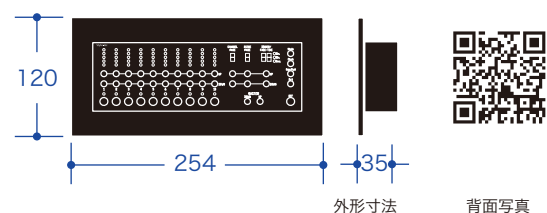

シーンコントローラー

メモリー機能を内蔵し、様々なライティングシーンを制御します。

DS-TEN シーンコントローラー

50シーンのメモリー機能を持ち、100チャンネル制御可能なパワフルなコントローラーです。

MODEL	DS-TEN シーンコントローラー
製品コード	SC2001
入力電源・消費電力	DC12V・2W
出力	DMX512 RJ45 端子 [LAN]
増設端子	シーン再生パネル等増設可能
制御チャンネル	100 ch
調光設定	100 段階 [0~99 FF]
記憶シーン	10 シーン x5 ページ [50 シーン・停電保障つき 10 年]
フェードタイム	0 秒~99 秒 [1 秒単位] 2 分~99 分 [分単位・シーン毎に設定可能]
記憶用機能	記憶回路点検機能 (チェック) 出力無変化シャドー機能・一括調光マスター機能
キーロック	シーン・ページ・off スイッチ以外をロック可能
取付方法	壁付型・5 個用スイッチボックスに対応
使用周囲温度	5°C~35°C
使用周囲湿度	45%~85% 結露無きこと
仕上げ	パネル：樹脂白色・プレート：白色 プレート：白色 (ホワイト)
電源	コントローラー専用電源 [大] 対応
質量	約 1.5kg

99ch シーンコントローラー

タイマーを内蔵した、50シーンを記憶できるコンパクトなコントローラーです。

MODEL	99ch シーンコントローラー
製品コード	SC2002
入力電源・消費電力	DC12V・2W
出力	DMX512 RJ45 端子 [LAN]・feel モード付
増設端子	シーン再生パネル等増設可能
制御チャンネル	99 ch
調光設定	100 段階
記憶シーン	10 シーン x5 ページ 50 シーン・停電保障付き 10 年
タイマー	24 時間タイマー・全シーン設定可能 精度月差 ±30 秒
フェードタイム	0~99 分 59 秒 [1 秒単位・シーン毎に設定可能]
記憶用機能	記憶回路点検機能 (チェック) 出力無変化シャドー機能・一括調光マスター機能
キーロック	シーン・ページ・off スイッチ以外をロック可能
取付方法	壁付型・3 個用スイッチボックスに対応
停電補償	タイマー時間 2 週間・シーンデータ保持時間 10 年間
使用周囲温度	5°C~35°C
使用周囲湿度	45%~85% 結露無きこと
仕上げ	パネル：樹脂白色 (全ツヤ) 裏ボックス部：SPC t0.8
電源	コントローラー専用電源 [大] 対応
質量	約 0.7kg