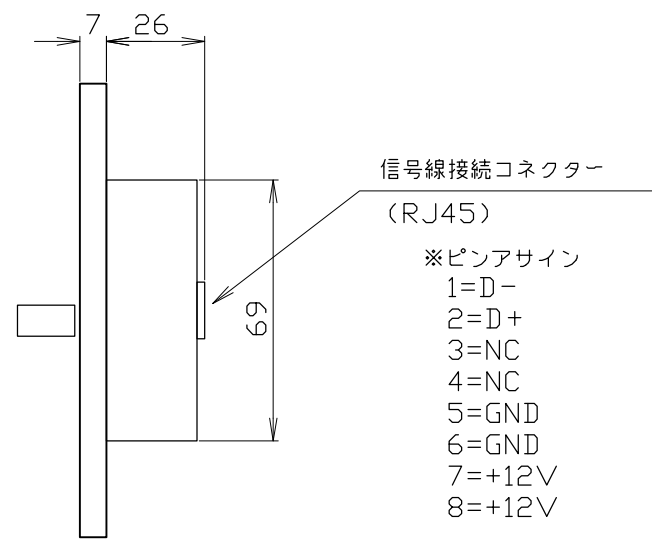

8CH4シーンフェーダーパネル

信号線接続コネクタ
(RJ45)
※ピンアサイン
1=D-
2=D+
3=NC
4=NC
5=GND
6=GND
7=+12V
8=+12V

ソフト仕様

記憶シーン	4シーン 停電保障付き(EEROM) 10年
出力回路	8回路
フェードタイム	1秒~8秒

5個用スイッチプレート
奥行き50mm以上必要です。

ハード仕様

入力電源	DC12V RJ45にて給電
消費電力	2W
出力信号	DMX512 RJ45端子(LAN) 出力
材質	パネル：樹脂ホワイト(全ツヤ) プレート：神保NKタイプ 裏BOX部：SPC t0.8
寸法	W254/H120/D46
開口寸法	W230×H75
取付方法	壁付型(5個用スイッチボックスに適合：別途)
重量	約0.6Kg

備考	6	7	8	9	10	11	部番	部品名	材質	数量	仕上
							1				8ch4シーンフェーダーパネル 品番=SC2012
							2				
							3				
訂正							4				
							5				
NO.	重量 Kg		縮尺 1/2		日付 14.05.28		製図 e.motoki		検図		Style-tec 株式会社スタイルテック