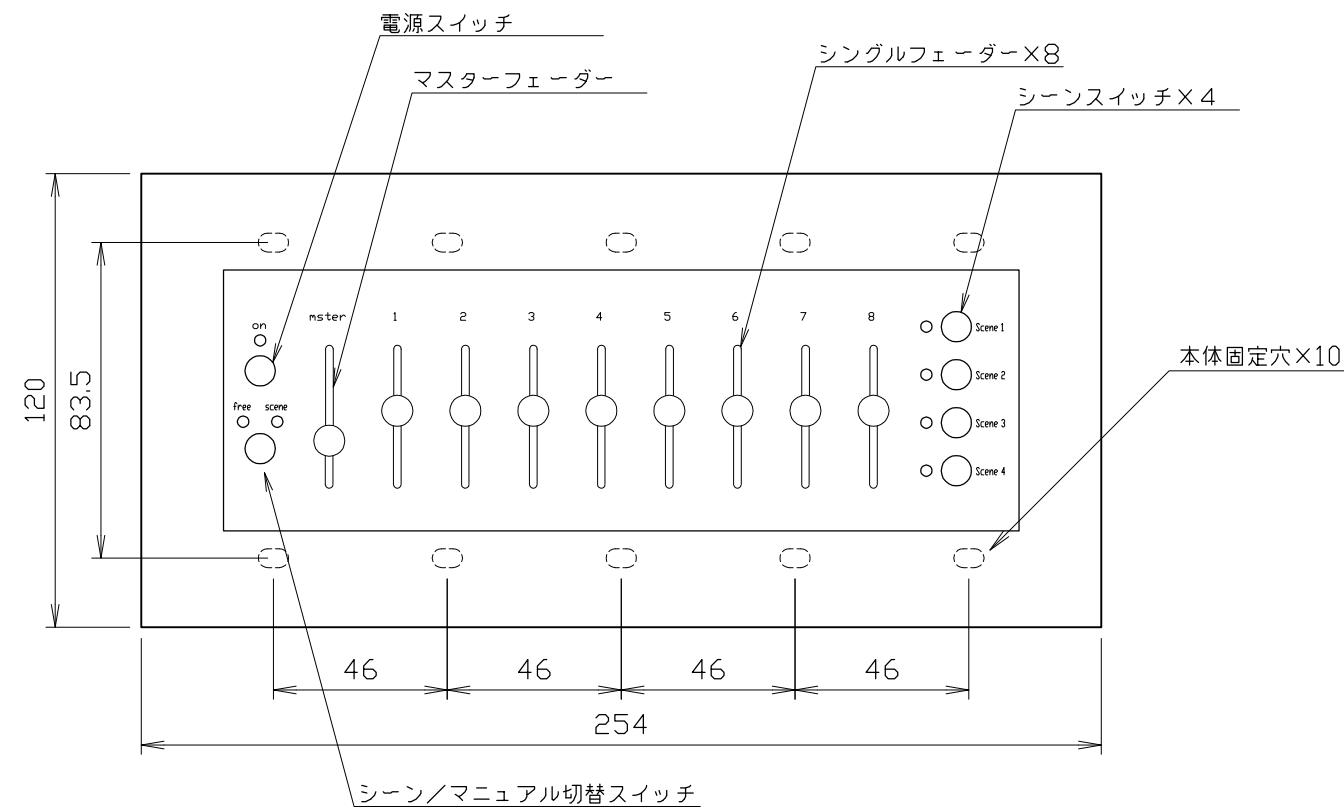

8CH4シーンフェーダーパネル

信号線接続コネクタ
(RJ45)
※ピンアサイン
1=D-
2=D+
3=NC
4=NC
5=GND
6=GND
7=+12V
8=+12V

ソフト仕様

記憶シーン	4シーン 停電保障付き(EEROM) 10年
出力回路	8回路
フェードタイム	1秒~8秒

5個用スイッチプレート
奥行き50mm以上必要です。

ハード仕様

入力電源	DC12V RJ45にて給電
消費電力	2W
出力信号	DMX512 RJ45端子(LAN) 出力
材質	パネル：樹脂ホワイト(全ツヤ) プレート：神保NKタイプ 裏BOX部：SPC t0.8
寸法	W254/H120/D46
開口寸法	W230×H75
取付方法	壁付型(5個用スイッチボックスに適合：別途)
重量	約0.6Kg

備考	6	7	8	9	10	11	部番	部品名	材質	数量	仕上
							1				8ch4シーンフェーダーパネル 品番=SC2012
							2				
							3				
訂正							4				
							5				
NO.	重量 Kg		縮尺 1/2		日付 14.05.28		製図 e.motoki		検図		Style-tec 株式会社スタイルテック