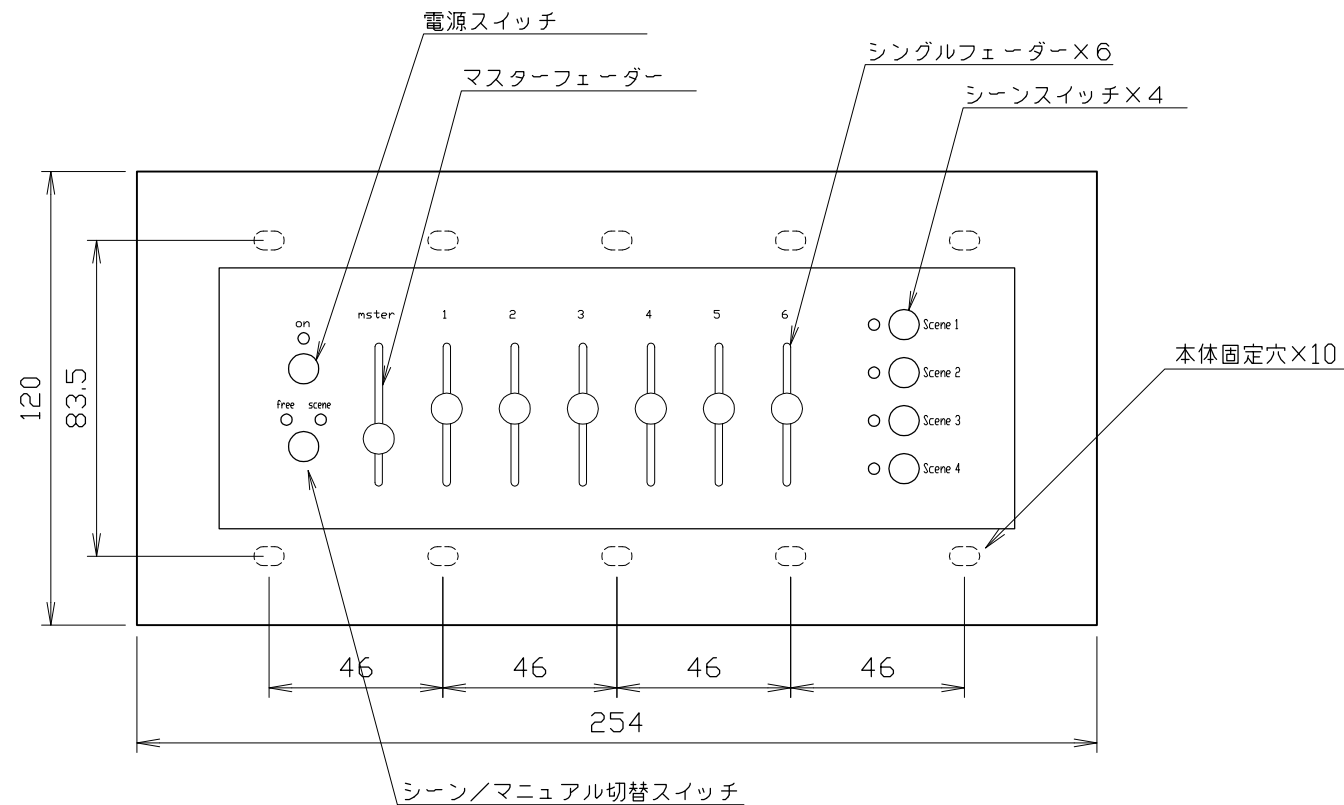

6CH4シーンフェーダーパネル

ソフト仕様

記憶シーン	4シーン 停電保障付き(EEROM) 10年
出力回路	6回路
フェードタイム	1秒~8秒

5個用スイッチプレート

奥行き50mm以上が必要です。

ハード仕様

入力電源	DC12V RJ45にて給電
消費電力	2W
出力信号	DMX512 RJ45端子(LAN)出力
材質	パネル:樹脂ホワイト(全ツヤ)
	プレート:神保NKタイプ
	裏BOX部:SPC t0.8
寸法	W254/H120/D46
開口寸法	W230×H75
取付方法	壁付型(5個用スイッチボックスに適合:別途)
重量	約0.6Kg

備考	6	7	8	9	10	11	部番	部品名	材質	数量	仕上
							1				
							2				6ch4シーンフェーダーパネル
訂正							3				品番=SC2011
							4				
							5				
NO.		重量	Kg	縮尺	1/2	日付	13.02.20	製図	e.motoki	検図	

Style-tec
株式会社スタイルテック