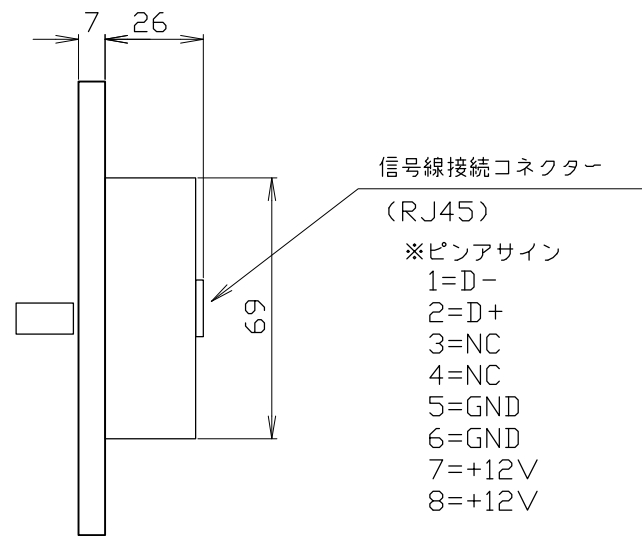

6CH4シーンフェーダーパネル

ソフト仕様

記憶シーン	4シーン 停電保障付き(EEROM) 10年
出力回路	6回路
フェードタイム	1秒~8秒

5個用スイッチプレート

奥行き50mm以上が必要です。

ハード仕様

入力電源	DC12V RJ45にて給電
消費電力	2W
出力信号	DMX512 RJ45端子(LAN)出力
材質	パネル:樹脂ホワイト(全ツヤ)
	プレート:神保NKタイプ
	裏BOX部:SPC t0.8
寸法	W254/H120/D46
開口寸法	W230×H75
取付方法	壁付型(5個用スイッチボックスに適合:別途)
重量	約0.6Kg

備考	6	7	8	9	10	11	部番	部品名	材質	数量	仕上
							1				
							2				6ch4シーンフェーダーパネル
訂正							3				品番=SC2011
							4				
							5				
NO.		重量	Kg	縮尺	1/2	日付	13.02.20	製図	e.motoki	検図	

Style-tec
株式会社スタイルテック