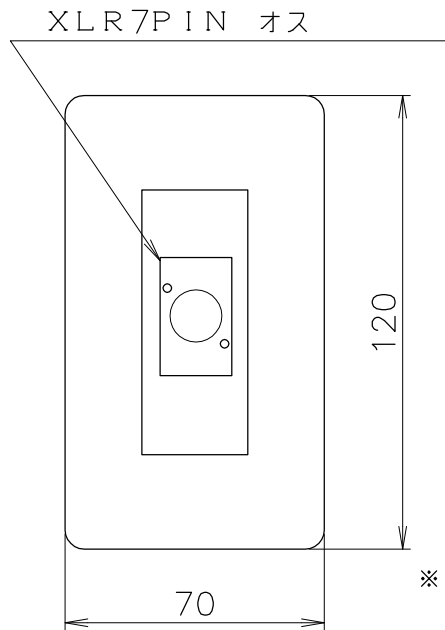

コネクターパネル

1	-
2	D-
3	D+
4	G
5	+
6	接続なし
7	接続なし

※D-とD+は、ペア線を接続してください。

入力電源	DC12V
コネクター	差込式
取付け方法	壁付型
1個用スイッチボックスに適合	
奥行き50mm以上が必要です。	

- フルカラープレート ミルキーホワイト
- コンセント等と同じ高さに取り付けてください。

備考	6				部番	部品名	材質	数量	仕上	
	7				1					
	8				2				コネクターパネル	
訂正	9				3				SC2045	
	10				4					
	11				5					
NO.	重量	Kg	縮尺	1/2	日付	15.11.02	製図	e.motoki	検図	