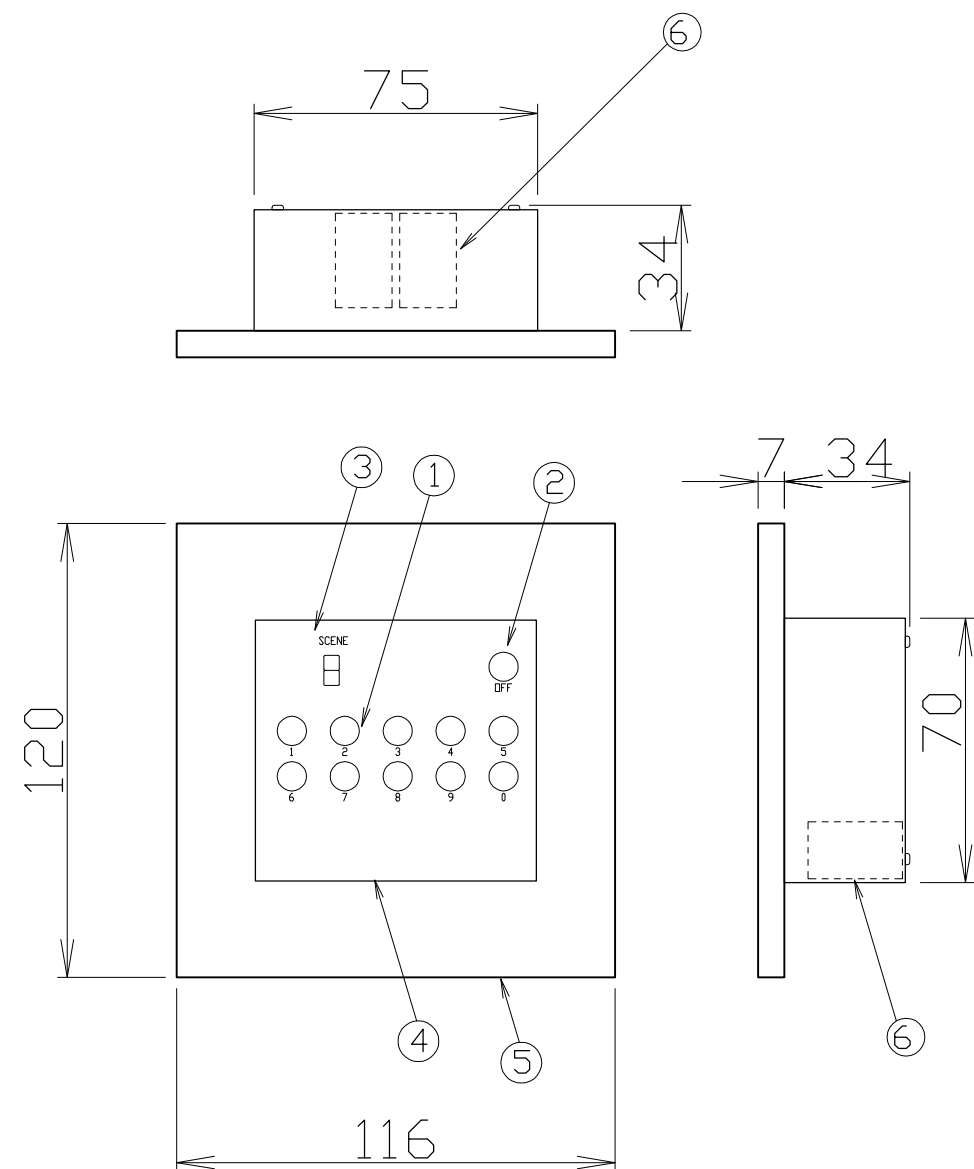

姿 図

各部の名称と機能

・LED表示はパネル透過式です。

記号	名 称	備 考
①	シーンスイッチ	10シーン
②	OFFスイッチ	消灯用
③	シーン番号表示LED	樹脂面透過表示
④	パネル	樹脂 白
⑤	プレート	樹脂白色
⑥	信号接続コネクタ	RJ45

仕様

入力電源	DC12V
消費電力	2W
出力信号	専用信号 RJ45端子(LAN) 出力
増設端子	シーン再生パネル等増設可能
材質	パネル：樹脂ホワイト
	裏BOX部：SPC t0.8
寸法	W116/H120/D46
開口寸法	W95×H75（奥行き70mm以上必要です。）
取付方法	壁付型
重量	約0.7Kg
最大接続台数	2台まで（専用電源使用で4台まで）

備考	6	7	8	9	10	11	部番	部品名	材質	数量	仕上
							1				シーン再生パネル
							2				10シーン
訂正							3				品番=SC2013
							4				
							5				
NO.	重量 1.3 Kg		縮尺 1/2		日付 13.07.30		製図 T.Kubota		検図		Style-tec 株式会社スタイルテック